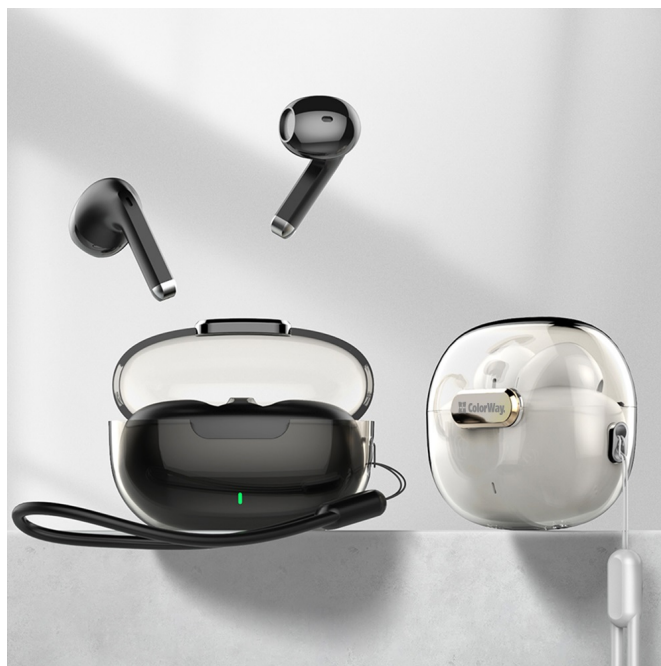

ColorWay CW-TWS2BK

Bezdrátová sluchátka **s mikrofonom**, navržena pro bezproblémové přehrávání zvuku a pohodlnou hlasovou komunikaci. Jsou plně kompatibilní se všemi zařízeními, která podporují technologii **Bluetooth**, bez ohledu na výrobce nebo operační systém. Díky bezpečnému uchycení a snadnému používání jsou ideální pro dlouhodobé používání. Sluchátka navíc umožňují **ovládat hudbu a upravovat hlasitost přímo z nich**. Na jedno nabití vydrží přehrávat hudbu **až 4 hodiny**, s nabíjecím pouzdrům pak dohromady až 20 hodin. K nabíjení pouzdra slouží konektor **USB-C**.

ZÁKLADNÍ SPECIFIKACE

Sluchátka

Frekvenční rozsah: 20 Hz - 20 kHz **Bezdrátová technologie:** Bluetooth 5.3

Mikrofon: ano

Kapacita baterie: 2× 30 mAh

Výdrž baterie: 4 h (s nabíjecím pouzdrům až 20 h)

Barva: černá

Nabíjecí pouzdro

Rozhraní: USB-C

Kapacita baterie: 300 mAh

Barva: černá-transparentní