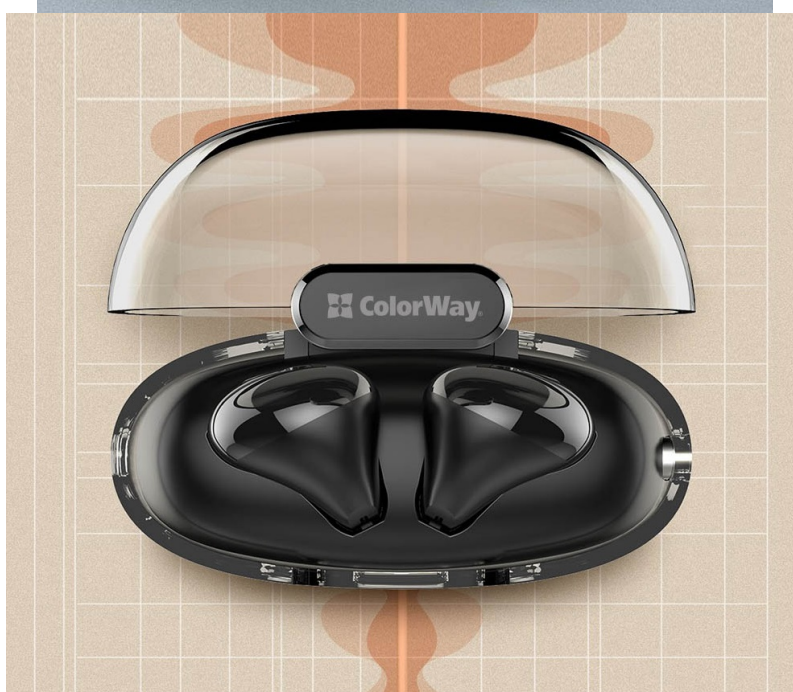

Jan Skopový (hw.ddfu.org)

hello@ddfufu.org

+420 731 533677

12.04.26 5:55:15

COLORWAY CW-TWS2BK

Cena celkem:	465 Kč (bez DPH: 385 Kč)
Běžná cena:	512 Kč
Ušetříte:	47 Kč
Kód zboží:	SLUCOL1000
Part No.:	CW-TWS2BK
Záruka:	24 měs.
Stav:	Nové zboží

Popis

ColorWay CW-TWS2BK - bezdrátový zvuk na cesty i hovory

Bezdrátová sluchátka s mikrofonom ColorWay CW-TWS2BK pro poslech hudby bez limitujícího kabelu. Jsou navržena pro všechna zvuková média, ať už dáváte přednost hudbě, podcastům, audioknihám nebo třeba sledování filmů a seriálů v soukromí na cestách. Součástí headsetu je **mikrofon**, kterou slouží pro hlasovou komunikaci skrze smartphone, tablet nebo notebook.

Sluchátka jsou **kompaktní, pohodlně se nosí v uších** a snadno přenáší v nabíjecím pouzdru. Díky svému designu se jednoduše vkládají do uší a není třeba je cpát hluboko do zvukovodu. To přispívá komfortnímu nošení po dlouhou dobu. Pro bezdrátové připojení slouží technologie Bluetooth, takže **headset ColorWay CW-TWS2BK** je kompatibilní s celou řadou zařízení.

Nabíjecí pouzdro

Rozhraní: USB-C

Kapacita baterie: 300 mAh

Barva: černá-transparentní