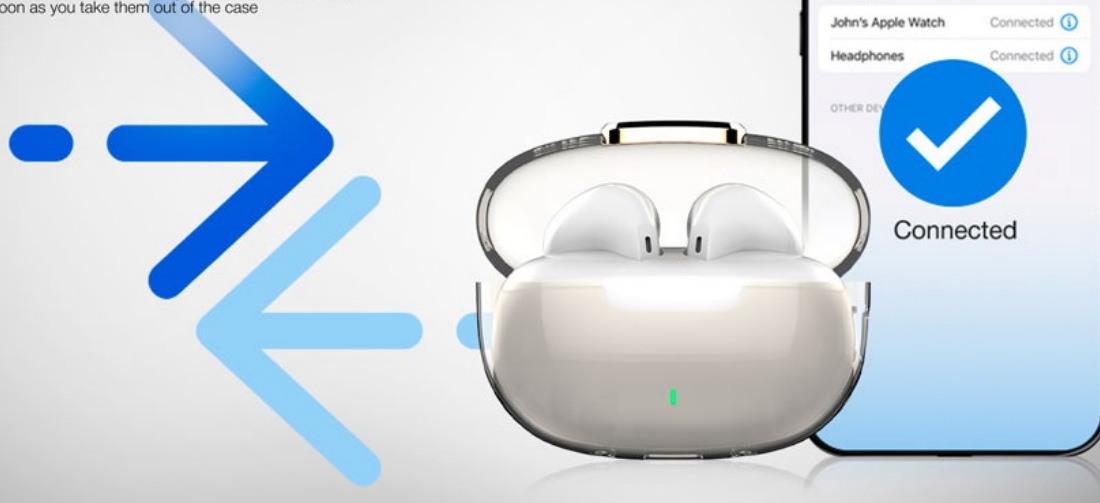

SIMPLE CONNECTION

The headphones automatically connect to a familiar device as soon as you take them out of the case

ColorWay CW-TWS2WT

Bezdrátová sluchátka **s mikrofonom**, navržena pro bezproblémové přehrávání zvuku a pohodlnou hlasovou komunikaci. Jsou plně kompatibilní se všemi zařízeními, která podporují technologii **Bluetooth**, bez ohledu na výrobce nebo operační systém. Díky bezpečnému uchycení a snadnému používání jsou ideální pro dlouhodobé používání. Sluchátka navíc umožňují **ovládat hudbu a upravovat hlasitost přímo z nich**. Na jedno nabití vydrží přehrávat hudbu **až 4 hodiny**, s nabíjecím pouzdem pak dohromady až 20 hodin. K nabíjení pouzdra slouží konektor **USB-C**.

ZÁKLADNÍ SPECIFIKACE

Sluchátka

Frekvenční rozsah: 20 Hz - 20 kHz **Bezdrátová technologie:** Bluetooth 5.3

Mikrofon: ano

Kapacita baterie: 2 × 30 mAh

Výdrž baterie: 4 h (s nabíjecím pouzdem až 20 h)

Barva: bílá

Nabíjecí pouzdro

Rozhraní: USB-C

Kapacita baterie: 300 mAh

Barva: bílá-transparentní