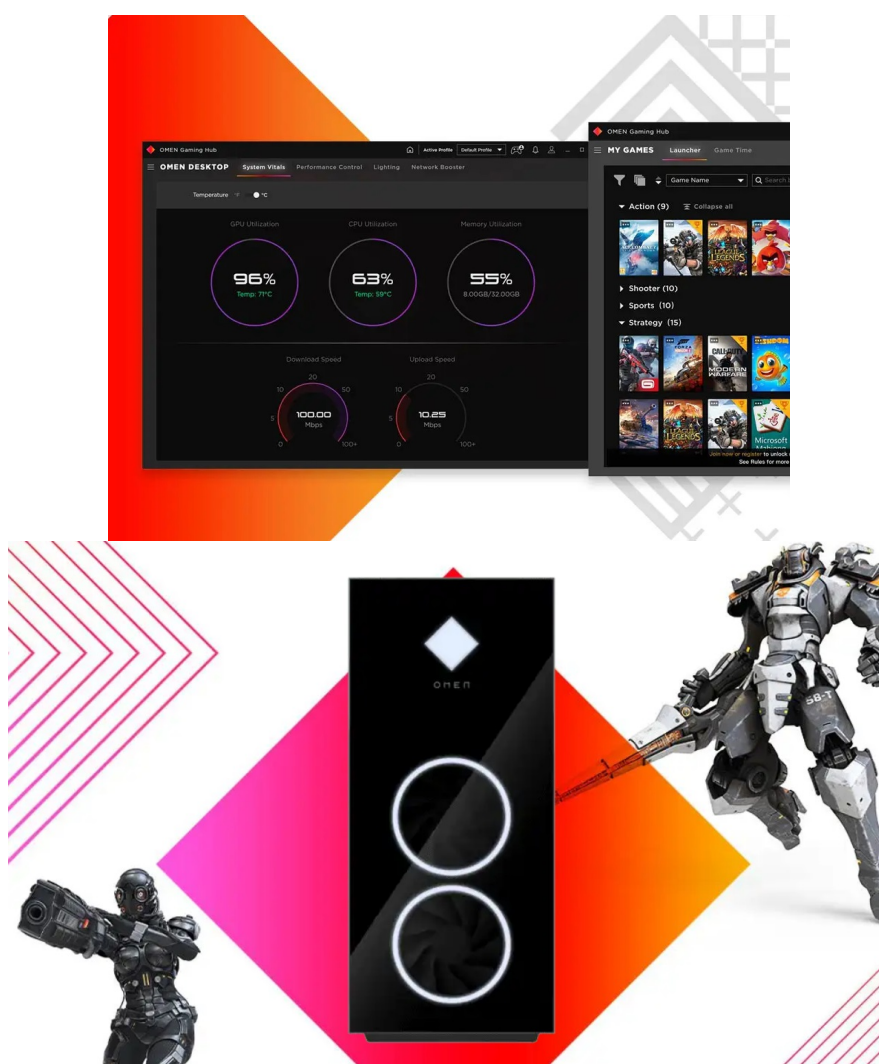

HP OMEN GT21-2028nc

Základem počítače je 20jádrový procesor **Intel Core i7-14700K**, pracující na frekvenci 3,4 GHz, doplněný o **64 GB** operační