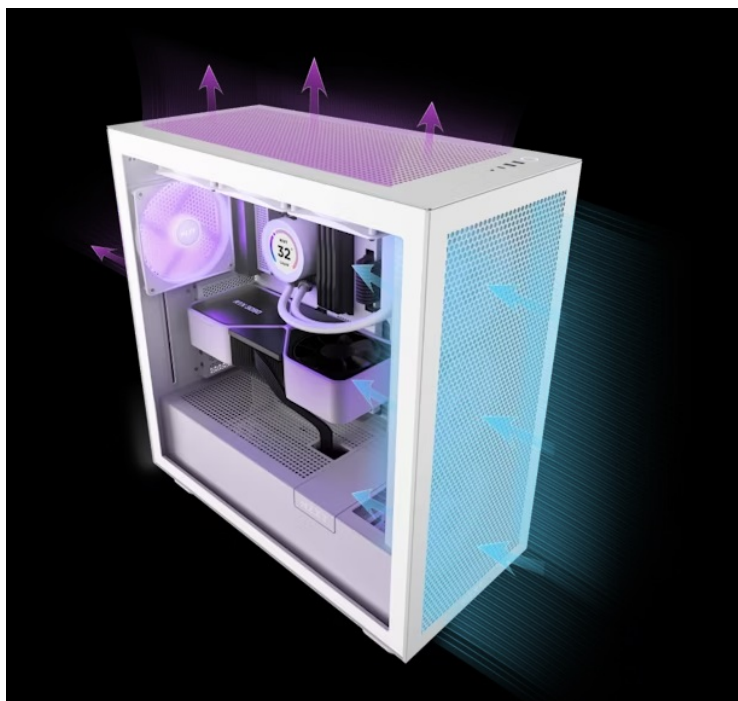

### NZXT H7 Flow RGB - atraktivní vzhled a skvělé chlazení pro PC komponenty

**Počítačová skříň NZXT H7 Flow RGB** je připravena pro uložení PC komponent a také následné efektivní chlazení. Disponuje **jedním RGB ventilátorem F360 RGB Core Fan o velikosti 360 mm** (kombinace 3x 120mm ventilátorů) pro chlazení s tichým chodem. **Perforovaný přední a horní panel** ještě zvyšuje proudění vzduchu a celkový chladicí výkon. Vnitřní prostor skříně umožňuje **efektivní správu kabelů** a jejich vedení pomocí háčků nebo popruhů. Přístup ke komponentám v případě výměny je snadný a bez nutnosti použít nářadí. Samozřejmostí je také přítomnost základních portů umístěných na horním panelu.

### NZXT H7 Flow RGB (2024)

Elegantní počítačová skříň nabízí stylovou **prosklenou bočnici**, perforovaný panel a prvotřídní kovovou konstrukci. Osazení komponentami je lehké díky **systému správy kabeláže**, kabely tedy nikde zbytečně nepřekáží. Skříň je na přední straně **osazena jedním RGB ventilátorem o velikosti 360 mm** (kombinace 3× 120mm ventilátorů). Potěší také možnost rozšíření o dalších sedm ventilátorů. Samozřejmostí jsou prachové filtry. Důmyslné řešení umožňuje pohodlné umístění **až 420 mm dlouhého výměníku** vodního chlazení na přední straně. Ve skříni je dostatek prostoru pro chladič CPU do výšky až 185 mm a grafickou kartu o délce až 410 mm. Na vrchní straně jsou **dva USB 3.0 porty, jeden port USB-C** a kombinovaný audio port sluchátek a mikrofону. Skříň je dodávána **bez zdroje**.

### ZÁKLADNÍ SPECIFIKACE

**Provedení skříně:** Middle Tower

**Interní pozice:** 2× 3,5", 4× 2,5"

**Kompatibilita základní desky:** ATX, Micro ATX, Mini ITX, E-ATX (max. 277 mm)

**Zdroj:** bez zdroje

**Konektory na horním panelu:** 1× USB-C 3.2 Gen2 (USB 3.1), 2× USB 3.2 Gen1 (USB 3.0), 1× kombinovaný port sluchátek a mikrofonu