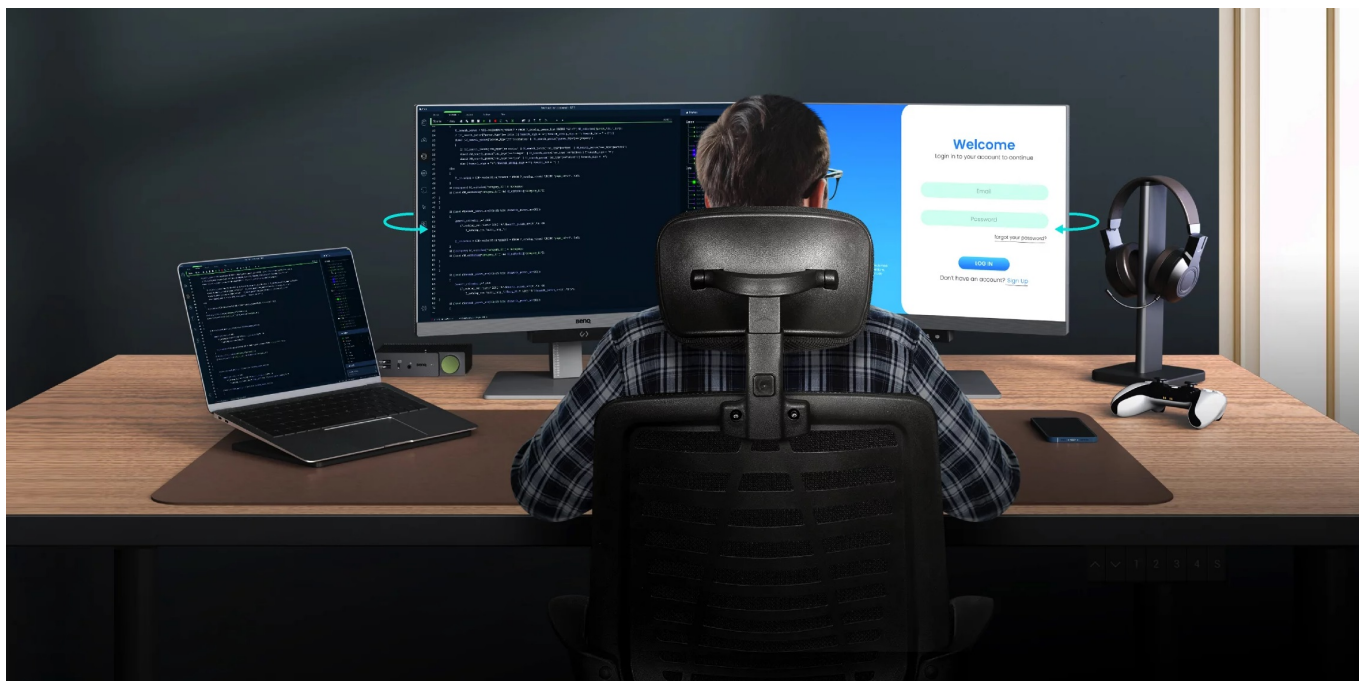

### Ponořte se do světa kódů s monitorem BenQ RD240Q

**Monitor BenQ RD240Q** pro programátory, kodéry a další pracovníky v IT sféře. Nabízí pokročilé režimy pro psaní kódů, lepší viditelnost a orientaci na každém řádku. Displej obsahuje **speciální úpravu, která zamezuje odleskům** a zajišťuje perfektní čtení kódů. **Rozlišení WQXGA** zobrazí obsah jasně a ostře, takže zřetelně rozeznáte každý znak.

Mezi hlavní přednosti patří přítomnost pokročilých režimů, které jsou navrženy s ohledem na programátory. Během práce na **24palcovém displeji** tak získáte optimální rozlišení kódů a čisté zobrazení písma. Samozřejmostí je podpora **nižší únavy očí**, abyste mohli monitor **BenQ RD240Q** využívat dlouhodobě využívát bez omezení.