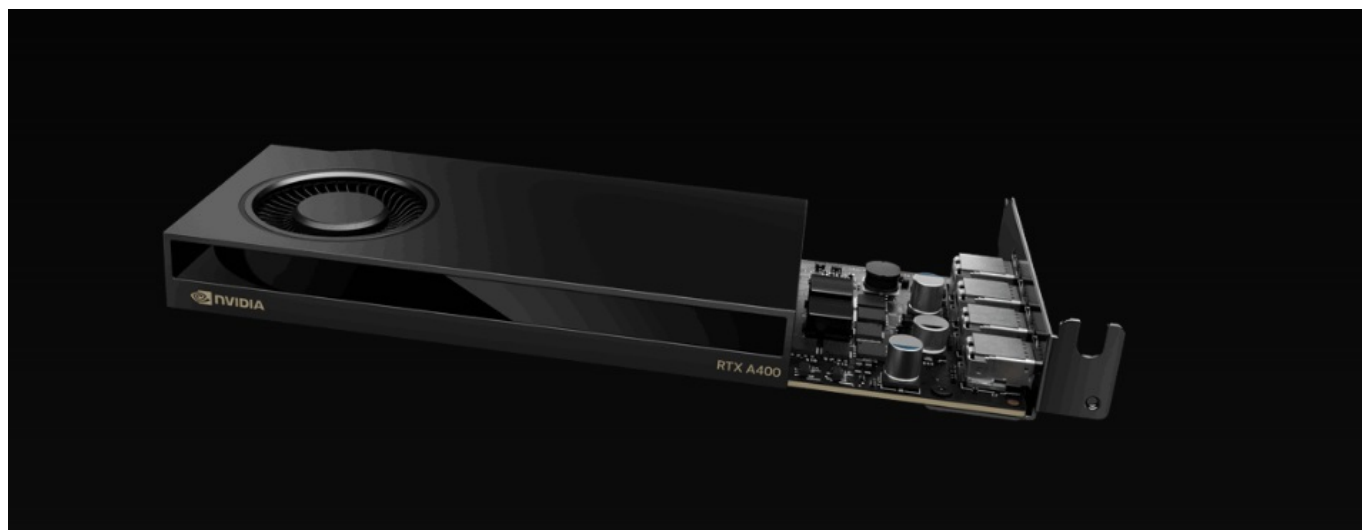

Popis

PNY NVIDIA RTX A400 - obří grafický výkon bez omezení prostoru

Grafická karta **PNY NVIDIA RTX A400** nabízí výkon pro rozmanité výpočetní procesy a náročné projekty. Je postavena na architektuře **NVIDIA Ampere**, která využívá **4 GB vlastní grafické paměti typu GDDR6** a moderní technologie v čele s **AI** nebo **Ray Tracing**. Díky tomu je ideální do profesionálních PC sestav a pokročilých systémů, které zpracovávají postupy s podporou **umělé inteligence**. **Technologie Ray Tracing** vykresluje velmi jemné vizuální efekty, jako jsou odlesky nebo odstíny. Grafická karta **PNY NVIDIA RTX A400** se vyznačuje kompaktní konstrukcí, díky čemuž je vhodná do prostorově úspornějších pracovních stanic. Navíc umožňuje připojení až 4 nativních displejů, a tak výrazně rozšířit vizuální pole.

PNY NVIDIA RTX A400 4 GB

ZÁKLADNÍ SPECIFIKACE

Grafický čip: NVIDIA RTX A400

Velikost paměti: 4 GB GDDR6

Typ sběrnice: PCI Express 4.0 x8

Porty: 4× mini DisplayPort

Rozměry: 162,5 × 68,5 mm

Podporované technologie

OpenGL 4.6

DirectX 12

Vulkan 1.3

Max. rozlišení - 5120 × 2880 px

Podpora mDisplayPort 1.4a