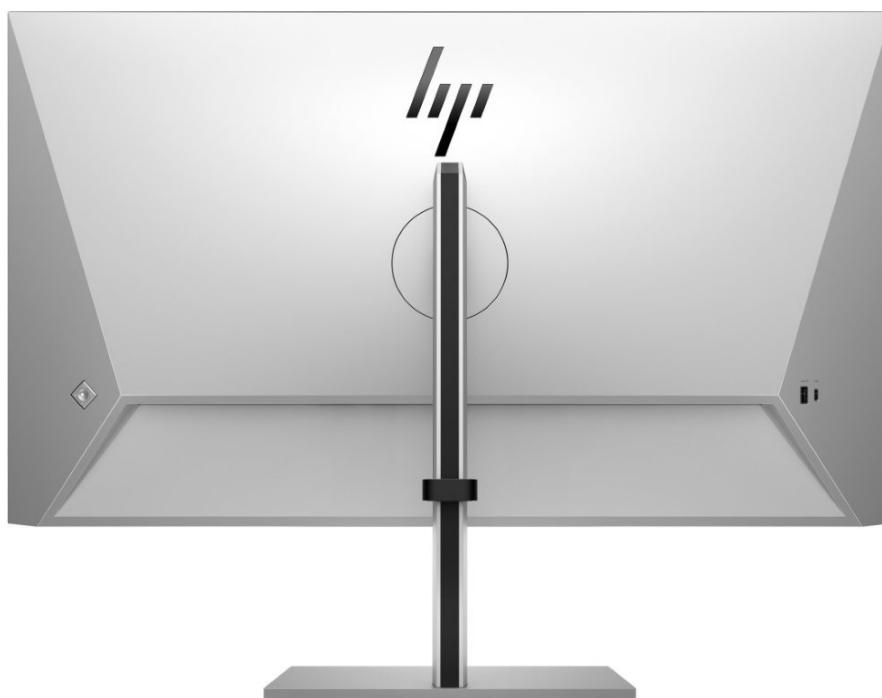

Popis

4K monitor HP 732pk - když záleží na každém detailu

4K monitor HP 732pk je navržen pro potřeby tvůrců, profesionálů a všech náročných uživatelů. Přináší **obří displej s úhlopříčkou 31,5"**, který vám zprostředkuje pokročilý software i multimediální prožitky v ultra jemném **4K rozlišení**. Neunikne vám tak jediný detail, který by mohl ovlivnit nebo poškodit váš projekt. Obrazovka se dále může pyšnit vysokým kontrastem a věrným podáním barev díky **100% pokrytí barevné palety sRGB**. S moderním **IPS** panelem se snadno ponoříte do svých pracovních povinností, bohatých detailů a barev.

Monitor HP 732pk jako centrum vaší produktivity? Úplně jednoduše. Tento model disponuje rozhraním **Thunderbolt 4**, které umožňuje vysokorychlostní přenos videa, dat a současně napájení připojených zařízení o výkonu až 100 W. Nechybí ani port **HDMI**, **DisplayPort** a další. Plné nasazení podporuje také **zabudovaný KVM přepínač**, který vám umožní rychle a plynule přepínat mezi jednotlivými úlohami a být produktivní v režimu **multitaskingu**.

HP 732pk

LED monitor s úhlopříčkou **31,5"** nabízí 4K Ultra HD rozlišení **3840 × 2160** obrazových bodů, **100%** pokrytí barevné palety **sRGB**, kontrastní poměr **2000 : 1** a dobu odezvy **5 ms**. K dispozici jsou také **čtyři porty USB 3.0**, jeden **port USB-C** a jeden port **Thunderbolt 4**, který kromě vysokorychlostního přenosu videa a dat umožňuje napájení připojených zařízení až do 100 W. Použitím technologie **IPS** je dosaženo širokých pozorovacích úhlů **178° horizontálně i vertikálně**. Potěší také

výškově nastavitelný stojan a funkce **Pivot**, která umožňuje otočení obrazovky o 90°. Posuňte produktivitu o stupeň výš a plynule přepínejte mezi dvěma různými počítači a ovládejte je pomocí jediné klávesnice a myši díky vestavěnému **KVM přepínači**.