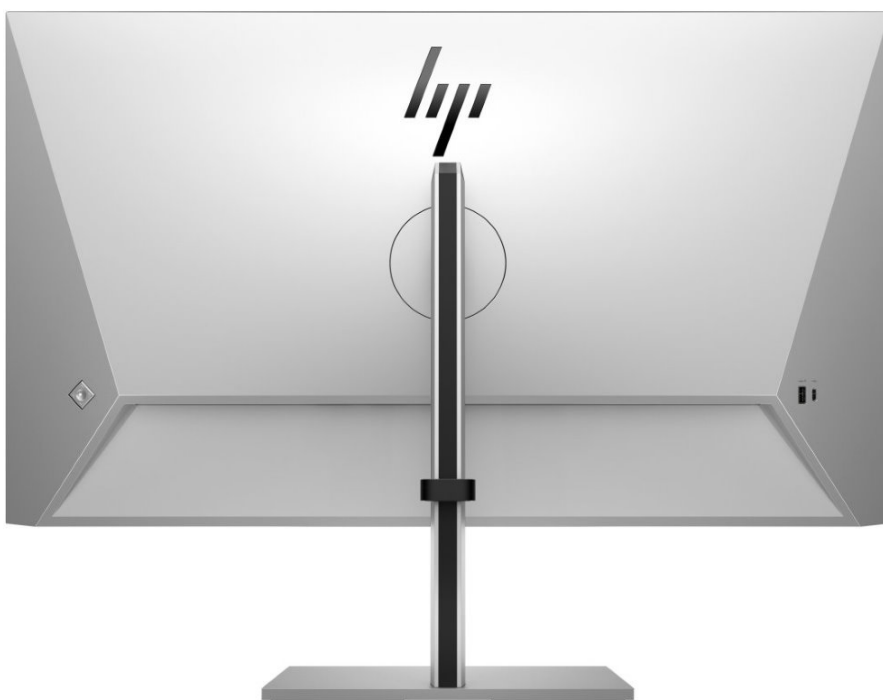

Popis

4K monitor HP 732pk - když záleží na každém detailu

4K monitor HP 732pk je navržen pro potřeby tvůrců, profesionálů a všech náročných uživatelů. Přináší **obří displej s úhlopříčkou 31,5"**, který vám zprostředkuje pokročilý software i multimediální prožitky v ultra jemném **4K rozlišení**. Neunikne vám tak jediný detail, který by mohl ovlivnit nebo poškodit váš projekt. Obrazovka se dále může pyšnit vysokým kontrastem a věrným podáním barev díky **100% pokrytí barevné palety sRGB**. S moderním **IPS** panelem se snadno ponoříte do svých pracovních povinností, bohatých detailů a barev.

Monitor HP 732pk jako centrum vaší produktivity? Úplně jednoduše. Tento model disponuje rozhraním **Thunderbolt 4**, které umožňuje vysokorychlostní přenos videa, dat a současně napájení připojených zařízení o výkonu až 100 W. Nechybí ani port **HDMI**, **DisplayPort** a další. Plné nasazení podporuje také **zabudovaný KVM přepínač**, který vám umožní rychle a plynule přepínat mezi jednotlivými úlohami a být produktivní v režimu **multitaskingu**.

HP 732pk

LED monitor s úhlopříčkou **31,5"** nabízí 4K Ultra HD rozlišení **3840 × 2160** obrazových bodů, **100%** pokrytí barevné palety **sRGB**, kontrastní poměr **2000 : 1** a dobu odezvy **5 ms**. K dispozici jsou také **čtyři porty USB 3.0**, jeden **port USB-C** a jeden port **Thunderbolt 4**, který kromě vysokorychlostního přenosu videa a dat umožňuje napájení připojených zařízení až do 100 W. Použitím technologie **IPS** je dosaženo širokých pozorovacích úhlů **178° horizontálně i vertikálně**. Potěší také

výškově nastavitelný stojan a funkce **Pivot**, která umožňuje otočení obrazovky o 90°. Posuňte produktivitu o stupeň výš a plynule přepínejte mezi dvěma různými počítači a ovládejte je pomocí jediné klávesnice a myši díky vestavěnému **KVM** **přepínači**.