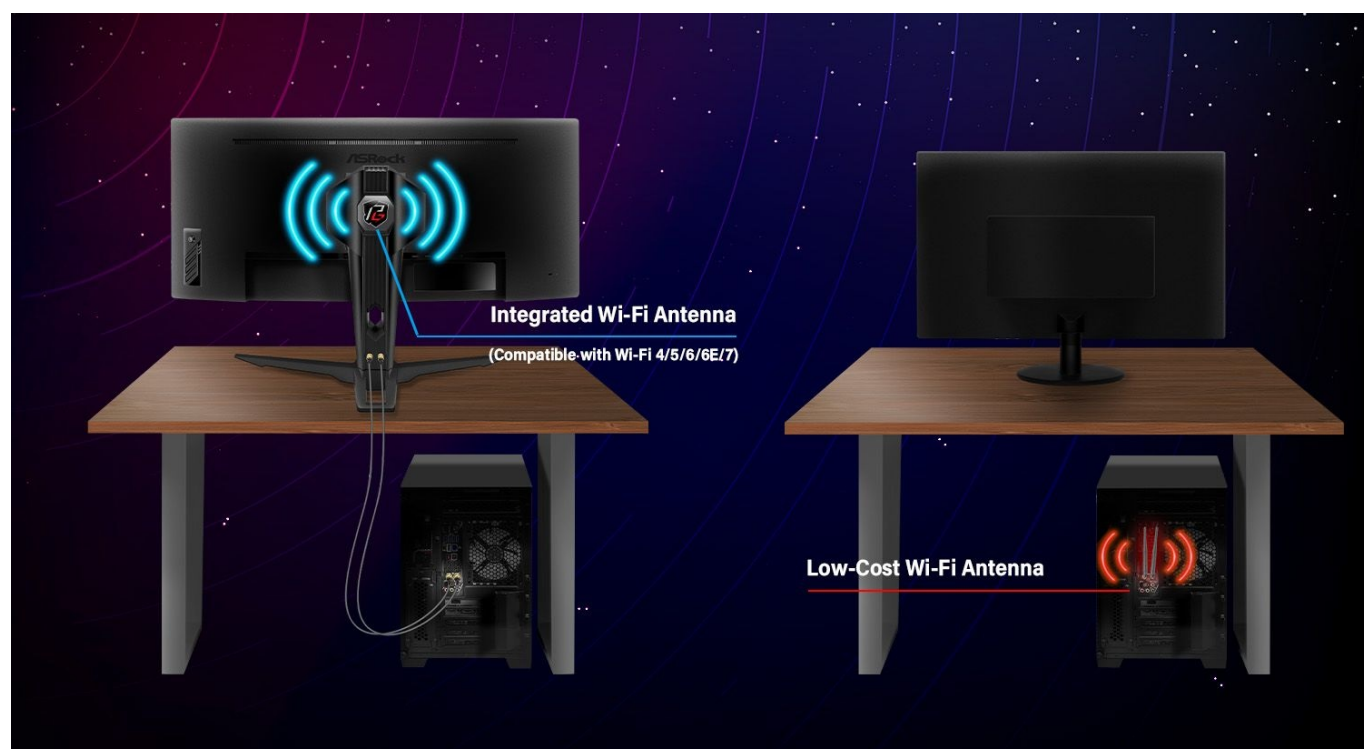

Popis

ASRock Phantom Gaming PG27QFT2A - užijte si každý detail hry

Herní monitor ASRock Phantom Gaming PG27QFT2A, který neodmítne žádnou výzvu. Na ploše o velikosti 27" si dopřejete plynulý obraz a vykreslení dynamických objektů bez rozmazání. Disponuje vysokou obnovovací frekvencí 180 Hz a 1ms dobou odezvy, díky čemuž eliminuje rozmazání a zpoždění během jakéhokoli pohybu.

Vysoké QHD rozlišení podporuje ostrý a čistý obraz, který vám umožní vítězně ovládnout každou virtuální bitvu. Monitor ASRock Phantom Gaming PG27QFT2A dále disponuje také technologií AMD FreeSync, která efektivně potlačuje trhání

a sekání obrazu. Ve spojení s **IPS** panelem si živý obraz dopřejete i při pohledu ze stran. Co dělat při dlouhých herních seancích? Jen se pořádně bavit.

Model ASRock Phantom Gaming PG27QFT2A nabízí **technologie ASRock Low Blue Light** pro snížení škodlivého modrého světla vycházejícího z displeje. Mezi další přednosti patří unikátní design, který zahrnuje **zabudovanou Wi-Fi anténu** pro lepší a stabilní signál.

Díky tomu není třeba schovávat anténu pod stolem, což značně omezuje kvalitu připojení. Samozřejmostí je také patřičná herní konektivita, která zahrnuje **dvojici portů HDMI 2.0** pro připojení herní konzole, **DisplayPort** nebo **3,5mm jack** pro sluchátka. Nechybí ani integrované reproduktory nebo **ergonomický stojan** pro nastavení výšky či náklonu.