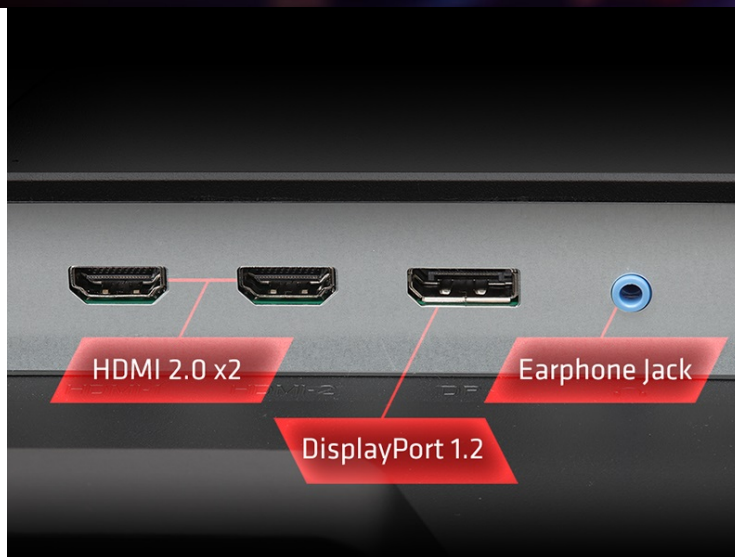

Popis

ASRock Phantom Gaming PG27QFT2A - užijte si každý detail hry

Herní monitor ASRock Phantom Gaming PG27QFT2A, který neodmítne žádnou výzvu. Na ploše o velikosti 27" si dopřejete plynulý obraz a vykreslení dynamických objektů bez rozmazání. Disponuje vysokou obnovovací frekvencí 180 Hz a 1ms dobou odezvy, díky čemuž eliminuje rozmazání a zpoždění během jakéhokoli pohybu.

Vysoké QHD rozlišení podporuje ostrý a čistý obraz, který vám umožní vítězně ovládnout každou virtuální bitvu. Monitor ASRock Phantom Gaming PG27QFT2A dále disponuje také technologií AMD FreeSync, která efektivně potlačuje trhání

Díky tomu není třeba schovávat anténu pod stolem, což značně omezuje kvalitu připojení. Samozřejmostí je také patřičná herní konektivita, která zahrnuje **dvojici portů HDMI 2.0** pro připojení herní konzole, **DisplayPort** nebo **3,5mm jack** pro sluchátka. Nechybí ani integrované reproduktory nebo **ergonomický stojan** pro nastavení výšky či náklonu.

Součástí balení jsou anténní kabely Wi-Fi, kabel HDMI, DisplayPort a ochranný návlek na kabely.

ZÁKLADNÍ SPECIFIKACE

Typ panelu: IPS

Úhlopříčka: 27"

Poměr stran: 16 : 9

Rozlišení: 2560 × 1440

Kontrastní poměr: 1000 : 1