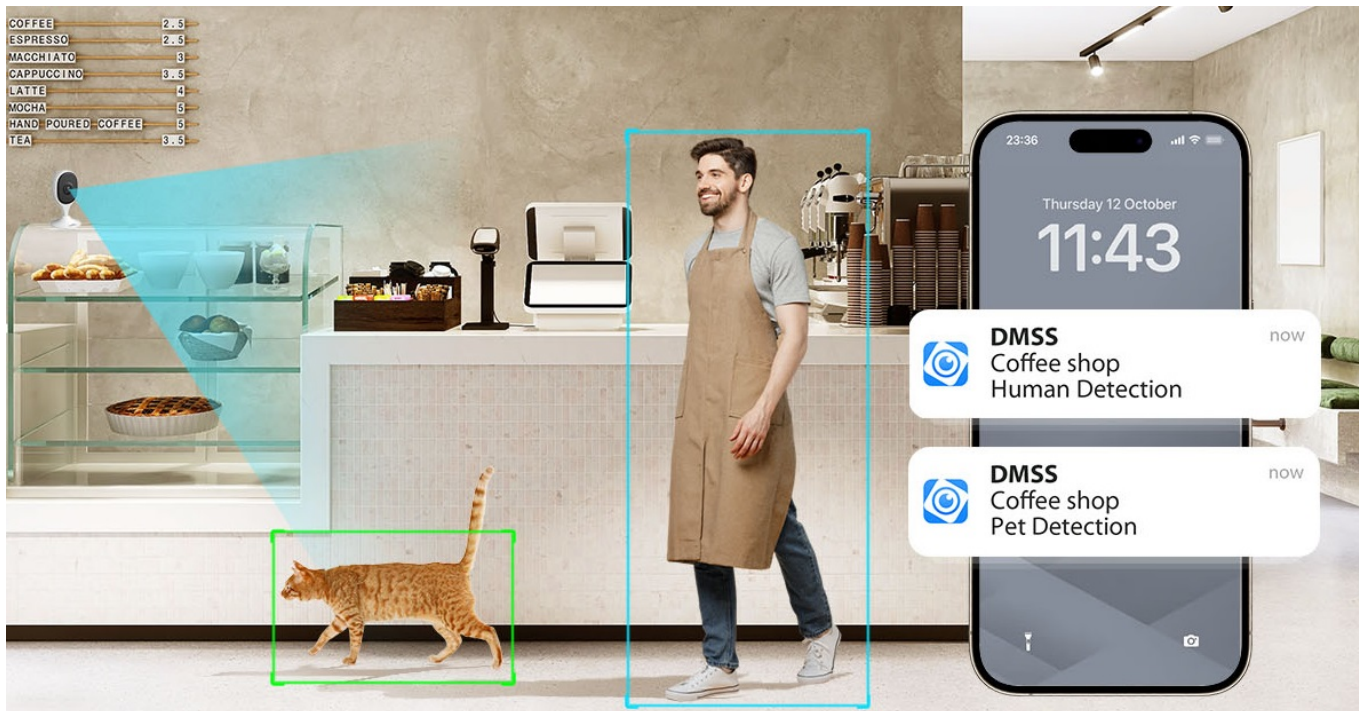

Záruka:

36 měs.

Stav:

Nové zboží

Popis

Více očí, více bezpečí - Dahua IPC-C5AP-0280B

Síťová IP kamera Dahua IPC-C5AP-0280B pro monitoring vnitřních prostor. Představuje optimální řešení pro zabezpečení vašeho domova či kanceláře. Produkuje čistý obraz s řadou detailů. **Wi-Fi kamera Dahua IPC-C5AP-0280B** disponuje zabudovaným **IR přísvitem s dosahem až 10 metrů** pro kvalitní záznamy ve večerních nebo nočních hodinách.

Vylepšené algoritmy umělé inteligence rozpoznají člověka i zvíře od ostatních objektů. Díky tomu efektivně potlačují falešné poplachy a časté pohledy na záznam z kamery. V případě neoprávněné aktivity vás neprodleně kontaktuje pomocí **notifikace na váš smartphone**.

Kameru **Dahua IPC-C5AP-0280B** lze instalovat do vnitřních prostor se zvýšeným výskytem osob, ať už pracovníků, nebo návštěvníků. Pro potřeby zajištění soukromí nabízí samostatný režim, který zamezuje zachycení osobních informací a chrání privátní prostory v objektu. **Zabudovaný mikrofon a reproduktor** slouží k obousměrné komunikaci například s personálem v kavárně nebo restauraci.

V reálném čase tak budete v obraze a reagovat na aktuální dění. Pro využívání mobilních funkcí slouží **aplikace, která je určena pro chytrá zařízení s iOS i Android**. Samozřejmostí je také podpora bezdrátového připojení pomocí **Wi-Fi**. **Magnetická základna** vám umožní flexibilní instalaci.