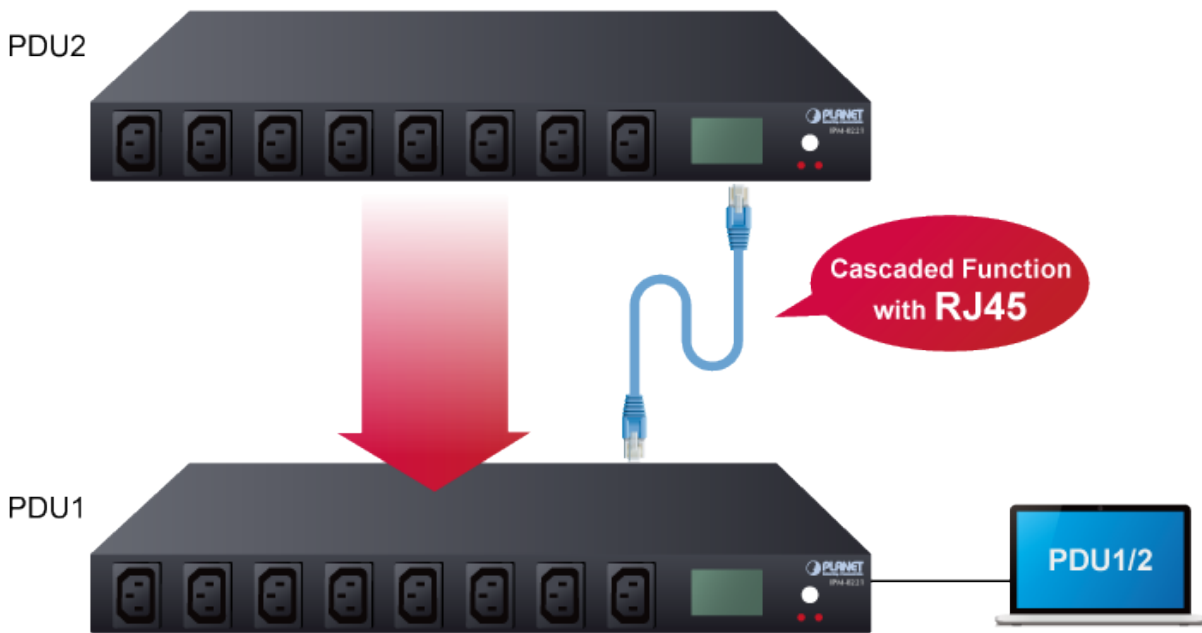

Multi PDUs Integration