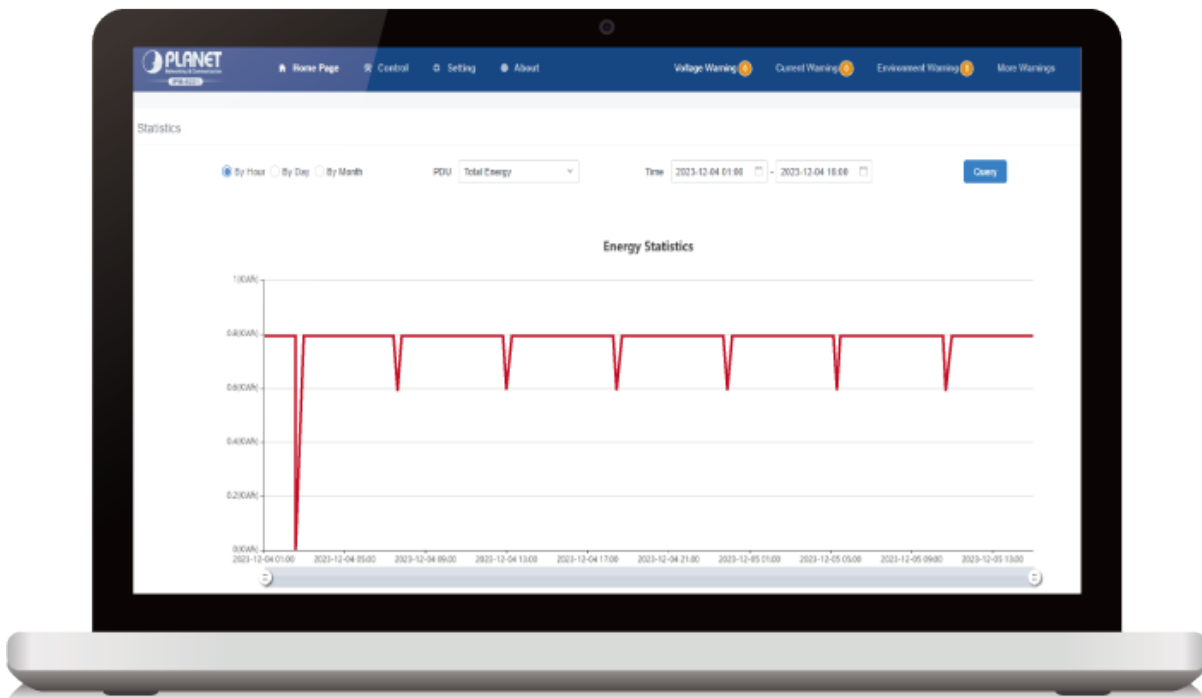

Multi PDUs Integration