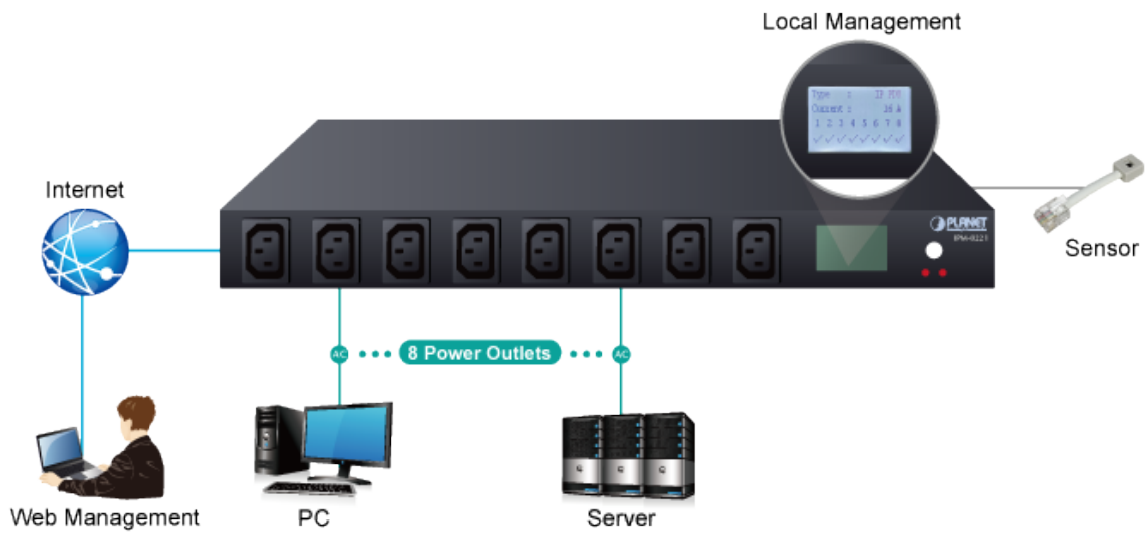

[Ostatní download](#)