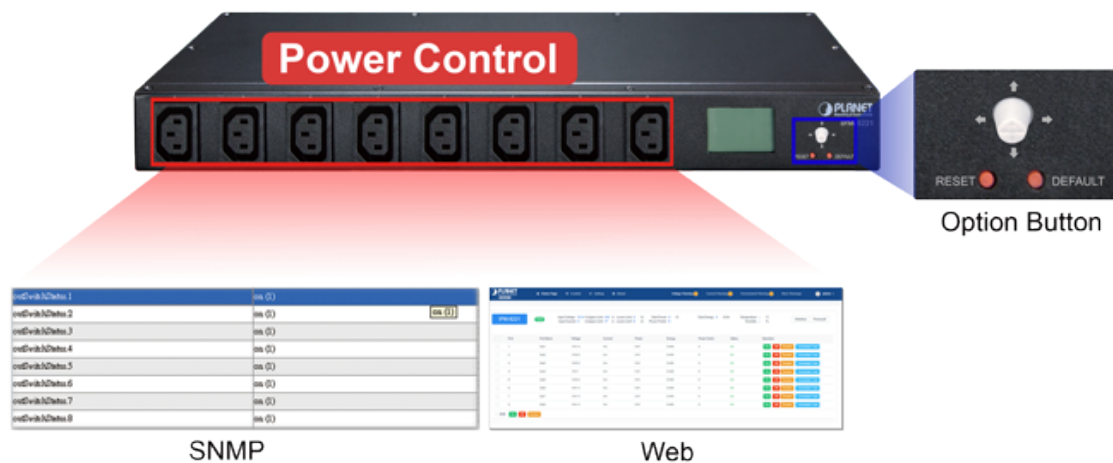

Vlastnosti:

- Ovládání přes web prohlížeč HTTP/HTTPS (TLS 1.2), TCP/IP, UDP, NTP, DHCP
- Omezení přístupů vzdálené správy dle zdrojové adresy
- Soubory MIB (Management Information Base) pro SNMP
- Podpora pojmenování výstupů
- Hlášení o napětí, proudu, příkonu a celkovém množství kWh
- Nastavení hlídání nadproudu pro každou zásuvku
- Wattmetr pro každou zásuvku zvlášť
- Logování údajů o akcích a napájení
- Kalendář pravidelných automatických akcí
- Oznámení o událostech zasláním vyskakovací zprávy nebo e-mailu
- Filtrování IP - bezpečnostní masky IP adres pro zabránění neoprávněnému přístupu

Počet zásuvek: 8

Konektory:

8x výstup IEC 60320 C13

1x vstup IEC320 C20

1x LAN RJ-45 10/100 Base-TX

1x RJ-11 pro připojení senzoru

2x sériový port RJ-45

Zátěž: každá zásuvka do 10 A, celkově 16 A

Spínané napětí: AC 100–240 V, 50/60 Hz

Pojistka: 16 A

Provedení: desktop nebo instalace do racku 19"/1U

Provozní teplota: 0 °C až 60 °C, vlhkost do 90 %

Rozměry: 442 x 159 x 44,5 mm

Hmotnost: 1,84 kg