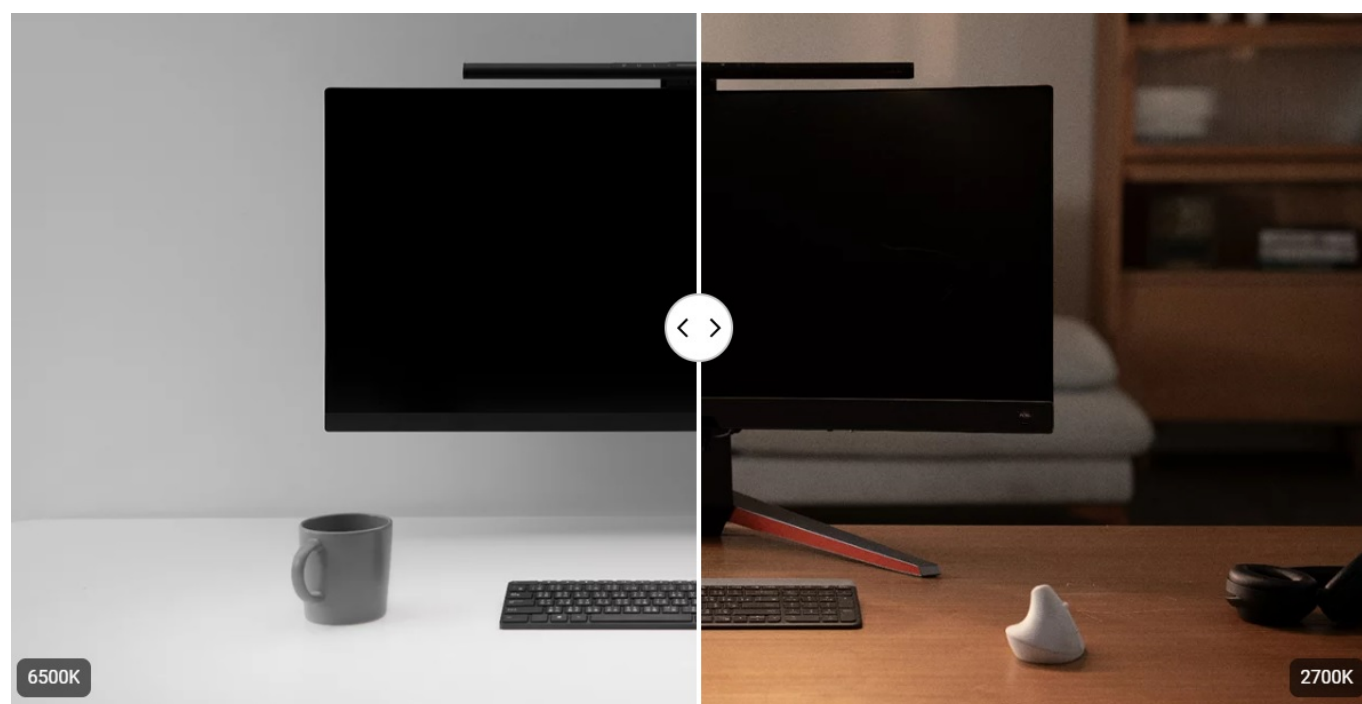

Popis

BenQ ScreenBar Pro - nastavitelné osvětlení pro každou pracovní plochu

LED lampička BenQ ScreenBar Pro k monitoru počítače. Postará se o komfortní osvětlení v bezprostředním pracovním okolí a umožní vám pohodlně sledovat displej za slabého světla v místnosti nebo ve večerních hodinách. Lampička BenQ ScreenBar Pro je vybavena **technologíí ASYM-Light 3. generace**, která zajišťuje optimální intenzitu jasu **bez nežádoucích odlesků nebo oslnění**.

Svým designem podporuje **ultraširoké osvětlení** a proud světla se rozprostře jak po ultraširokoúhlém, tak duálním monitoru. **Patentovaný design svorky** zajistí bezpečné a stabilní uchycení k displeji, ať je obrazovka v zadní části plochá, nebo vypouklá. V přední části je LED lampička **BenQ ScreenBar Pro** vyvýšena, aby neblokovala webkameru. Uplatní se tak rovněž s **monitory s ultratenkými rámečky**.

BenQ ScreenBar Pro

LED lampička pro elektronické čtení se speciálně navrženým **klipem pro uchycení na monitor**. **Asymetrický optický**

design osvětluje pouze stůl a nesvítí na obrazovku, čímž eliminuje nepříjemné odlesky. **Naklápěcí konstrukce** navíc umožňuje nasměrovat světlo přesně tam, kam potřebujete. Oproti klasické lampičce tak poskytuje rovnoměrně rozptýlené osvětlení po celé vaší pracovní ploše. Pomocí **dotykového ovládání** lze přesně nastavit jas i barevnou teplotu. Lampička je také vybavena snímačem, který **automaticky reguluje jas** na základě aktuálního okolního osvětlení. K napájení lze využít **USB-C port** a přiložený napájecí kabel. Díky patentované svorce se hodí pro většinu monitorů s hloubkou 0,43 až 6,5 cm.

ZÁKLADNÍ SPECIFIKACE

Příkon: 8,5 W

Světelný tok: 1000 lux při výšce 50 cm, 500 lux (plocha 85 × 50 cm)

Barva světla: 2700–6500 K (8 kroků)

Stmívání: ano

Napájení: USB-C

Vstupní proud: DC 5 V/ 1,7 A

Materiál: hliník, plast, zinek