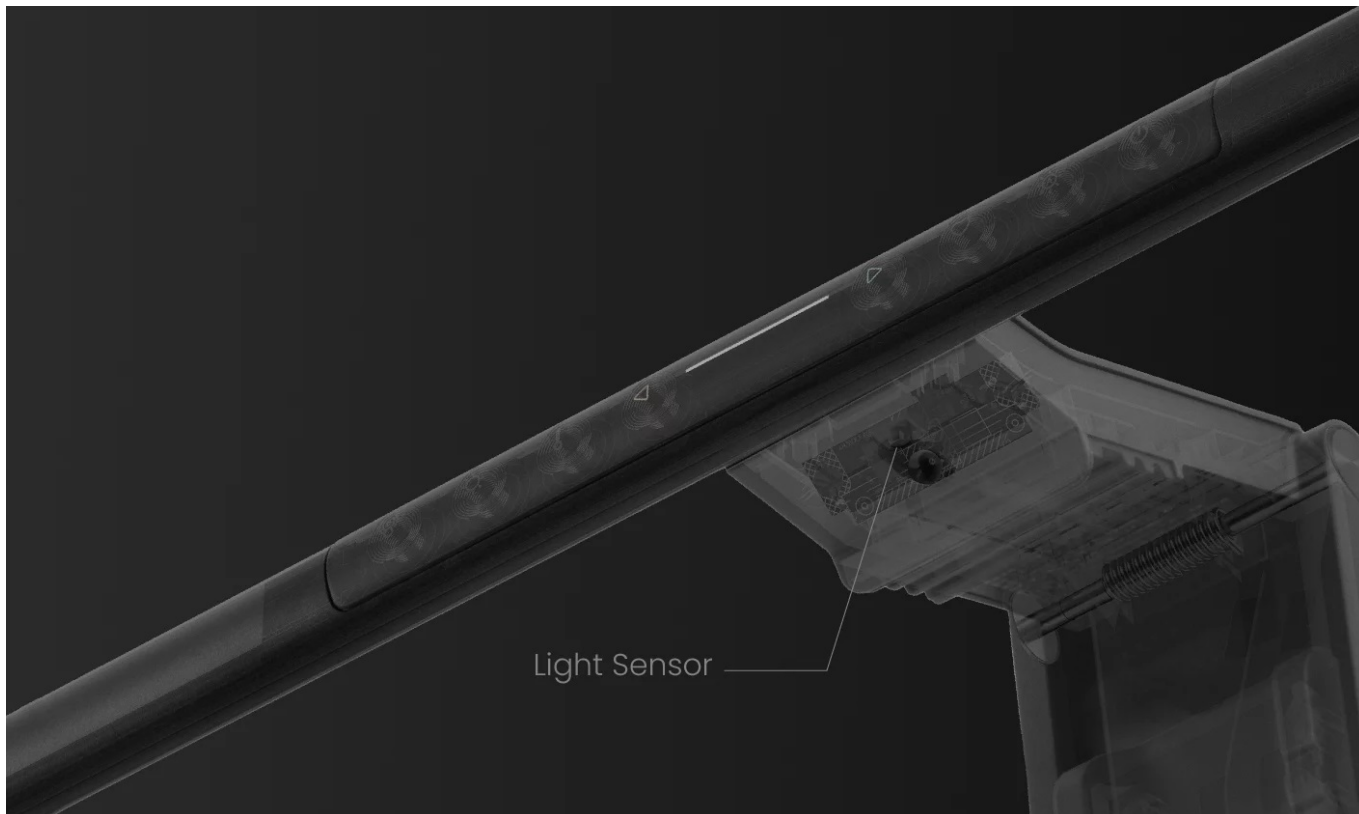

Popis

BenQ ScreenBar Pro - nastavitelné osvětlení pro každou pracovní plochu

LED lampička BenQ ScreenBar Pro k monitoru počítače. Postará se o komfortní osvětlení v bezprostředním pracovní okolí a umožní vám pohodlně sledovat displej za slabého světla v místnosti nebo ve večerních hodinách. Lampička BenQ ScreenBar Pro je vybavena **technologíí ASYM-Light 3. generace**, která zajišťuje optimální intenzitu jasu **bez nežádoucích odlesků nebo oslnění**.

Svým designem podporuje **ultraširoké osvětlení** a proud světla se rozprostře jak po ultraširokoúhlém, tak duálním monitoru. **Patentovaný design svorky** zajistí bezpečné a stabilní uchycení k displeji, ať je obrazovka v zadní části plochá, nebo vypouklá. V přední části je LED lampička **BenQ ScreenBar Pro** vyvýšena, aby neblokovala webkameru. Uplatní se tak rovněž s **monitory s ultratenkými rámečky**.

BenQ ScreenBar Pro

LED lampička pro elektronické čtení se speciálně navrženým **klipem pro uchycení na monitor**. **Asymetrický optický design** osvětluje pouze stůl a nesvítí na obrazovku, čímž eliminuje nepříjemné odlesky. **Naklápěcí konstrukce** navíc umožňuje nasměrovat světlo přesně tam, kam potřebujete. Oproti klasické lampičce tak poskytuje rovnoměrně rozptýlené osvětlení po celé vaší pracovní ploše. Pomocí **dotykového ovládání** lze přesně nastavit jas i barevnou teplotu. Lampička je také vybavena snímačem, který **automaticky reguluje jas** na základě aktuálního okolního osvětlení. K napájení lze využít **USB-C port** a přiložený napájecí kabel. Díky patentované svorce se hodí pro většinu monitorů s hloubkou 0,43 až 6,5 cm.

ZÁKLADNÍ SPECIFIKACE

Příkon: 8,5 W

Světelný tok: 1000 lux při výšce 50 cm, 500 lux (plocha 85 × 50 cm)

Barva světla: 2700–6500 K (8 kroků)

Stmívání: ano

Napájení: USB-C

Vstupní proud: DC 5 V/ 1,7 A

Materiál: hliník, plast, zinek