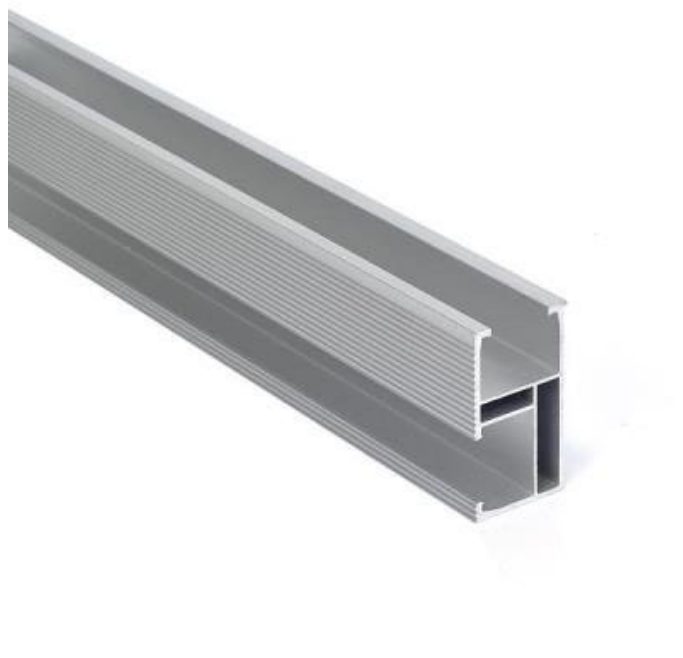

Jan Skopový (hw.ddfu.org)

hello@ddf.org

+420 731 533677

11.04.26 14:55:01

XTEND SOLARMI SCHL1M2

Cena celkem:	265 Kč (bez DPH: 219 Kč)
Běžná cena:	292 Kč
Ušetříte:	27 Kč
Kód zboží:	SOPSMI0028
Part No.:	SCHL1M2
Záruka:	26 měs.
Stav:	Nové zboží

Popis

Xtend Solarmi SCHL1M2

Hliníková **lišta sloužící pro uchycení solárního panelu**. Na boční straně je vybavena profilem pro instalaci střešního háku případně profilu pro kombivrut nebo držák na plechové střechy. Do horního profilu se instalují koncové a středové držáky panelu.

Provedení lišty je vhodné i pro velmi silné zatížení.

ZÁKLADNÍ SPECIFIKACE

Materiál: Eloxovaný hliník, AL6005-T5

Délka: 1,2 m

Barva: stříbrná

Více informací o tom, jak připravit konstrukci pro uchycení solárních panelů na střechu naleznete na následujícím odkazu.

[Sestava držáků pro pole solárních panelů na střechu.](#)

Instalace je velmi snadná kdekoliv na liště: