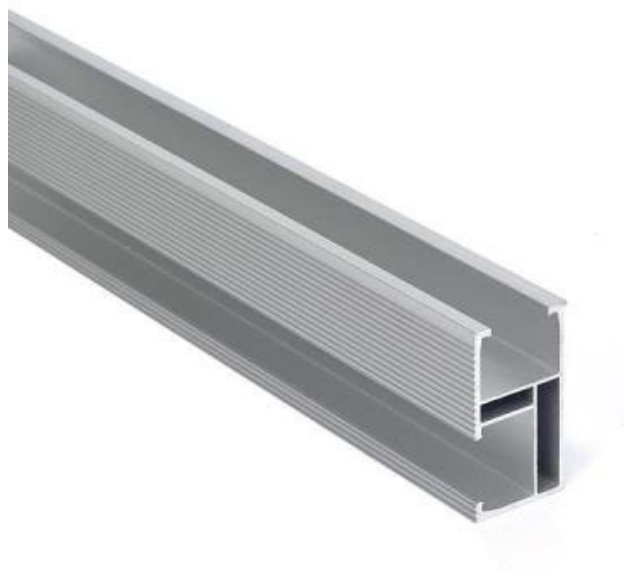

XTEND SOLARMI SCHL1M2

Cena celkem:	265 Kč (bez DPH: 219 Kč)
Běžná cena:	292 Kč
Ušetříte:	27 Kč
Kód zboží:	SOPSMI0028
Part No.:	SCHL1M2
Záruka:	26 měs.
Stav:	Nové zboží

Popis

Xtend Solarmi SCHL1M2

Hliníková **lišta sloužící pro uchycení solárního panelu**. Na boční straně je vybavena profilem pro instalaci střešního háku případně profilu pro kombivrut nebo držák na plechové střechy. Do horního profilu se instalují koncové a středové držáky panelu.

Provedení lišty je vhodné i pro velmi silné zatížení.

ZÁKLADNÍ SPECIFIKACE

Materiál: Eloxovaný hliník, AL6005-T5

Délka: 1,2 m

Barva: stříbrná

Více informací o tom, jak připravit konstrukci pro uchycení solárních panelů na střechu naleznete na následujícím odkazu.

[Sestava držáků pro pole solárních panelů na střechu.](#)

Instalace je velmi snadná kdekoliv na liště: