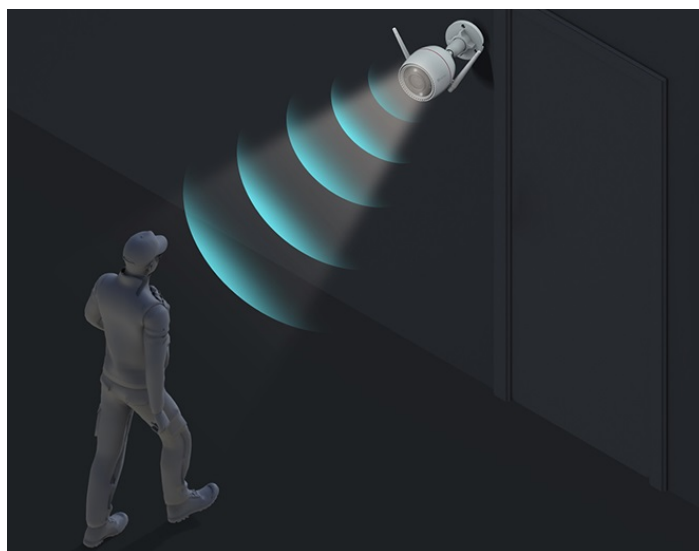

Popis

IP kamera EZVIZ H3c 3K - strážce vašeho venkovního prostoru

Bezdrátová IP kamera EZVIZ H3c 3K pro dohled nad venkovním prostorem budov. Disponuje výkonným snímačem, který produkuje obraz v ostrých detailech a je vhodný pro monitorování i v rozlehlých prostředích. Uplatní se při nepřetržitém **snímání v režimu 24/7** a rozlišení osob a vozidel od ostatních objektů díky algoritmům **umělé inteligence**.

EZVIZ H3c 3K

Venkovní bezdrátová IP kamera nabízí snímač **1/2,7" CMOS** s rozlišením **5 Mpx**, který je schopný snímat video v rozlišení **2880 × 1620** při **30 fps**. Pro případ zhoršených světelných podmínek je přítomen **IR přísvit** do vzdálenosti **30 m** a bílý LED přísvit pro pořizování barevných záznamů v noci. Komprese **H.265/H.264** snižuje nároky na přenos dat a úložiště. Natočené záznamy je možné ukládat na **microSD kartu** do kapacity až 512 GB, nebo odesílat na cloudové úložiště (na základě předplatného). Součástí kamery je integrovaný **reproduktor a mikrofon**, který umožní kvalitní oboustrannou komunikaci. **Aktivní zastrašení** v podobě stroboskopického světla a zvukového alarmu pak varuje případné narušitele. Propojení kamery pomocí aplikace v mobilním zařízení umožní pohodlný vzdálený přístup, pořizování záznamů či fotografií nebo upozornění v případě **detekce pohybu**. Mezi další užitečné funkce patří například **rozpoznávání lidské postavy a vozidla** pomocí umělé inteligence, přizpůsobitelná oblast detekce pohybu, možnost **zahájit videohovor zamávním do kamery** či kompatibilita s hlasovými asistenty **Google Assistant a Amazon Alexa**. Připojení lze jednoduše realizovat jak drátově prostřednictvím **RJ-45** konektoru, tak bezdrátově skrze **Wi-Fi**. Díky voděodolnému krytu dle **IP67** nabízí jak vnitřní, tak i venkovní možnost použití.