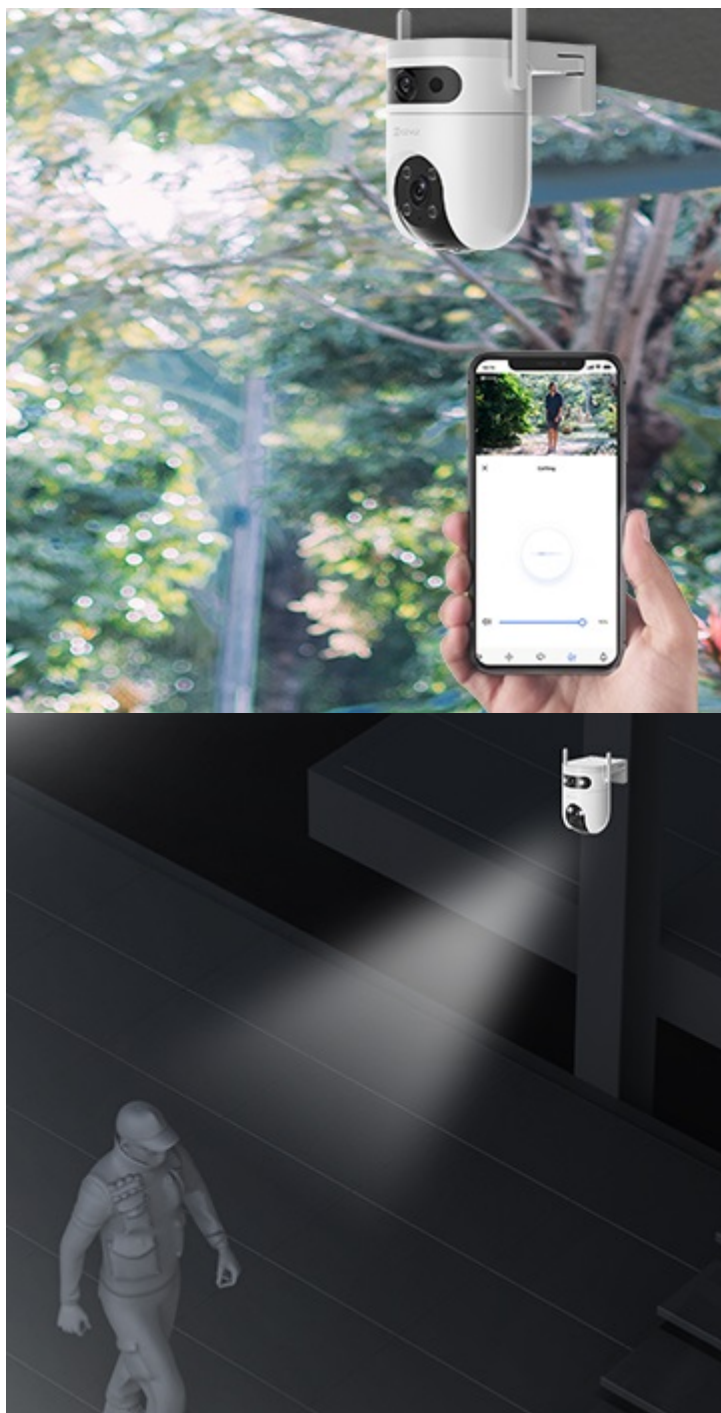

Záruka:

24 měs.

Stav:

Nové zboží

Popis

Bezpečnostní kamera pro velké a rozlehlé lokace - EZVIZ H9c Dual 3K

Moderní IP kamera EZVIZ H9c Dual 3K poskytuje jasný a detailní záznam ve **vysokém rozlišení 3K**. Tento model je vybaven dvojicí objektivů, což zajišťuje komplexní pokrytí sledované plochy. **Širokoúhlý objektiv** ve spolupráci s **teleobjektivem** zajistí potřebnou míru bezpečnosti bez nutnosti instalovat další kamery nebo systémy.

Disponuje **pokročilými technologiemi pro detekci pohybu** a podezřelé aktivity. Současně inteligentní funkce **snižuje riziko falešných upozornění**, například v důsledku padajícího listí nebo poletujícího hmyzu a ptáků. Precizně však zachytí výskyt lidí a vozidel. Ve spojení s **nastavitelnou citlivostí detekce** nebo funkcí sledování pohybu **kamery EZVIZ H9c Dual 3K** neunikne žádný klíčový okamžik.

Kamera disponuje také **IR+LED přísvitem**, díky čemuž je vhodná také pro monitoring během noci. Flexibilní možnosti instalace vám umožní umístění na rozmanitá místa. Pro primární zastrašení nezvaného návštěvníka slouží **stroboskopické světlo a zvukový alarm** - kombinace, která je vidět i slyšet.

Po **propojení kamery s aplikací** získáte skrze smartphone vzdálený přístup, možnost pořizovat záznamy i fotografie a zasílání upozornění při zachycení pohybu. Kamera EZVIZ H9c Dual 3K je vybavena rovněž **integrováním mikrofonem a reproduktorem**, takže můžete oboustranně komunikovat s návštěvou nebo doručovací službou, případně aktivně odstrašit podezřelého člověka.