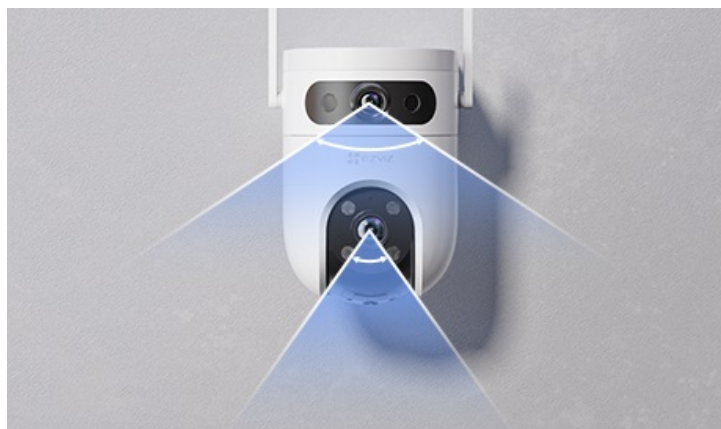

Záruka:

24 měs.

Stav:

Nové zboží

Popis

Bezpečnostní kamera pro velké a rozlehlé lokace - EZVIZ H9c Dual 3K

Moderní IP kamera EZVIZ H9c Dual 3K poskytuje jasný a detailní záznam ve **vysokém rozlišení 3K**. Tento model je vybaven dvojicí objektivů, což zajišťuje komplexní pokrytí sledované plochy. **Širokoúhlý objektiv** ve spolupráci s **teleobjektivem** zajistí potřebnou míru bezpečnosti bez nutnosti instalovat další kamery nebo systémy.

EZVIZ H9c Dual 3K

Venkovní otočná IP kamera s duálním snímačem je navržena pro sledování venkovních prostor ve vysokém rozlišení obrazu **3K** při **15 fps**. Konstrukce se **dvěma objektivy** zajišťuje komplexní pokrytí velkých prostor. Pro nahrávání zřetelného videa i v naprosté tmě disponuje **nočním režimem s IR přísvitem** do vzdálenosti až 30 m a také **bílým LED přísvitem pro barevné záběry v noci**. Komprese **H.265/H.264** snižuje nároky na přenos dat a úložiště. Natočené záznamy je možné ukládat na **microSD kartu** do kapacity až 512 GB, nebo odesílat na cloudové úložiště (na základě předplatného). Součástí kamery je integrovaný **reproduktor a mikrofon**, který umožní kvalitní oboustrannou komunikaci. **Aktivní zastrašení** v podobě stroboskopického světla a zvukového alarmu pak varuje případné narušitele. Propojení kamery pomocí aplikace v mobilním zařízení umožní pohodlný vzdálený přístup, pořizování záznamů či fotografií nebo upozornění v případě **detekce pohybu**. Mezi další užitečné funkce patří například **rozpoznávání lidské postavy a vozidla** pomocí umělé inteligence, přizpůsobitelná oblast detekce pohybu či sledování pohybující se postavy (Auto-Tracking). Připojení lze jednoduše realizovat jak drátově prostřednictvím **RJ-45** konektoru, tak bezdrátově skrze **Wi-Fi**. Je kompatibilní s inteligentními hlasovými asistenty **Amazon Alexa a Google Assistant**.