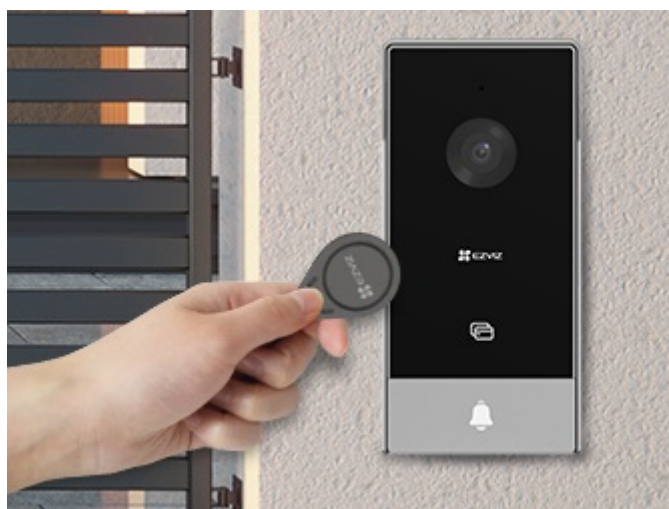

Záruka:

24 měs.

Stav:

Nové zboží

Popis

Interkom EZVIZ HP5 - komunikujte chytře a bezpečně

Set **EZVIZ HP5** je navržen pro komunikaci ve velkých, vícegeneračních domech a vilách. Součástí sady je **interkom se čtečkou RFID čipů, bytový monitor a příslušenství** pro efektivní provoz. Umožní vám otvírání dveří pomocí chytrých visaček, odemykání skrze vnitřní monitor, nebo dokonce **aplikace EZVIZ**. Monitor s barevným dotykovým displejem je určen pro nastavení, správu funkcí a snadné ovládání.

Slouží také ke komunikaci s návštěvy u dveří nebo ukládání obrazových záznamů. Při příchodu návštěvy a zazvonění se displej rozsvítí, takže ihned víte, kdo stojí za dveřmi. Ve spojení s **mobilní aplikací** můžete reagovat na dálku a **oboustranně komunikovat**, odemkat na dálku nebo změnit hlas pro zachování soukromí. **Dotykový monitor EZVIZ** připojíte pomocí bezdrátové sítě Wi-Fi, což zajistí stabilní konektivitu.

EZVIZ HP5

Set **dveřní stanice** (interkomu) se čtečkou RFID čipů, 7" **bytového monitoru** a příslušenství.

Dveřní stanice je vybavena **jedním zvonkem** a kamerou s rozlišením **1920 x 1080 px**. Úhel záběru kamery je 134° diagonálně. Pro přenos obrazu používá kodek **H.265**. Samozřejmě je integrovaný mikrofón, reproduktor a čtečka přístupových čipů **RFID**. Připojení zvonku je realizováno 2drátově. **Dotykový 7" monitor** lze připojit pomocí Wi-Fi a disponuje **microSD slotem**. Vzdálené **ovládání přes aplikaci**, **povrchová montáž**, odolnost vůči povětrnostním vlivům. Z chytrých funkcí je k dispozici například volitelná funkce změny hlasu pro zachování soukromí při komunikaci či **dálkové ovládání zámku**.

Bytový monitor

Displej: 7" dotykový, rozlišení 1024 × 600 px

Rozhraní: 1× 2drát pro dveřní stanici, 1× slot pro microSD kartu (max. 512 GB)

Sít: Wi-Fi 802.11b/g/n/ac

Video komprese: H.265/H.264

Audio: integrovaný mikrofon a reproduktor