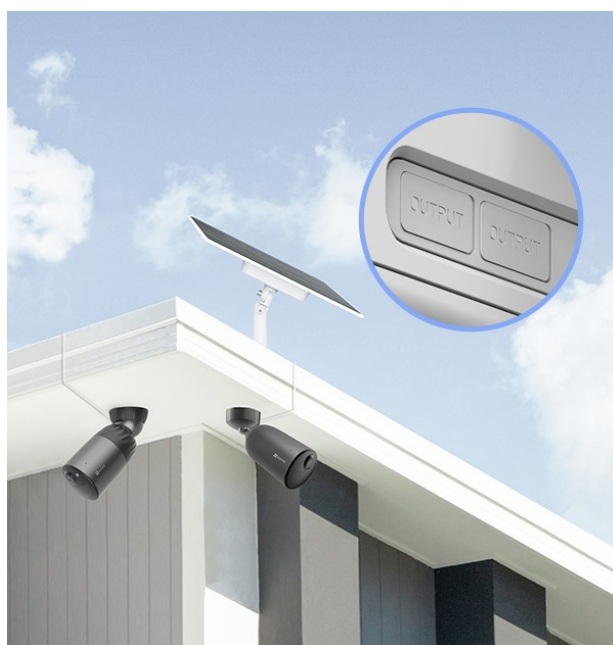

Popis

EZVIZ 24 W Battery Solar Panel - solární panel pro napájení čistou energií

Solární panel EZVIZ 24 W pro ekologické napájení kompatibilní venkovní kamery EZVIZ. Vyznačuje se zabudovanou **úložnou kapacitou až 75 Wh**, díky čemuž má kamera k dispozici obří úložiště energie pro svůj provoz.

Solární panel EZVIZ lze připojit **až ke dvou kamerám** současně a zajistit souběžné nabíjení. Instalace je rychlá, jednoduchá a umožní vám ideální vystavení slunečnímu záření. Lze jej upevnit na strom, sloup či vnější stěnu domu. Samozřejmostí je **odolná konstrukce**, která vydrží i nepříznivé povětrnostní podmínky.

EZVIZ 24 W Battery Solar Panel

Solární panel určený pro pohodlné a ekologické dobíjení **všech venkovních bateriových kamer EZVIZ**. Má k dispozici vestavěnou dobíjecí baterii o kapacitě **75 Wh** a umožňuje nabíjení **až dvou kamer současně**.