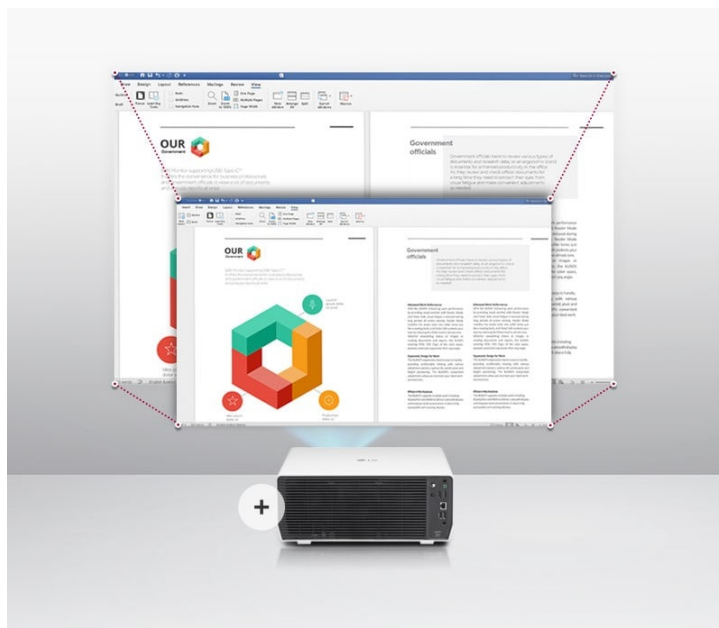

Popis

Projektor LG BU50RG - 4K obraz je hračkou

Špičkový procesor LG BU50RG pro pohlcující vizuální zážitky ve **4K UHD kvalitě**. Podporuje obraz ve vysokém rozlišení a ostrých detailech na **velké ploše až 300 palců**. Díky tomu je ideální pro prezentace a promítání velkému publiku - například v přednáškových sálech, moderních školících centrech, firemním prostředí, byznys sféře, sportovním baru apod.

Vysoká **svítivost 5000 ANSI lumenů** zajistí jas a komfortní viditelnost i v dobře osvětlených místnostech. Samozřejmostí jsou **funkce pro vyladění obrazu** pomocí posunu objektivu nebo 1,6násobnému zoomu.

LG BU50RG

DLP projektor nabízející 4K rozlišení **3840 × 2160** obrazových bodů, jas **5000 ANSI** lumenů a kontrastní poměr **3 000 000 : 1**. Projektor dokáže vytvořit promítací **plochu o úhlopříčce 40" až 300"**. Vysoký dynamický rozsah **HDR** přináší skvělý vizuální dojem zvýšením kontrastního poměru. Ozvučení zajišťují **stereo reproduktory** s celkovým výkonem 10 W. Připojení lze jednoduše realizovat pomocí **RJ-45 portu** nebo bezdrátově pomocí **Wi-Fi**. Projektor je postaven na operačním systému **webOS-Signage 6.0**. Pro přímé přehrávání multimédií jsou k dispozici **dva USB porty**. Díky technologii **Bluetooth** lze přehrávat zvuk z projektoru pomocí bezdrátových reproduktorů či sluchátek.

Součástí balení je dálkový ovladač.

ZÁKLADNÍ SPECIFIKACE

Systém projekce: DLP

Rozlišení: 3840 × 2160 px

Jas: 5000 ANSI lumenů

Kontrastní poměr: 3 000 000 : 1

Rozhraní: Wi-Fi, Bluetooth, 1× RJ-45, 2× HDMI, 2× USB 2.0, 1× audio výstup, 1× RS232C vstup, 1× RS232C výstup