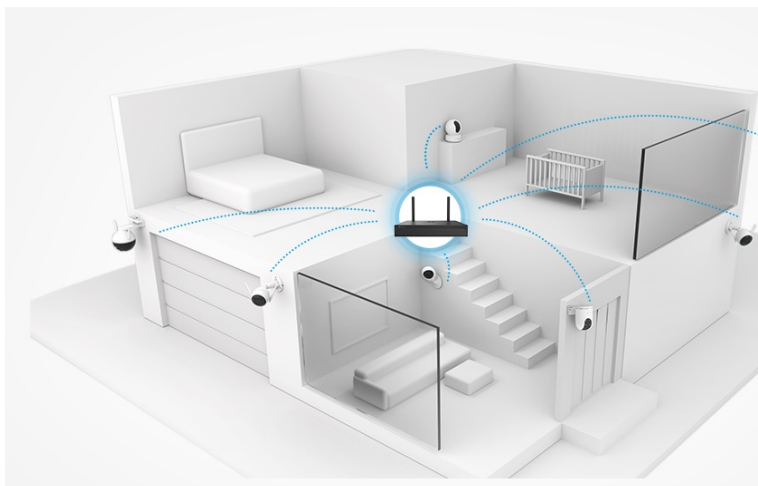

Popis

EZVIZ X5S-8W - bezpečné uchování záznamů až z 8 kamer

Záznamové zařízení EZVIZ X5S-8W, které je navrženo pro tvorbu bezpečnostních systémů s více kamerami. Podporuje **kontinuální provoz a nahrávání v režimu 24/7** a umožní vám bezpečné ukládání klíčových záběrů. Nabízí **pozici SATA** pro pevný disk s **maximální kapacitou 8 TB**. Díky tomu podporuje obří úložiště pro uchování videí ve vysokém rozlišení. Samozřejmostí je příjem videa a dalších souborů z několika kamer současně. Zařízení **EZVIZ X5S-4W pro 8 kamer** disponuje výstupy **HDMI** a **VGA**, které vám umožní připojení k přídavnému monitoru. Usnadní tak sledování obrazu z více kamer na jedné ploše a přináší celkové přehlednější situace.

EZVIZ X5S-8W

Záznamové zařízení pro připojení **8 IP kamer** s rozlišením **až 5 Mpx (3K)**. Dekódování **H.265** snižuje datový tok při zachování maximální kvality. K dispozici je **jedna pozice pro SATA pevný disk** s kapacitou **až 8 TB**. Disponuje bezdrátovým připojením **Wi-Fi** pro přímé připojení bezdrátových kamer. Aplikace **EZVIZ** umožňuje snadnou správu záznamů a kamer.

Kompatibilní pouze s kamerami, které splňují standard **ONVIF**.

Součástí balení je napájecí adaptér, USB myš a sada šroubů pro montáž pevného disku.

ZÁKLADNÍ SPECIFIKACE

Počet kanálů: 8

Podporovaná rozlišení: 3K, 2K+, 2K, 1080p, UXGA, 720p, VGA, 4CIF, 2CIF, CIF, QCIF