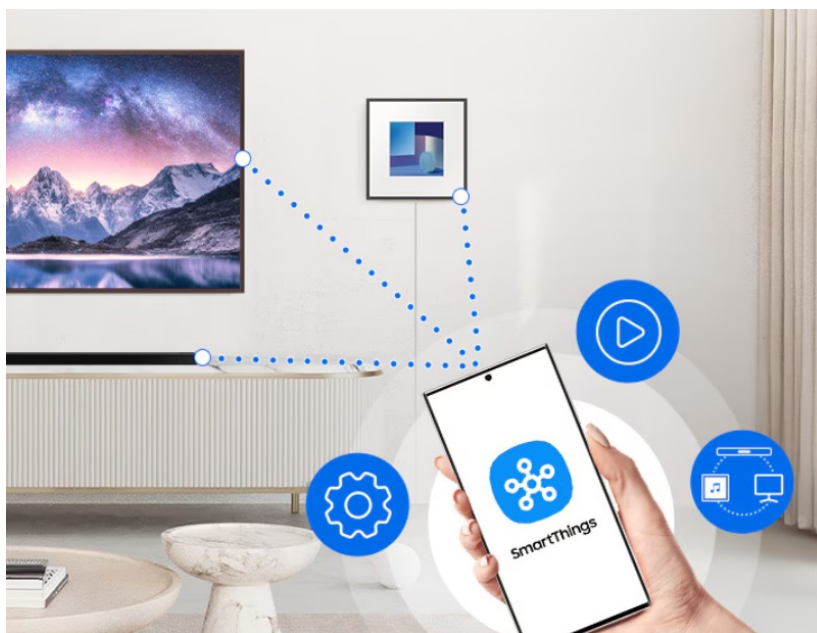

Záruka:

24 měs.

Stav:

Nové zboží

Popis

Reproduktor Samsung HW-LS60D - nechte zvuk v místnosti pořádně vyrůst

Stylový reproduktor Samsung HW-LS60D se nejenom postará o přehrávání hudby, ale svým designem se stane i jedinečným doplňkem ve vašem interiéru. **Konstrukce s vyměnitelným rámem a panelem Art** vám umožní upravit vzhled reproduktoru, aby perfektně ladil se zbytkem věcí v místnosti.

Z hlediska zvuku je **reproduktor Samsung HW-LS60D** vybaven **6 třípásmovými reproduktory**, které zajistí silné ozvučení o **celkovém výkonu 120 W**. Současně reproduktory efektivně rozptylují zvuk po celé obytné ploše, takže nezáleží na tom, na jakém místě se nacházíte. Aby toho nebylo málo, audio si užijete v pohlcujícím **3D provedení díky technologii Dolby Atmos**.

Dokáže kombinovat různé audio prvky a vytvořit perfektně ozvučený interiér. **Technologie Adaptive Sound** vyladí zvuk dle typu sledovaného obsahu. Hodí se pro sport, zpravodajství nebo filmy. V místnosti, kde panuje nečekaný hluk, jistě oceníte **funkci AVA pro aktivní zesílení hlasu**. Vysavač, kuchyňský robot nebo třeba fén nemají šanci uspět a díky zesílení hlasu jsou dialogy jasné a zřetelné tak, aby vám nic neuniklo.