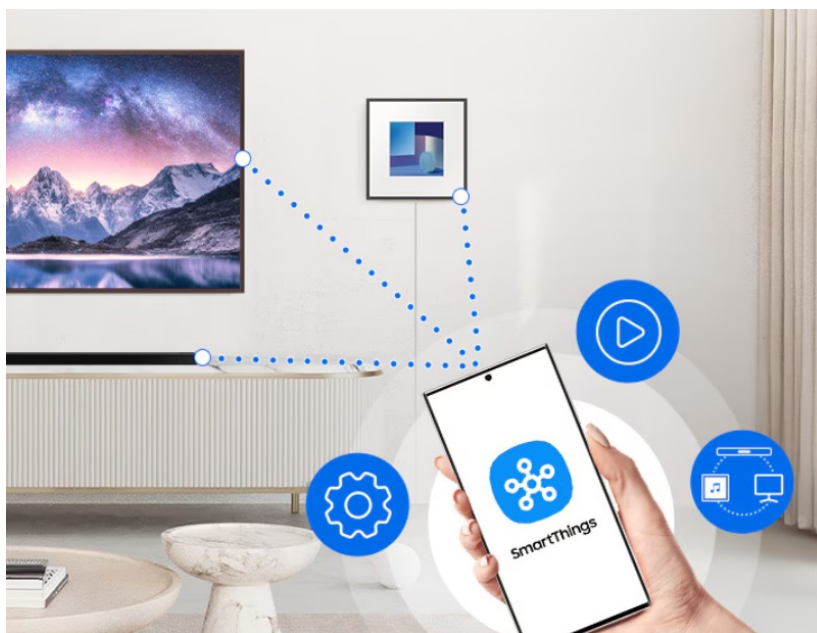

24 měs.

Stav:

Nové zboží

Popis

Reproduktor Samsung HW-LS60D - nechte zvuk v místnosti pořádně vyrůst

Stylový reproduktor Samsung HW-LS60D se nejenom postará o přehrávání hudby, ale svým designem se stane i jedinečným doplňkem ve vašem interiéru. **Konstrukce s vyměnitelným rámem a panelem Art** vám umožní upravit vzhled reproduktoru, aby perfektně ladil se zbytkem věcí v místnosti.

Z hlediska zvuku je **reproduktor Samsung HW-LS60D** vybaven **6 třípásmovými reproduktory**, které zajistí silné ozvučení o **celkovém výkonu 120 W**. Současně reproduktory efektivně rozptylují zvuk po celé obytné ploše, takže nezáleží na tom, na jakém místě se nacházíte. Aby toho nebylo málo, audio si užijete v pohlcujícím **3D provedení díky technologii Dolby Atmos**.

Dokáže kombinovat různé audio prvky a vytvořit perfektně ozvučený interiér. **Technologie Adaptive Sound** vyladí zvuk dle typu sledovaného obsahu. Hodí se pro sport, zpravodajství nebo filmy. V místnosti, kde panuje nečekaný hluk, jistě oceníte **funkci AVA pro aktivní zesílení hlasu**. Vysavač, kuchyňský robot nebo třeba fén nemají šanci uspět a díky zesílení hlasu jsou dialogy jasné a zřetelné tak, aby vám nic neuniklo.