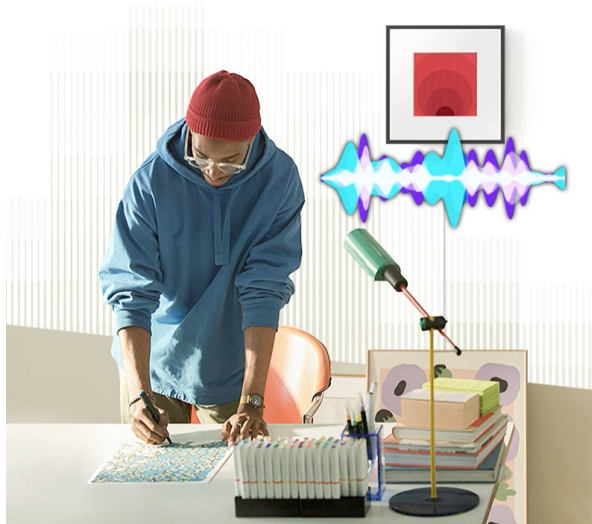

Záruka:

24 měs.

Stav:

Nové zboží

Popis

Reproduktor Samsung HW-LS60D - nechte zvuk v místnosti pořádně vyrůst

Stylový reproduktor Samsung HW-LS60D se nejenom postará o přehrávání hudby, ale svým designem se stane i jedinečným doplňkem ve vašem interiéru. **Konstrukce s vyměnitelným rámem a panelem Art** vám umožní upravit vzhled reproduktoru, aby perfektně ladil se zbytkem věcí v místnosti.

Z hlediska zvuku je **reproduktor Samsung HW-LS60D** vybaven **6 třípásmovými reproduktory**, které zajistí silné ozvučení o **celkovém výkonu 120 W**. Současně reproduktory efektivně rozptylují zvuk po celé obytné ploše, takže nezáleží na tom, na jakém místě se nacházíte. Aby toho nebylo málo, audio si užijete v pohlcujícím **3D provedení díky technologii Dolby Atmos**.

Dokáže kombinovat různé audio prvky a vytvořit perfektně ozvučený interiér. **Technologie Adaptive Sound** vyladí zvuk dle typu sledovaného obsahu. Hodí se pro sport, zpravodajství nebo filmy. V místnosti, kde panuje nečekaný hluk, jistě oceníte **funkci AVA pro aktivní zesílení hlasu**. Vysavač, kuchyňský robot nebo třeba fén nemají šanci uspět a díky zesílení hlasu jsou dialogy jasné a zřetelné tak, aby vám nic neuniklo.