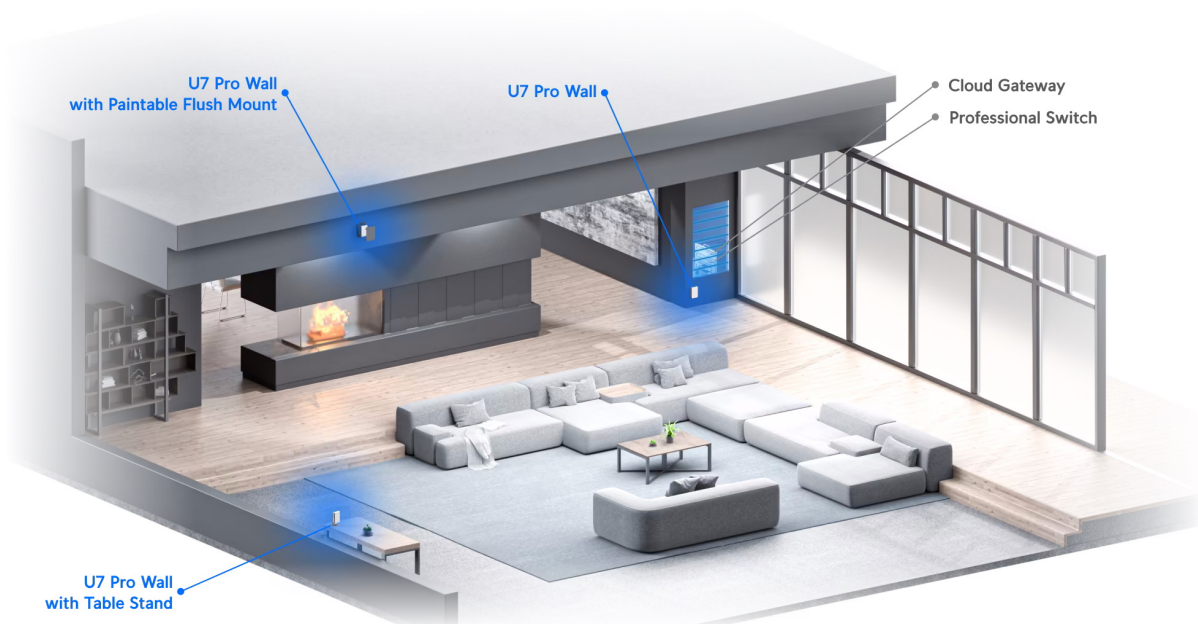

Konfiguraci a správu UniFi zařízení umožňuje aplikace UniFi Network, která je předinstalovaná na **UniFi OS konzolích** (UniFi Dream Machine, Dream Router, Dream Wall, Express, Cloud Gateway Ultra atd.). Alternativou je volně dostupný software UniFi Network Server, určený pro instalaci na vlastní počítač nebo server (Windows, MacOS, Linux). Software UniFi Network Server je neustále vylepšován, a proto doporučujeme vždy používat aktuální verzi, kterou stahujete na stránkách Ubiquiti v sekci **Download**. Více informací o tomto produktu se dozvíte také na **školení Ubiquiti**.