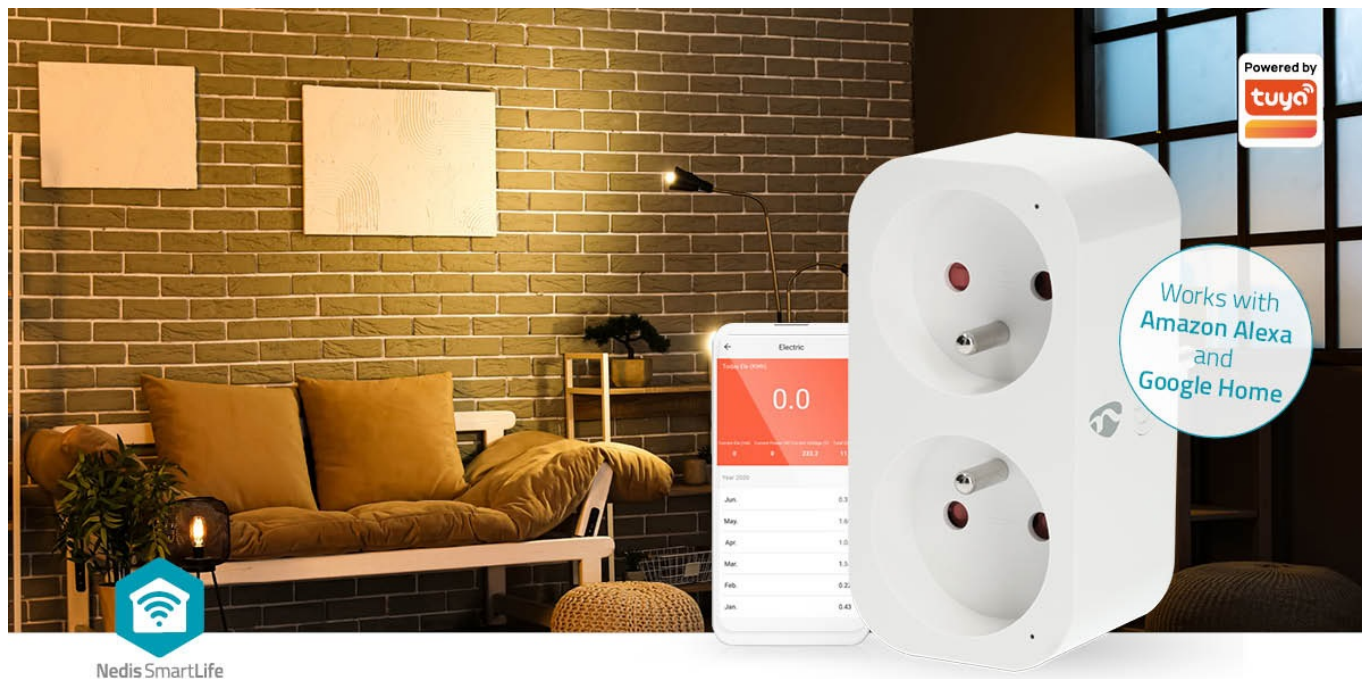

## NEDIS WIFIP141EWT

Cena celkem:	<b>720 Kč</b> <b>(bez DPH: 595 Kč)</b>
Běžná cena:	<b>792 Kč</b>
Ušetříte:	<b>72 Kč</b>
Kód zboží:	DAZNED1050
Part No.:	WIFIP141EWT
Záruka:	24 měs.
Stav:	Nové zboží

### Nedis WIFIP141EWT - Wi-Fi zásuvka do chytré domácnosti

**Chytrá Wi-Fi zásuvka Nedis WIFIP141EWT** pro jednoduché **ovládání kompatibilních zařízení pomocí smartphonu**. Je vhodná pro ovládání připojených světel, ventilátorů, rychlovarné konvice, vyhřívané příkrývky apod. Podporuje také hlasové příkazy skrze **Google Home** nebo **Amazon Alexa**. Zástrčka obsahuje rovnou 2 zásuvky, což zvyšuje flexibilitu připojených zařízení. **Chytrá zásuvka Nedis WIFIP141EWT** je ideální do každé moderní domácnosti.

### Nedis WIFIP141EWT

Chytrá Wi-Fi zásuvka je navržena k **ovládání elektrických spotřebičů** do max. zátěže 16 A vzdáleně odkudkoliv přes internet. Můžete tak například vzdáleně vypnout světla, zapnout kotel, ovládat kávovar či pračku apod. Samozřejmostí je možnost nastavení **časových harmonogramů** pro zapnutí spotřebičů. Integrovaný **wattmetr** umožňuje sledovat aktuální i dřívější naměřené hodnoty spotřeby chytré zásuvky. Kromě toho můžete wattmetr nastavit jako spouštěč k ovládání jiných chytrých zařízení nebo k zaslání zprávy na telefon, která vás informuje o dokončení praní nebo o tom, že pračka spotřebovává více energie než obvykle, což může naznačovat nutnost provedení údržby. Obě zásuvky mohou **nezávisle napájet a ovládat připojená zařízení**. Ovládání probíhá skrze bezplatnou aplikaci **Smart Life**, stiskem tlačítka na boční straně nebo pomocí hlasových asistentů **Amazon Alexa, Google Home a Apple Siri**.

Zásuvku lze spárovat s jinými produkty rodiny **Nedis SmartLife** a vytvořit tak inteligentní domácnost.