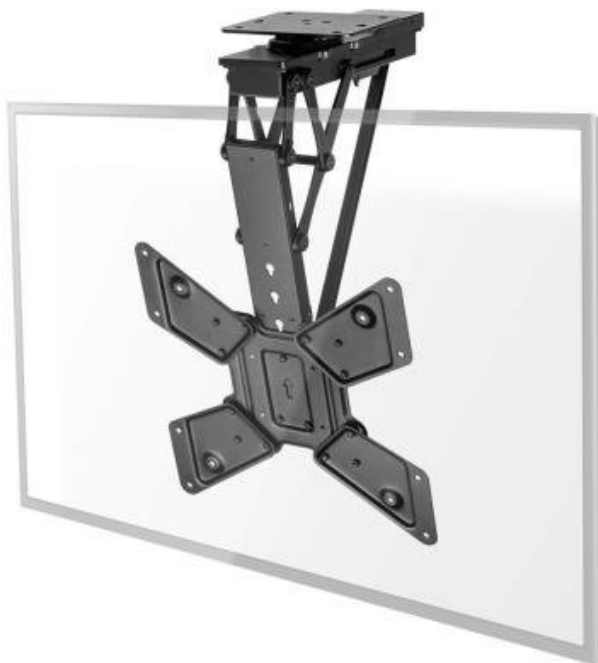

Jan Skopový (hw.ddfu.org)

hello@ddf.org

+420 731 533677

11.04.26 7:39:32

NEDIS TVCM5850BK

Cena celkem:	8 670 Kč (bez DPH: 7 165 Kč)
Běžná cena:	9 537 Kč
Ušetříte:	867 Kč
Kód zboží:	TELNED1094
Part No.:	TVCM5850BK
Záruka:	24 měs.
Stav:	Nové zboží

Popis

Nedis TVCM5850BK

Univerzální **sklopný VESA držák s dálkovým ovládním** vhodný pro instalaci televizoru **na strop**. Motorizované **ovládání náklonu** a otočná konstrukce pomáhá k dosažení optimálního sledovacího úhlu. Největší předností stojanu je ale možnost **ovládání skrze mobilní aplikaci**. Stačí stojan připojit k Wi-Fi síti a poté ho v aplikaci **Nedis SmartLife** začlenit do vaší chytré domácnosti. Vzdálenost od stropu je 14 až 71,5 cm (dle úhlu náklonu). **Antikolizní funkce** zajišťuje bezpečnost vašeho televizoru a zabraňuje náhodnému poškození. Maximální zatížení stojanu je **30 kg**.

Součástí balení je dálkové ovládání, IR přijímač a napájecí adaptér.

ZÁKLADNÍ SPECIFIKACE

Velikost obrazovky: 23-65" (58-165 cm)

Náklon: 0° až 75°

Otáčení: -90° až +90°

Maximální nosnost: 30 kg

Rozměry VESA: 100 × 100, 200 × 200, 300 × 300, 400 × 200, 400 × 400

Materiál: ocel

Barva: černá

[Aplikace pro Android](#)

[Aplikace pro iOS](#)
