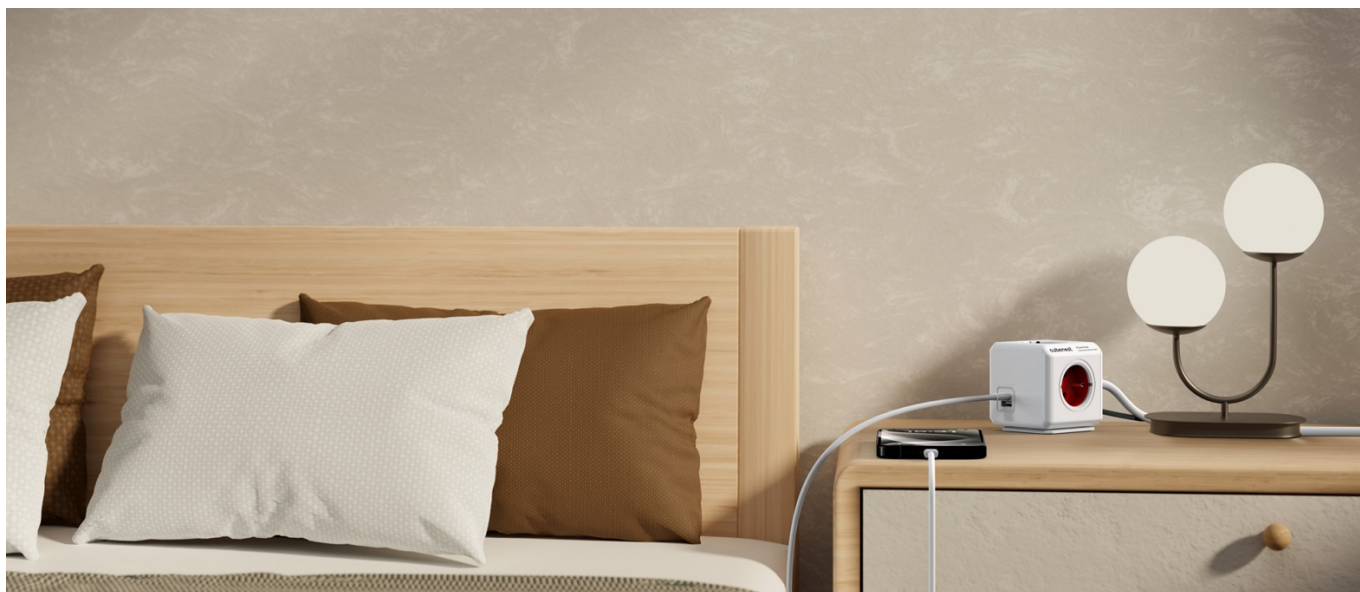

Popis

Cubenest PowerCube Extended - stylová zásuvka pro univerzální nabíjení

Nová generace **napájecí zásuvky Cubenest PowerCube Extended**, která podporuje nejenom spolehlivé nabíjení zařízení, ale také **lepší organizaci kabelů**. Pro napájení využívá inovativní **technologie PD - Power Delivery** a umožňuje stabilní a rychlý přísun energie o **výkonu až 20 W**. Díky tomu je napájení smartphonu, tabletu, notebooku a dalších zařízení výrazně zkráceno. **Cubenest PowerCube Extended** se vyznačuje originálním designem, který obsahuje **dvojici portů USB (USB-A a USB-C)** a 4 zásuvky v **kompaktním provedení**.

Rozmístění zásuvek je navrženo tak aby nedocházelo k blokadě jednotlivých adaptérů. Všechny dostupné zásuvky a porty tak můžete využívat najednou. **Model Cubenest PowerCube Extended** je zhotoven z **odolného plastu, certifikována** a

samozřejmě vybaven **dětskou pojistkou**. Představuje praktické i designové řešení do domácnosti i kanceláře. Model Cubenest PowerCube Extended je vybaven **prodlužovacím kabelem o délce 1,5 metrů**, takže zásuvky mnohem lépe umístíte v prostoru, například nad i pod stůl, za monitor apod.

Cubenest PowerCube Extended USB PD 20 W 1,5 m

Cubenest PowerCube Extended je unikátní **kombinací čtyř zásuvek, jednoho portu USB, jednoho USB-C a 1,5m prodlužovacího kabelu** v kompaktním a stylovém těle pro nabíjení vašich zařízení. Technologie **Power Delivery 3.0** nabízí inteligentní a rychlé nabíjení s automatickým přizpůsobením výkonu **až do 20 W** v režimech 5, 9 a 12 V. Promyšlené rozmístění zásuvek zajišťuje, že se nabíječky nebo objemné adaptéry navzájem neblokují. Samozřejmostí je tepelná, přepětová, proudová a zkratová ochrana.