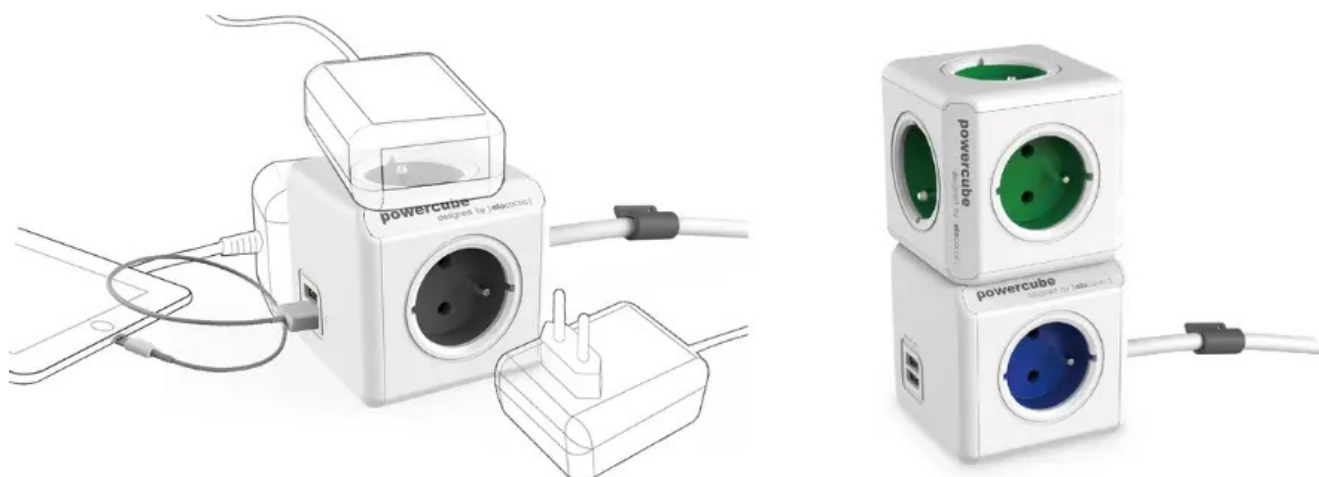

Jan Skopový (hw.ddfu.org)

hello@ddfu.org

+420 731 533677

09.04.26 23:20:24

CUBENEST POWERCUBE EXTENDED USB PD 20W 1,5M BÍLO-ŠEDÁ

Cena celkem:	600 Kč (bez DPH: 496 Kč)
Běžná cena:	660 Kč
Ušetříte:	60 Kč
Kód zboží:	CUBAD0008
Part No.:	PC420GY
Záruka:	24 měs.
Stav:	Nové zboží

Popis

Cubenest PowerCube Extended - stylová zásuvka pro univerzální nabíjení

Nová generace **napájecí zásuvky Cubenest PowerCube Extended**, která podporuje nejenom spolehlivé nabíjení zařízení, ale také **lepší organizaci kabelů**. Pro napájení využívá inovativní **technologie PD - Power Delivery** a umožňuje stabilní a rychlý přísun energie o **výkonu až 20 W**. Díky tomu je napájení smartphonu, tabletu, notebooku a dalších zařízení výrazně zkráceno. **Cubenest PowerCube Extended** se vyznačuje originálním designem, který obsahuje **dvojici portů USB (USB-A a USB-C)** a 4 zásuvky v **kompaktním provedení**.

Rozmístění zásuvek je navrženo tak aby nedocházelo k blokaci jednotlivých adaptérů. Všechny dostupné zásuvky a porty tak

můžete využívat najednou. **Model Cubenest PowerCube Extended** je zhotoven z **odolného plastu, certifikována** a samozřejmě vybaven **dětskou pojistkou**. Představuje praktické i designové řešení do domácnosti i kanceláře. Model Cubenest PowerCube Extended je vybaven **prodlužovacím kabelem o délce 1,5 metrů**, takže zásuvky mnohem lépe umístíte v prostoru, například nad i pod stůl, za monitor apod.

Cubenest PowerCube Extended USB PD 20 W 1,5 m

Cubenest PowerCube Extended je unikátní **kombinací čtyř zásuvek, jednoho portu USB, jednoho USB-C a 1,5m prodlužovacího kabelu** v kompaktním a stylovém těle pro nabíjení vašich zařízení. Technologie **Power Delivery 3.0** nabízí inteligentní a rychlé nabíjení s automatickým přizpůsobením výkonu **až do 20 W** v režimech 5, 9 a 12 V. Promyšlené rozmístění zásuvek zajišťuje, že se nabíječky nebo objemné adaptéry navzájem neblokují. Samozřejmostí je tepelná, přepěťová, proudová a zkratová ochrana.