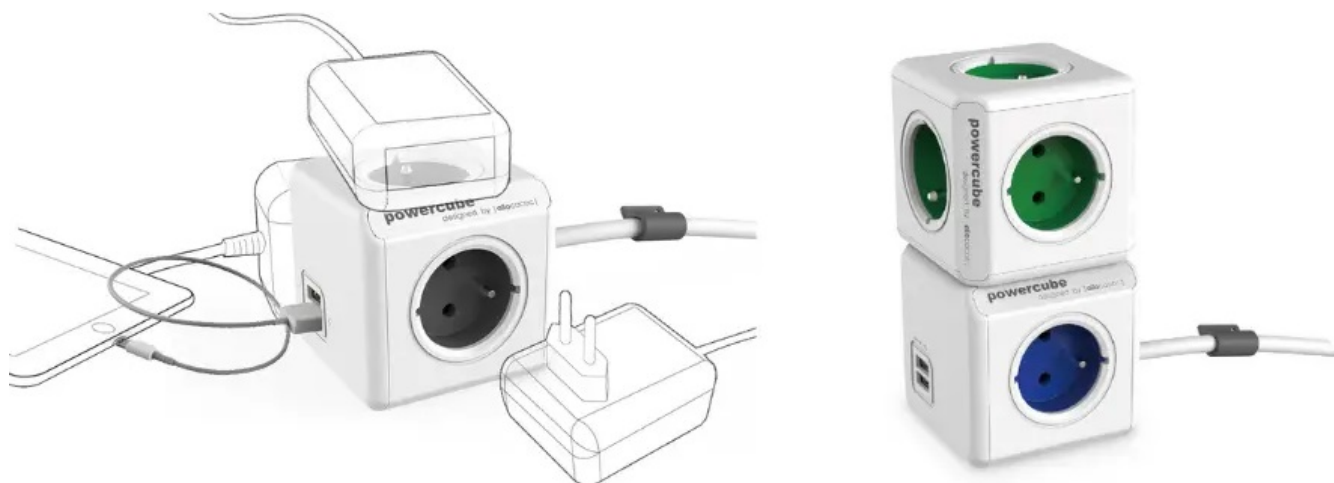

## CUBENEST POWERCUBE EXTENDED USB PD 20W 3M BÍLO-ŠEDÁ

Cena celkem:	<b>640 Kč</b>
	<b>(bez DPH: 529 Kč)</b>
Běžná cena:	<b>704 Kč</b>
Ušetříte:	<b>64 Kč</b>
Kód zboží:	CUBAD0011
Part No.:	PC520GY
Záruka:	24 měs.
Stav:	Nové zboží

#### Cubenest PowerCube Extended - stylová zásuvka pro univerzální nabíjení

Nová generace **napájecí zásuvky Cubenest PowerCube Extended**, která podporuje nejenom spolehlivé nabíjení zařízení, ale také **lepší organizaci kabelů**. Pro napájení využívá inovativní **technologie PD - Power Delivery** a umožňuje stabilní a rychlý přísun energie o **výkonu až 20 W**. Díky tomu je napájení smartphonu, tabletu, notebooku a dalších zařízení výrazně zkráceno. **Cubenest PowerCube Extended** se vyznačuje originálním designem, který obsahuje **dvojici portů USB (USB-A a USB-C)** a 4 zásuvky v **kompaktním provedení**.

Rozmístění zásuvek je navrženo tak aby nedocházelo k blokaci jednotlivých adaptérů. Všechny dostupné zásuvky a porty tak můžete využívat najednou. **Model Cubenest PowerCube Extended** je zhotoven z **odolného plastu, certifikována** a samozřejmě vybaven **dětskou pojistkou**. Představuje praktické i designové řešení do domácnosti i kanceláře. Model Cubenest PowerCube Extended je vybaven **prodlužovacím kabelem o délce 3 metrů**, takže zásuvky mnohem lépe umístíte v prostoru, například nad i pod stůl, za monitor apod.

### Cubenest PowerCube Extended USB PD 20 W 3 m

Cubenest PowerCube Extended je unikátní **kombinací čtyř zásuvek, jednoho portu USB, jednoho USB-C a 3m prodlužovacího kabelu** v kompaktním a stylovém těle pro nabíjení vašich zařízení. Technologie **Power Delivery 3.0** nabízí inteligentní a rychlé nabíjení s automatickým přizpůsobením výkonu **až do 20 W** v režimech 5, 9 a 12 V. Promyšlené rozmístění zásuvek zajišťuje, že se nabíječky nebo objemné adaptéry navzájem neblokují. Samozřejmostí je tepelná, přepětová, proudová a zkratová ochrana.