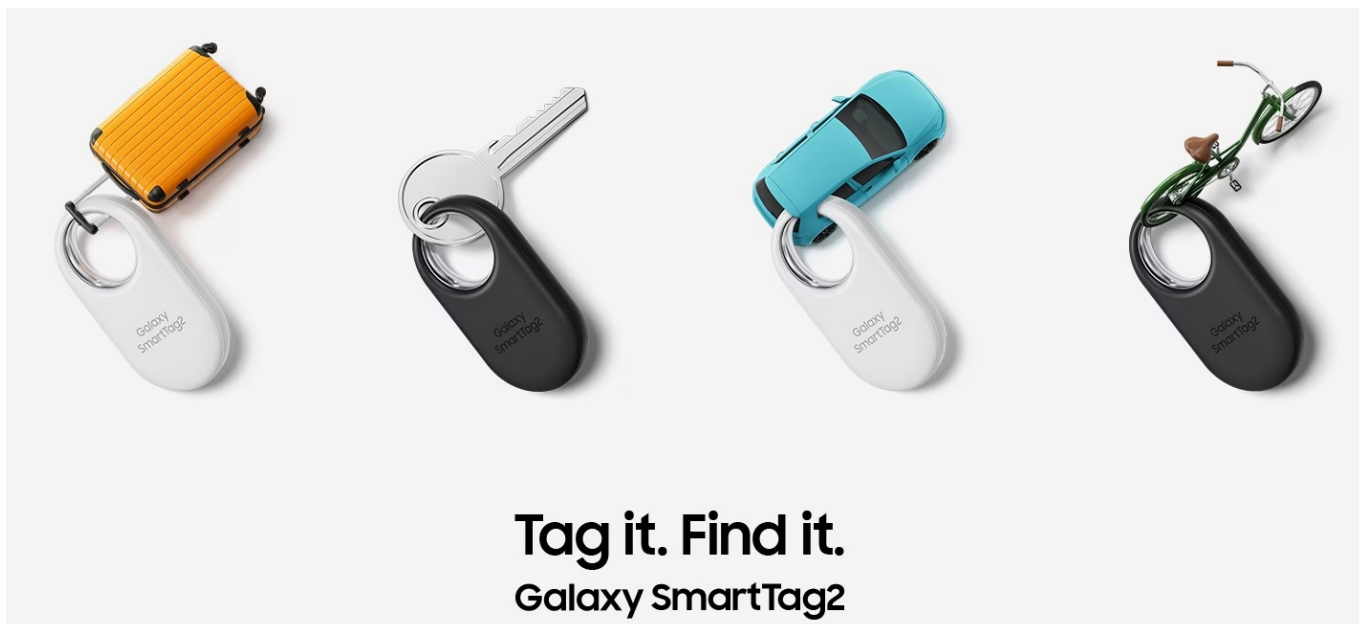

## SAMSUNG GALAXY SMARTTAG2 BÍLÝ

Cena celkem:	<b>729 Kč</b> <b>(bez DPH: 602 Kč)</b>
Běžná cena:	<b>801 Kč</b>
Ušetříte:	<b>73 Kč</b>
Kód zboží:	MOPSAM1246
Part No.:	EI-T5600BWEGEU
Záruka:	12 měs.
Stav:	Nové zboží

## Jednoduchý dohled na vašimi cennostmi s lokátorem Samsung Galaxy SmartTag2

Lokátor **Samsung Galaxy SmartTag2**, se kterým snadno najdete svoje cennosti, když vám zmizí z dohledu. Vyznačuje se **dlouhou výdrží baterie až 500 dní** a odolnou konstrukcí se **stupněm krytí IP67**, takže je chráněn proti vodě i prachu. Klíče, peněženka, batoh, kufr a další předměty či zavazadla nyní najdete mnohem jednodušeji.

Lokalizační přívěsek Samsung Galaxy SmartTag2 vám může pomoci s nalezením zcela ztracených předmětů, které najde někdo další. Do lokátoru **Samsung Galaxy SmartTag2** lze zadat základní informace, které se pomocí technologie **NFC** zobrazí na displeji smartphonu, aby vás poctivý nálezcce mohl jednoduše kontaktovat.

### Samsung Galaxy SmartTag2 bílý

Lokalizační přívěšek založený na technologii **Bluetooth** je praktickou pomůckou při hledání ztracených předmětů. Spolupracuje s aplikací **SmartThings (funkce Find)**, pomocí které jej můžete snadno vyhledat. Vyměnitelná baterie typu CR2032 udrží SmartTag2 **v provozu až 500 dní**. Navíc plně vyhovuje certifikaci **IP67** a je tak **odolný vůči prachu či polití vodou**. Lokátor má horní výřez, takže jej lze snadno připevnit na klíče nebo šňůrku.