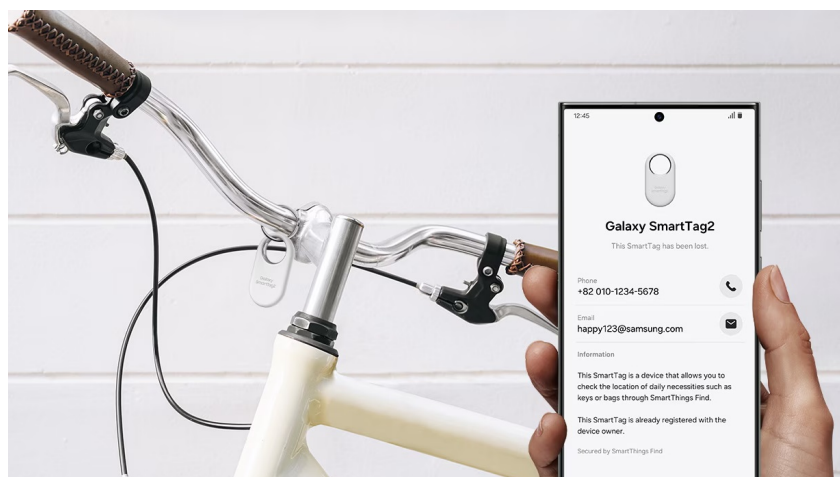

Lokalizační přívěsek Samsung Galaxy SmartTag2 vám může pomoci s nalezením zcela ztracených předmětů, které najde někdo další. Do lokátoru **Samsung Galaxy SmartTag2** lze zadat základní informace, které se pomocí technologie **NFC** zobrazí na displeji smartphonu, aby vás poctivý nálezcce mohl jednoduše kontaktovat.