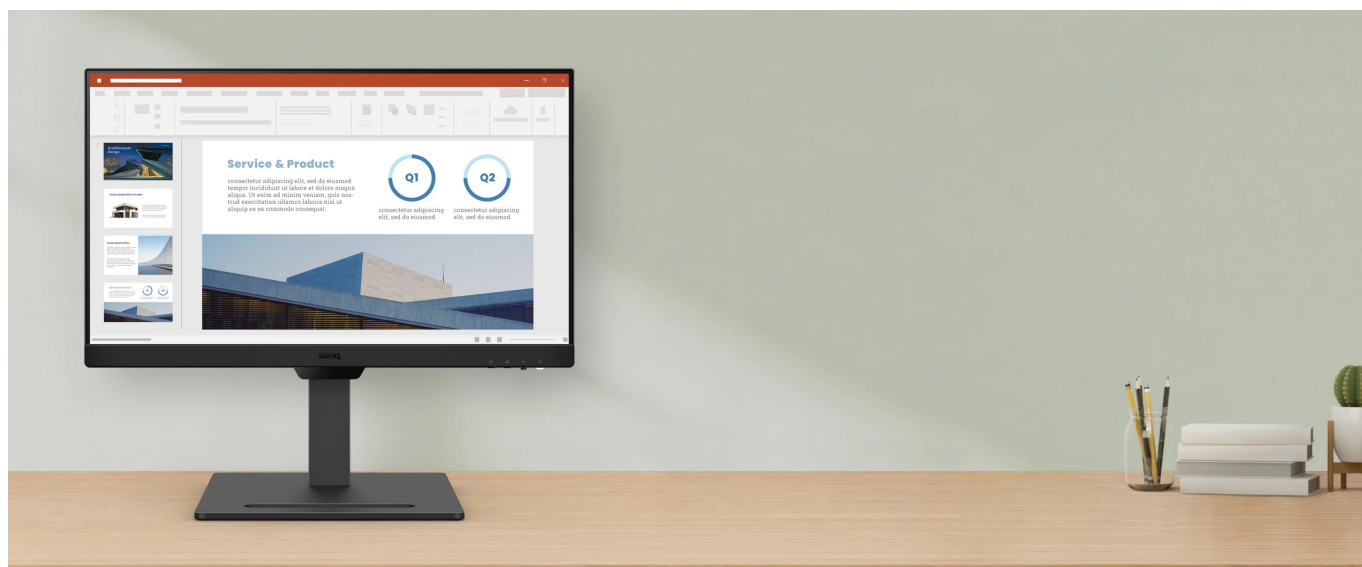

Záruka:

24 měs.

Stav:

Nové zboží

Popis

BenQ GW2490T - pracovní monitor pro lepší ergonomii a efektivitu

Full HD monitor BenQ GW2490T představuje ideální řešení pro doplnění vašeho kancelářského počítače. Disponuje **23,8" displejem**, na kterém přehledně zobrazíte aplikace, tabulky, dokumenty, a dokonce i multimediální obsah. Díky **Full HD rozlišení** vykresluje obraz jasný, ostrý a dobře čitelný. O plynulé zobrazení se stará **100Hz obnovovací frekvence**, takže rychlé změny pohybu nebo dynamické objekty ve filmech, videích či hrách vykresluje displej hladce a bez rozmazání.

Pro potřeby každodenní náročné práce v administrativě nebo firemní kanceláři je vybaven **výškově nastavitelným**

stojanem s funkcí Pivot, takže displej jednoduše zkorigujete do potřebné polohy. Samozřejmostí je také důraz na ochranu očí. **Monitor BenQ GW2490T** nabízí **automatickou úpravu jasu** obrazovky nebo **technologie Flicker-free a Eye Care**.

Vaše oči jsou tak chráněny například před blikáním displeje a můžete pracovat pohodlně po celý den. Konektivita v podobě **DisplayPortu** a **dvojice portů HDMI** vám umožní připojit rozmanité a vícečetné zdroje obrazu, například stolní PC, notebook, konzoli najednou. Mezi nimi pak můžete snadno přepínat pomocí **funkčního tlačítka** a rychle tak měnit jednotlivé aktivity.