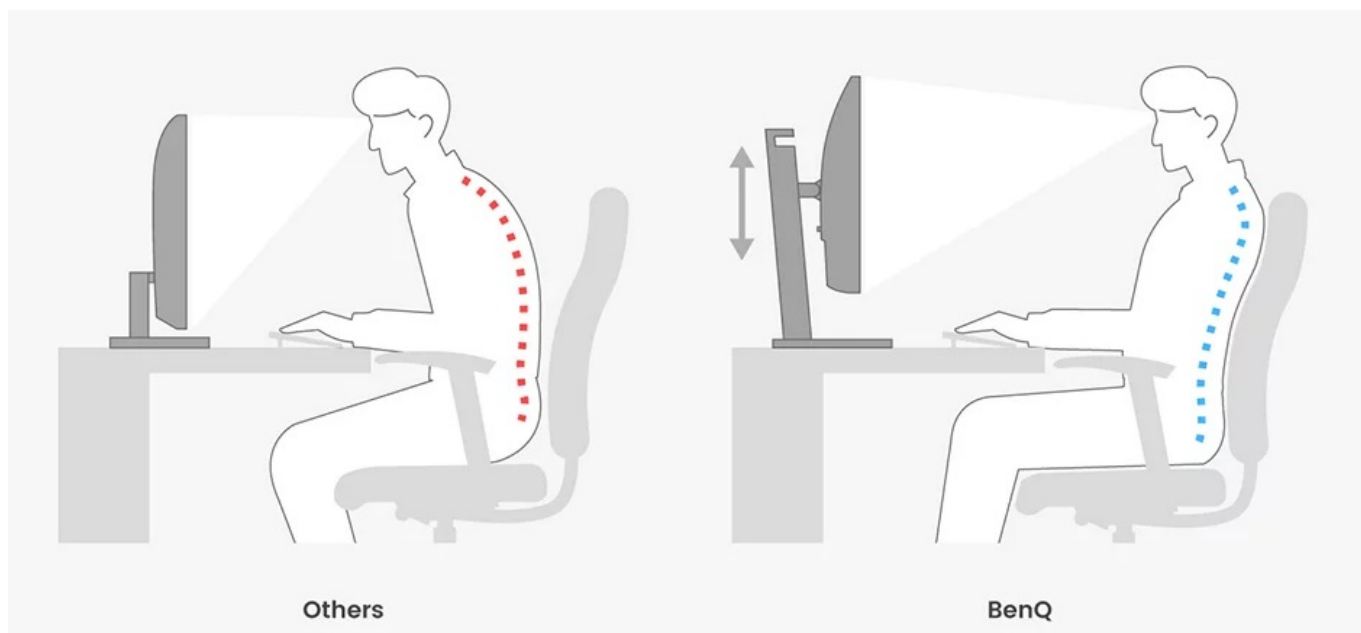

Záruka:

24 měs.

Stav:

Nové zboží

Popis

BenQ GW2490T - pracovní monitor pro lepší ergonomii a efektivitu

Full HD monitor BenQ GW2490T představuje ideální řešení pro doplnění vašeho kancelářského počítače. Disponuje **23,8" displejem**, na kterém přehledně zobrazíte aplikace, tabulky, dokumenty, a dokonce i multimediální obsah. Díky **Full HD rozlišení** vykresluje obraz jasný, ostrý a dobře čitelný. O plynulé zobrazení se stará **100Hz obnovovací frekvence**, takže rychlé změny pohybu nebo dynamické objekty ve filmech, videích či hrách vykresluje displej hladce a bez rozmazání.

Pro potřeby každodenní náročné práce v administrativě nebo firemní kanceláři je vybaven **výškově nastavitelným**

stojanem s funkcí Pivot, takže displej jednoduše zkorigujete do potřebné polohy. Samozřejmostí je také důraz na ochranu očí. **Monitor BenQ GW2490T** nabízí **automatickou úpravu jasu** obrazovky nebo **technologie Flicker-free a Eye Care**.

Vaše oči jsou tak chráněny například před blikáním displeje a můžete pracovat pohodlně po celý den. Konektivita v podobě **DisplayPortu** a **dvojice portů HDMI** vám umožní připojit rozmanité a vícečetné zdroje obrazu, například stolní PC, notebook, konzoli najednou. Mezi nimi pak můžete snadno přepínat pomocí **funkčního tlačítka** a rychle tak měnit jednotlivé aktivity.