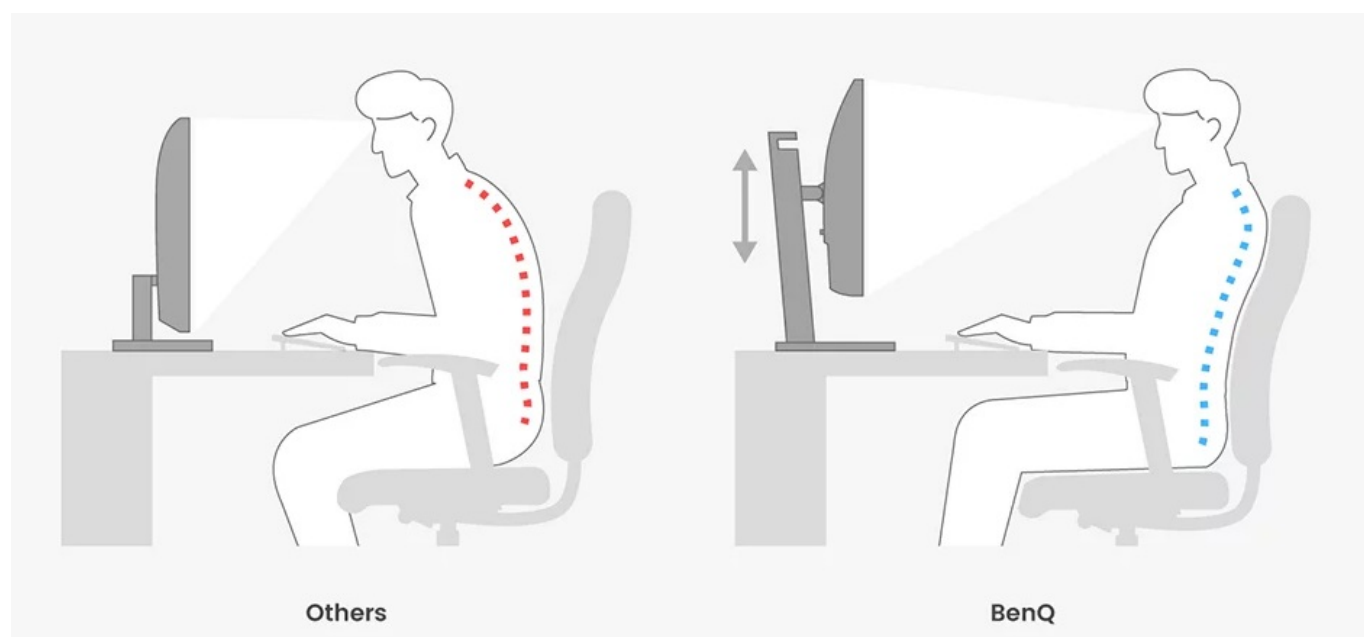

Popis

BenQ GW2790T - pracovní monitor pro lepší ergonomii a efektivitu

Full HD monitor BenQ GW2790T představuje ideální řešení pro doplnění vašeho kancelářského počítače. Disponuje **velkým 27" displejem**, na kterém přehledně zobrazíte aplikace, tabulky, dokumenty, a dokonce i multimediální obsah. Díky **Full HD rozlišení** vykresluje obraz jasný, ostrý a dobře čitelný. O plynulé zobrazení se stará **100Hz obnovovací frekvence**, takže rychlé změny pohybu nebo dynamické objekty ve filmech, videích či hrách vykresluje displej hladce a bez rozmazání.

Pro potřeby každodenní náročné práce v administrativě nebo firemní kanceláři je vybaven **výškově nastavitelným stojanem s funkcí Pivot**, takže displej jednoduše zkorigujete do potřebné polohy. Samozřejmostí je také důraz na ochranu očí. **Monitor BenQ GW2790T** nabízí **automatickou úpravu jasu** obrazovky nebo **technologie Flicker-free a Eye Care**.

Vaše oči jsou tak chráněny například před blikáním displeje a můžete pracovat pohodlně po celý den. Konektivita v podobě **DisplayPortu** a **dvojice portů HDMI** vám umožní připojit rozmanité a vícečetné zdroje obrazu, například stolní PC, notebook, konzoli najednou. Mezi nimi pak můžete snadno přepínat pomocí **funkčního tlačítka** a rychle tak měnit jednotlivé aktivity.

BenQ GW2790T

LED monitor s úhlopříčkou **27"** a Full HD rozlišením **1920 × 1080** bodů. Nabízí kontrastní poměr **1300 : 1**, jas **250 cd/m²** a dobu odezvy **5 ms**. Použitá technologie **IPS** nabízí pozorovací úhly 178° horizontálně i vertikálně. Monitor disponuje **VESA uchycením** a integrovanými **stereo reproduktory** s celkovým výkonem **4 W**. Potěší také výškově nastavitelný stojan a funkce **Pivot**, která umožňuje otočení obrazovky o 90°.