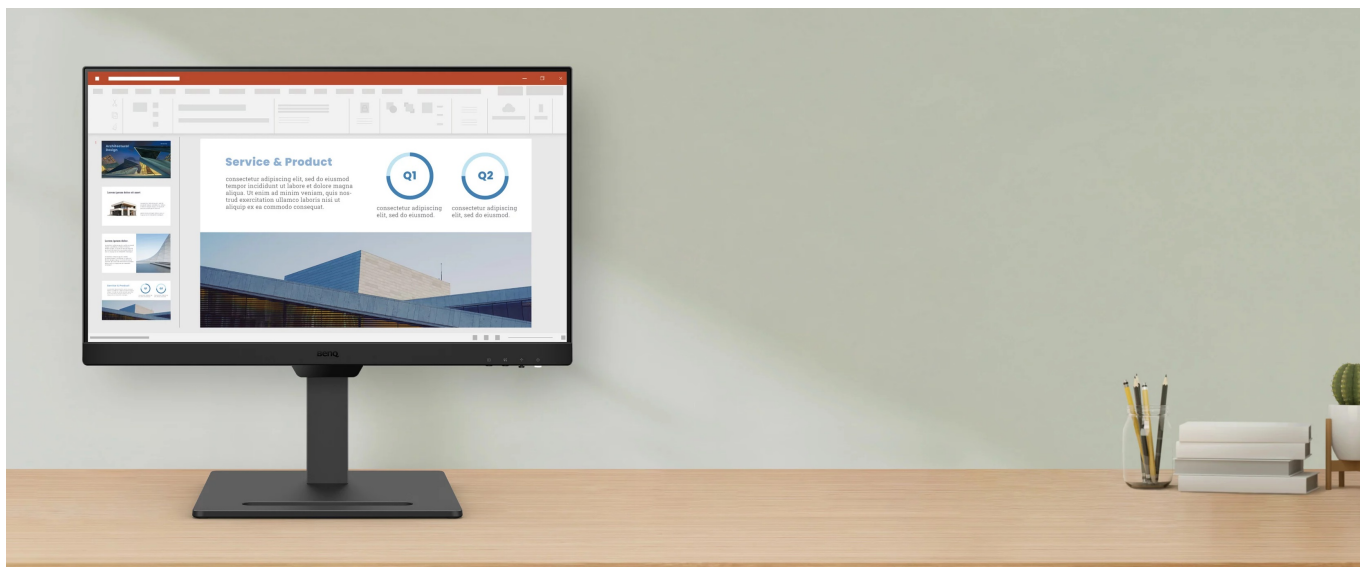

Popis

BenQ GW2790T - pracovní monitor pro lepší ergonomii a efektivitu

Full HD monitor BenQ GW2790T představuje ideální řešení pro doplnění vašeho kancelářského počítače. Disponuje **velkým 27" displejem**, na kterém přehledně zobrazíte aplikace, tabulky, dokumenty, a dokonce i multimediální obsah. Díky **Full HD rozlišení** vykresluje obraz jasný, ostrý a dobře čitelný. O plynulé zobrazení se stará **100Hz obnovovací frekvence**, takže rychlé změny pohybu nebo dynamické objekty ve filmech, videích či hrách vykresluje displej hladce a bez rozmazání.

Pro potřeby každodenní náročné práce v administrativě nebo firemní kanceláři je vybaven **výškově nastavitelným stojanem s funkcí Pivot**, takže displej jednoduše zkorigujete do potřebné polohy. Samozřejmostí je také důraz na ochranu očí. **Monitor BenQ GW2790T** nabízí **automatickou úpravu jasu** obrazovky nebo **technologie Flicker-free a Eye Care**.

Vaše oči jsou tak chráněny například před blikáním displeje a můžete pracovat pohodlně po celý den. Konektivita v podobě **DisplayPortu** a **dvojice portů HDMI** vám umožní připojit rozmanité a vícečetné zdroje obrazu, například stolní PC, notebook, konzoli najednou. Mezi nimi pak můžete snadno přepínat pomocí **funkčního tlačítka** a rychle tak měnit jednotlivé aktivity.

BenQ GW2790T

LED monitor s úhlopříčkou **27"** a Full HD rozlišením **1920 × 1080** bodů. Nabízí kontrastní poměr **1300 : 1**, jas **250 cd/m²** a dobu odezvy **5 ms**. Použitá technologie **IPS** nabízí pozorovací úhly 178° horizontálně i vertikálně. Monitor disponuje **VESA uchycením** a integrovanými **stereo reproduktory** s celkovým výkonem **4 W**. Potěší také výškově nastavitelný stojan a funkce **Pivot**, která umožňuje otočení obrazovky o 90°.