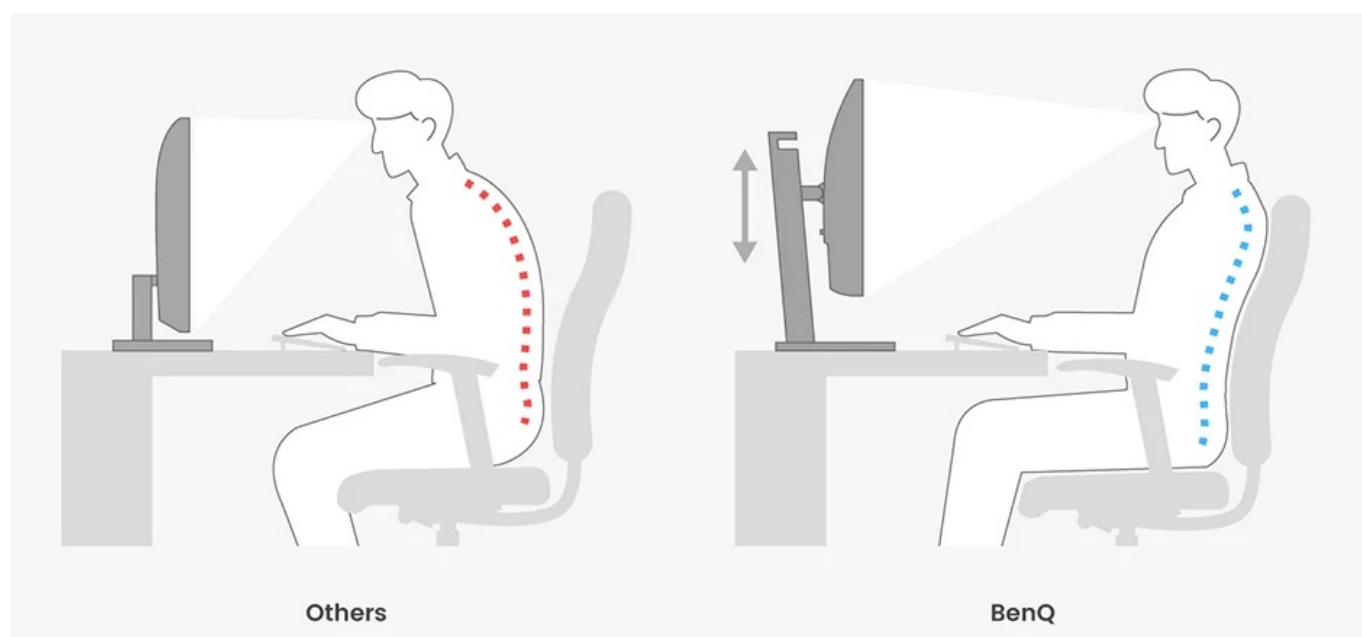

Popis

BenQ GW2790T - pracovní monitor pro lepší ergonomii a efektivitu

Full HD monitor BenQ GW2790T představuje ideální řešení pro doplnění vašeho kancelářského počítače. Disponuje **velkým 27" displejem**, na kterém přehledně zobrazíte aplikace, tabulky, dokumenty, a dokonce i multimediální obsah. Díky **Full HD rozlišení** vykresluje obraz jasný, ostrý a dobře čitelný. O plynulé zobrazení se stará **100Hz obnovovací frekvence**, takže rychlé změny pohybu nebo dynamické objekty ve filmech, videích či hrách vykresluje displej hladce a bez rozmazání.

Pro potřeby každodenní náročné práce v administrativě nebo firemní kanceláři je vybaven **výškově nastavitelným stojanem s funkcí Pivot**, takže displej jednoduše zkorigujete do potřebné polohy. Samozřejmostí je také důraz na ochranu očí. **Monitor BenQ GW2790T** nabízí **automatickou úpravu jasu** obrazovky nebo **technologie Flicker-free a Eye Care**.

Vaše oči jsou tak chráněny například před blikáním displeje a můžete pracovat pohodlně po celý den. Konektivita v podobě **DisplayPortu** a **dvojice portů HDMI** vám umožní připojit rozmanité a vícečetné zdroje obrazu, například stolní PC, notebook, konzoli najednou. Mezi nimi pak můžete snadno přepínat pomocí **funkčního tlačítka** a rychle tak měnit jednotlivé aktivity.

BenQ GW2790T

LED monitor s úhlopříčkou **27"** a Full HD rozlišením **1920 × 1080** bodů. Nabízí kontrastní poměr **1300 : 1**, jas **250 cd/m²** a dobu odezvy **5 ms**. Použitá technologie **IPS** nabízí pozorovací úhly 178° horizontálně i vertikálně. Monitor disponuje **VESA uchycením** a integrovanými **stereo reproduktory** s celkovým výkonem **4 W**. Potěší také výškově nastavitelný stojan a funkce **Pivot**, která umožňuje otočení obrazovky o 90°.