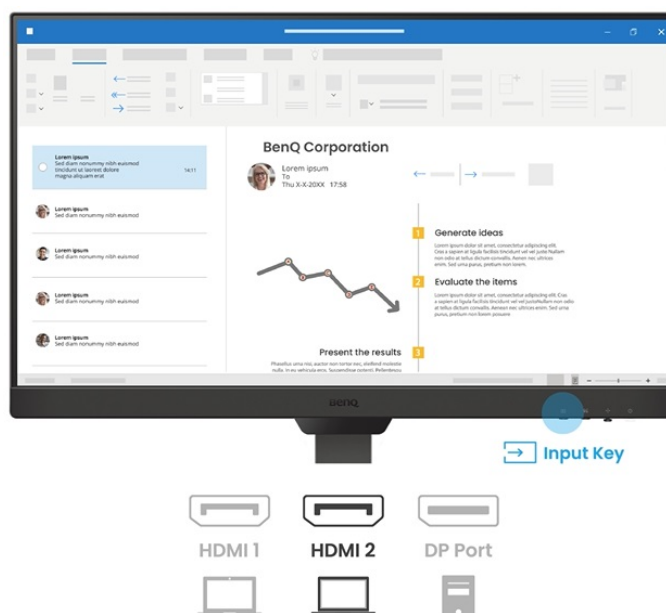

### BenQ BL2490T - všechny pracovní potřeby, jeden displej

S monitorem **BenQ BL2490T** dokážete čelit každé pracovní výzvě. Vyznačuje se potřebnou **ergonomií pro nastavení do výšky či úhlu otočení až o 90°**. Díky tomu se přizpůsobí všem vašim potřebám ohledně pohodlí a umožní vám efektivně pracovat po celý den. Displej dosahuje **úhlopříčky 23,8"** a ostrého **Full HD rozlišení**. PC aplikace, internetové stránky, dokumenty a multimediální obsah tak zobrazí jasně a ostře.

Displej se může pochlubit **technologíí IPS** pro vykreslování obsahu v širokých pozorovacích úhlech nebo **99% pokrytím sRGB barevné palety**. To znamená produkci živých a realistických barev, které oceníte nejenom při práci s obrázky a běžné editaci, ale také třeba streamování videí či jen čtení textů. S další výbavy stojí za to zmínit například **zabudované reproduktory**, které se postarají o ozvučení o plnohodnotné ozvučení.

### ZÁKLADNÍ SPECIFIKACE

**Typ panelu:** IPS

**Úhlopříčka:** 23,8"

**Poměr stran:** 16 : 9

**Rozlišení:** 1920 × 1080 px

**Kontrastní poměr:** 1300 : 1

**Doba odezvy:** 5 ms

**Rozhraní:** 2× HDMI, 1× DisplayPort, 1× sluchátkový výstup