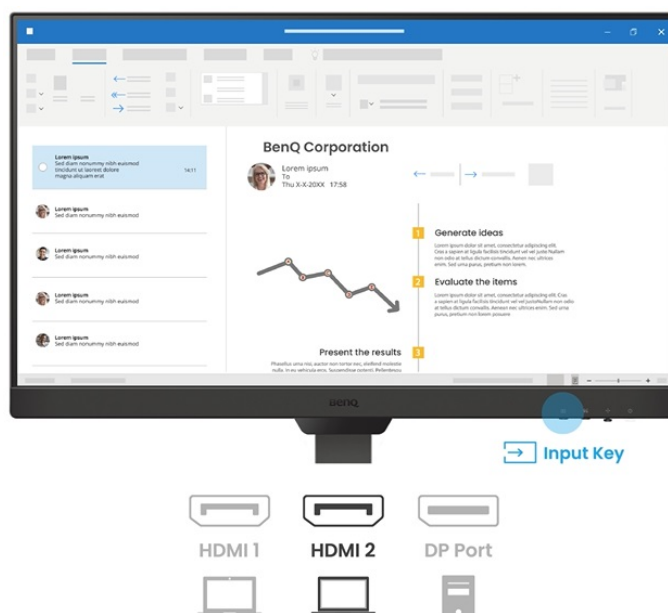

### BenQ BL2790T - všechny pracovní potřeby, jeden displej

S monitorem **BenQ BL2790T** dokážete čelit každé pracovní výzvě. Vyznačuje se potřebnou **ergonomií pro nastavení do výšky či úhlu otočení až o 90°**. Díky tomu se přizpůsobí všem vašim potřebám ohledně pohodlí a umožní vám efektivně pracovat po celý den. Displej dosahuje **úhlopříčky 27"** a ostrého **Full HD rozlišení**. PC aplikace, internetové stránky, dokumenty a multimediální obsah tak zobrazí jasně a ostře.

Displej se může pochlubit **technologíí IPS** pro vykreslování obsahu v širokých pozorovacích úhlech nebo **99% pokrytím sRGB barevné palety**. To znamená produkci živých a realistických barev, které oceníte nejenom při práci s obrázky a běžné editaci, ale také třeba streamování videí či jen čtení textů. S další výbavy stojí za to zmínit například **zabudované reproduktory**, které se postarají o ozvučení o plnohodnotné ozvučení.

### ZÁKLADNÍ SPECIFIKACE

**Typ panelu:** IPS

**Úhlopříčka:** 27"

**Poměr stran:** 16 : 9

**Rozlišení:** 1920 × 1080 px

**Kontrastní poměr:** 1300 : 1

**Doba odezvy:** 5 ms

**Rozhraní:** 2× HDMI, 1× DisplayPort, 1× sluchátkový výstup