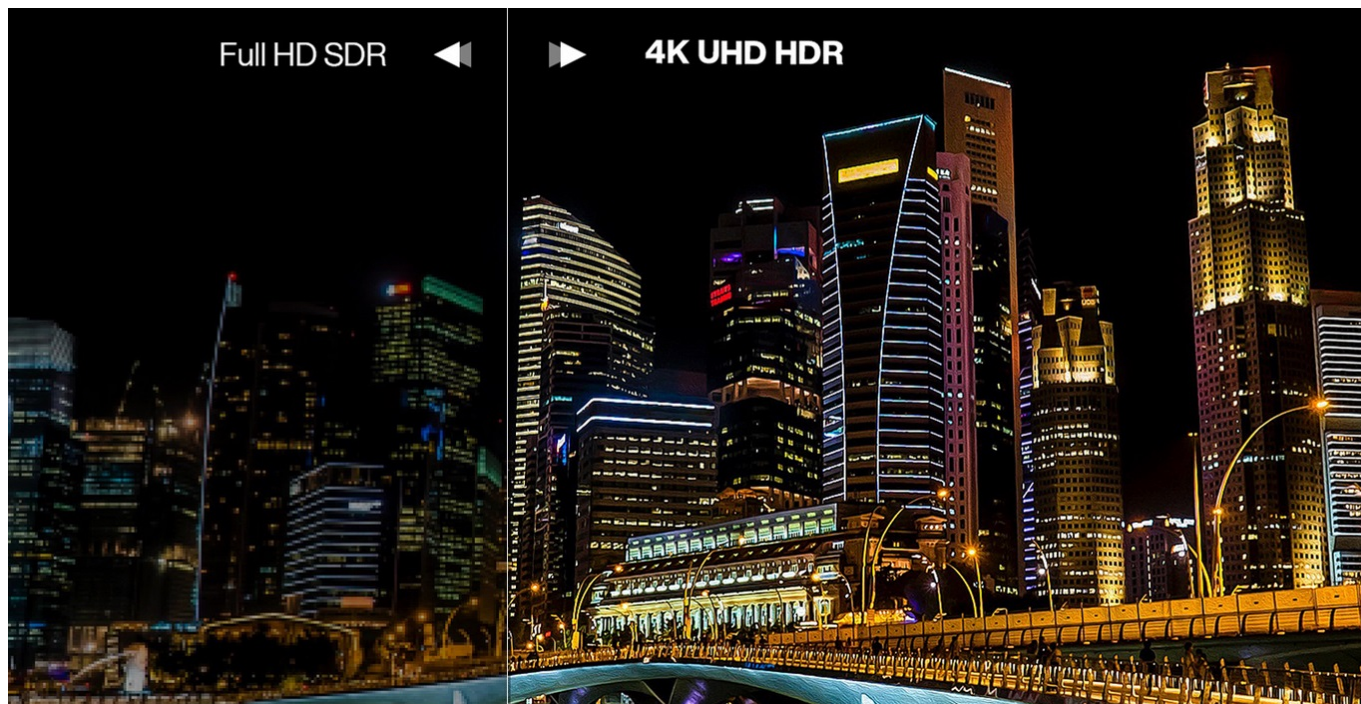

Samořejmostí je také přítomnost rozhraní **HDMI** a **DisplayPort**, takže kolem monitoru **ASUS ProArt PA279CV** postavíte výkonné multimediální a tvůrčí centrum s celou řadou multimediálních zařízení, která máte jednoduše po ruce. **Displej s úhlopříčkou 27 palců** vykresluje dokonale ostrý obraz ve **4K kvalitě**. Vysoká hustota pixelů zajišťuje nejenom dost místa na obrazovce, ale také zobrazení do nejmenších detailů a drobností, aby nic neuniklo vaší pozornosti.

ASUS ProArt PA279CV

Profesionální monitor s úhlopříčkou **27"** disponující 4K Ultra HD rozlišením **3840 x 2160** obrazových bodů a **100% sRGB** barevnou paletou. Kontrastní poměr monitoru činí **1000 : 1**, rychlost odezvy **5 ms** a jas **350 cd/m²**. Díky technologii IPS nabídne i široké pozorovací úhly **178° horizontálně i vertikálně**. K dispozici jsou **čtyři porty USB 3.0** pro připojení datových uložišť nebo periférií. K dispozici je také port **USB-C**, který kromě vysokorychlostního přenosu videa a dat umožňuje napájení připojených zařízení až do 65 W. Předností monitoru je možnost nastavení optimální orientace díky výškově nastavitelnému stojanu a funkci **Pivot**. O ozvučení se postará **dvojice reproduktorů** o celkovém výkonu **4 W**.