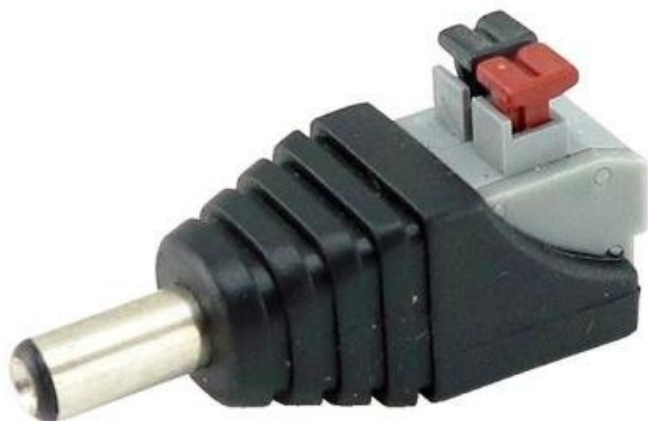

Jan Skopový (hw.ddfu.org)

hello@ddf.org

+420 731 533677

13.04.26 13:33:27

XTENDLAN NAPÁJECÍ REDUKCE JACK/SVORKOVNICE

Cena celkem:

30 Kč

(bez DPH: 25 Kč)

Běžná cena:

33 Kč

Ušetříte:

3 Kč

Kód zboží:

NETXTE6635

Part No.:

ZPSCREW21E

Záruka:

26 měs.

Stav:

Nové zboží

Popis

XtendLan napájecí redukce jack/svorkovnice

Redukce usnadňující instalaci kamer. Dovoluje spolehlivé upevnění dvou kabelů napájecího napětí do jack konektoru kamer. Redukce z 2pólové pružinové svorkovnice na napájecí jack 5,5 × 2,1 mm.

ZÁKLADNÍ SPECIFIKACE

Konektor 1: 5,5 × 2,1 mm (M)

Konektor 2: svorkovnice (2pin)

Barva: černá