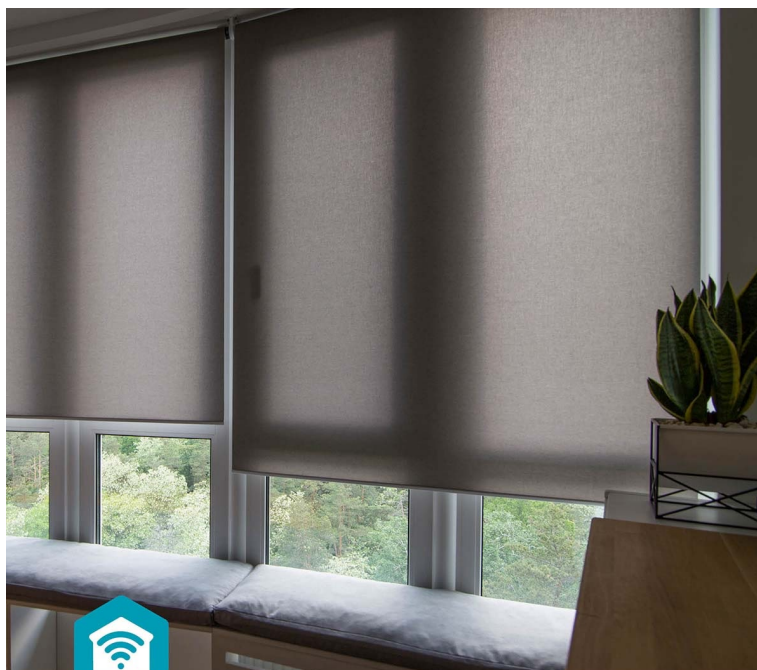

Popis

Motorizovaný ovladač Nedis BTMR10WT - na ovládání rolet jde chytře

Motorizovaný ovladač rolet Nedis BTMR10WT je praktickým řešením do domácnosti. Umožní vám rychle a jednoduše ovládat rolety, abyste získali potřebné stínění, nebo naopak denní svit. Pomocí **Bluetooth** je zajištěno bezdrátové připojení a ovládání skrze **mobilní aplikaci SmartLife**.

V rámci aplikace vytvoříte například plány pro nastavení času otevření a zavření a každodenní provoz. Díky tomu můžete například vzbudit iluzi obývaného domu, i když jste zrovna pryč. **Ovladač rolet Nedis BTMR10WT** podporuje **hlasové ovládání Google Home a Amazon Alexa** a skvěle tak zapadne do systému vaší chytré domácnosti.