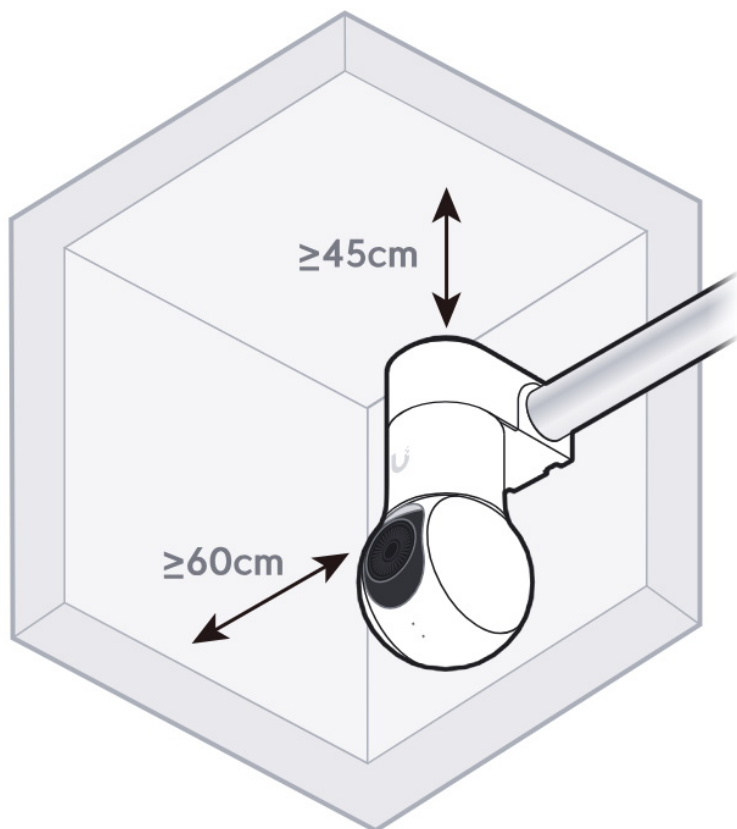

Popis

Ubiquiti UniFi G5 PTZ Conduit Adapter

Nástěnný držák pro kameru Ubiquiti UniFi G5 PTZ nebo UniFi G6 PTZ vybavený 3/4" závitovým vstupem.

Your browser does not support HTML5 video.

- Podporuje povrchovou montáž na zeď
- 3/4" závitový vstup
- Kompatibilní s kamerou Ubiquiti UniFi G5 PTZ
- Odolnost proti povětrnostním vlivům

ZÁKLADNÍ SPECIFIKACE

Materiál: polykarbonát

Rozměry: 95,5 × 61 × 52,2 mm

Hmotnost: 101,5 g

Kompatibilita: Ubiquiti UniFi G5 PTZ (UVC-G5-PTZ), Ubiquiti UniFi G6 PTZ (UVC-G6-PTZ)

Omezení při instalaci pro správnou funkci IR přísvitů:

Dodržujte vzdálenost alespoň 60 cm (resp. 45 cm) mezi boční/horní částí kamery a stěnou/stropem.

Manuál (montážní návod):

[Ubiquiti UniFi G5 PTZ Conduit Adapter](#)