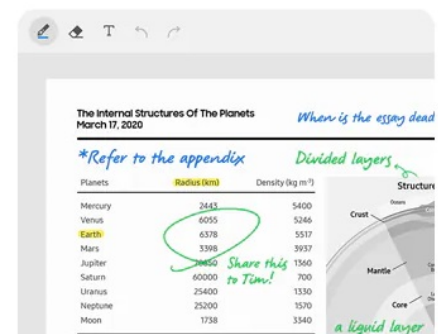

Materiály pro obchodní schůzky, projekty nebo na zkoušky budete mít vždy připraveny. Kombinace **8jádrového procesoru Samsung Exynos 1280** a **4GB RAM** zajistí výkon a rychlou odezvu pro splnění každého úkolu. Svižná odezva a chod vám usnadní každodenní práci i náročný multitasking. Výkon si poradí s nepřebernou škálou aplikací, multimédií i mobilních her. **Úložiště s kapacitou 64 GB** pojme enormní množství vašich souborů. Pokud nebude stačit, můžete jej **rozšířit pomocí microSD karty až na kapacitu 1 TB**.