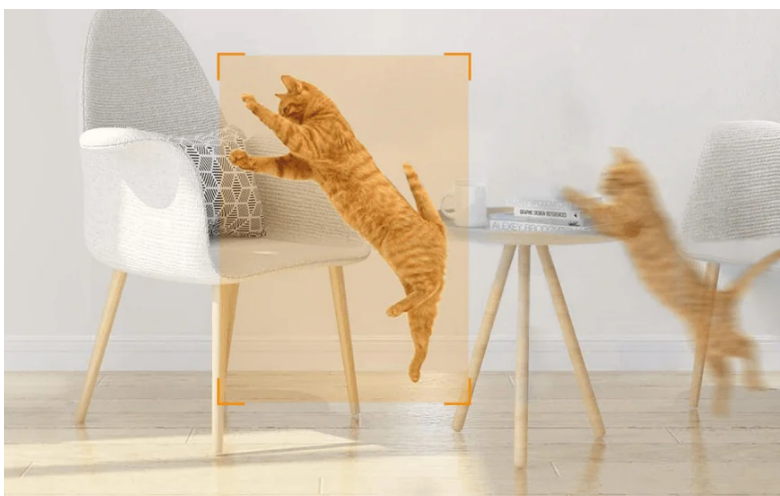

Záruka:

36 měs.

Stav:

Nové zboží

Popis

Imou Ranger 2C 5MP-H2 - když je bezpečnost prioritou

Bezpečnostní IP kamera Imou Ranger 2C 5MP-H2 vám umožní moderní dohled nad domácností. Umožňuje monitoring v reálném čase a **vysokém rozlišení 3K**. Díky tomu je obraz ostrý, zřetelný a s velkou mírou detailů. Nahraná videa dokáže efektivně komprimovat, a tak snižuje požadavky na přenos dat a kapacitu úložiště. S pomocí **umělé inteligence** tento model precizně detekuje pohyb i neobvyklé zvuky.

V případě zachycení pohybu navíc **kontinuálně sleduje danou osobu**, takže máte přehled o každém jeho kroku. Tomu dopomáhá i **otočná konstrukce** kamery **Imou Ranger 2C 5MP-H2**, která dokáže zachytit široký prostor a poskytne vám přehled nad celým domovem. Samozřejmostí je také přítomnost **nočního režimu**, který podporuje jasný obraz s **nočním IR přísvitem s dosahem až 10 metrů**. Mezi další přednosti patří například podpora bezdrátového připojení pomocí **Wi-Fi**.