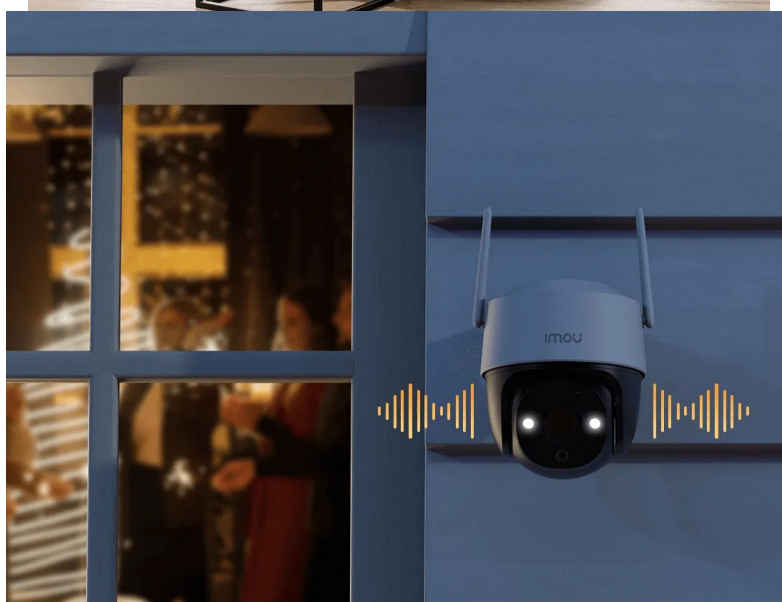

### Wi-Fi PTZ IP kamera Imou Cruiser SE+ 3MP - bezpečnost vždy pod kontrolou

Wi-Fi PTZ IP kamera Imou Cruiser SE+ 3MP, se kterou máte vnější prostor pod dohledem. **Konstrukce umožňuje otáčení a naklápění**, díky čemuž pokryje velký prostor a neunikne jí žádný kout. Kromě širokého rozhledu podporuje také **noční vidění v režimu Smart Color**, takže noční záběry zachytí realisticky a v barvách.

**Zabudovaný mikrofon s reproduktorem** umožní komunikovat s dětmi a dalšími rodinnými příslušníky, ať jste kdekoli. Stačí k tomu jenom aplikace a **propojení skrze Wi-Fi**. Díky konstrukci se **stupněm krytí IP66** je kamera chráněna proti vnějším povětrnostním vlivům, dešti, slunci chladu apod. a je možno ji provozovat celoročně.