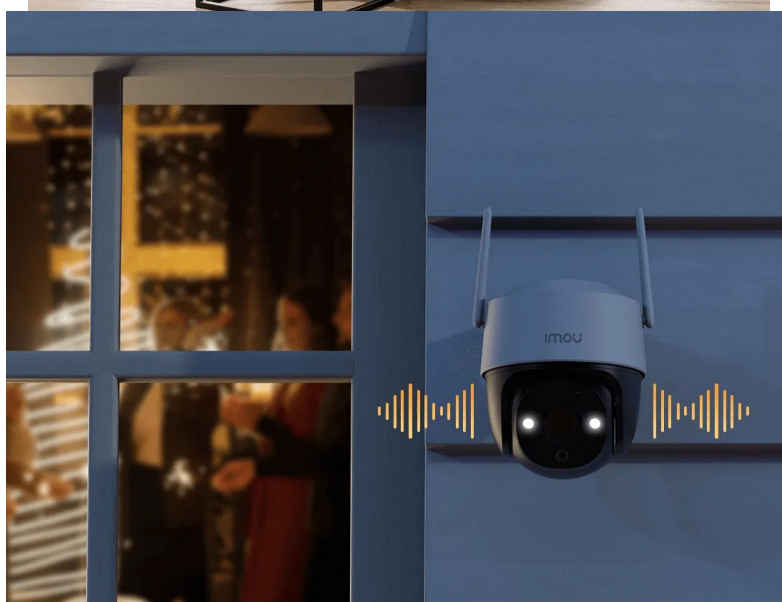

### Wi-Fi PTZ IP kamera Imou Cruiser SE+ 5MP - bezpečnost vždy pod kontrolou

Wi-Fi PTZ IP kamera Imou Cruiser SE+ 5MP, se kterou máte vnější prostor pod dohledem. **Konstrukce umožňuje otáčení a naklápění**, díky čemuž pokryje velký prostor a neunikne jí žádný kout. Kromě širokého rozhledu podporuje také **noční vidění v režimu Smart Color**, takže noční záběry zachytí realisticky a v barvách.

**Zabudovaný mikrofon s reproduktorem** umožní komunikovat s dětmi a dalšími rodinnými příslušníky, ať jste kdekoli. Stačí k tomu jenom aplikace a **propojení skrze Wi-Fi**. Díky konstrukci se **stupněm krytí IP66** je kamera chráněna proti vnějším povětrnostním vlivům, dešti, slunci chladu apod. a je možno ji provozovat celoročně.