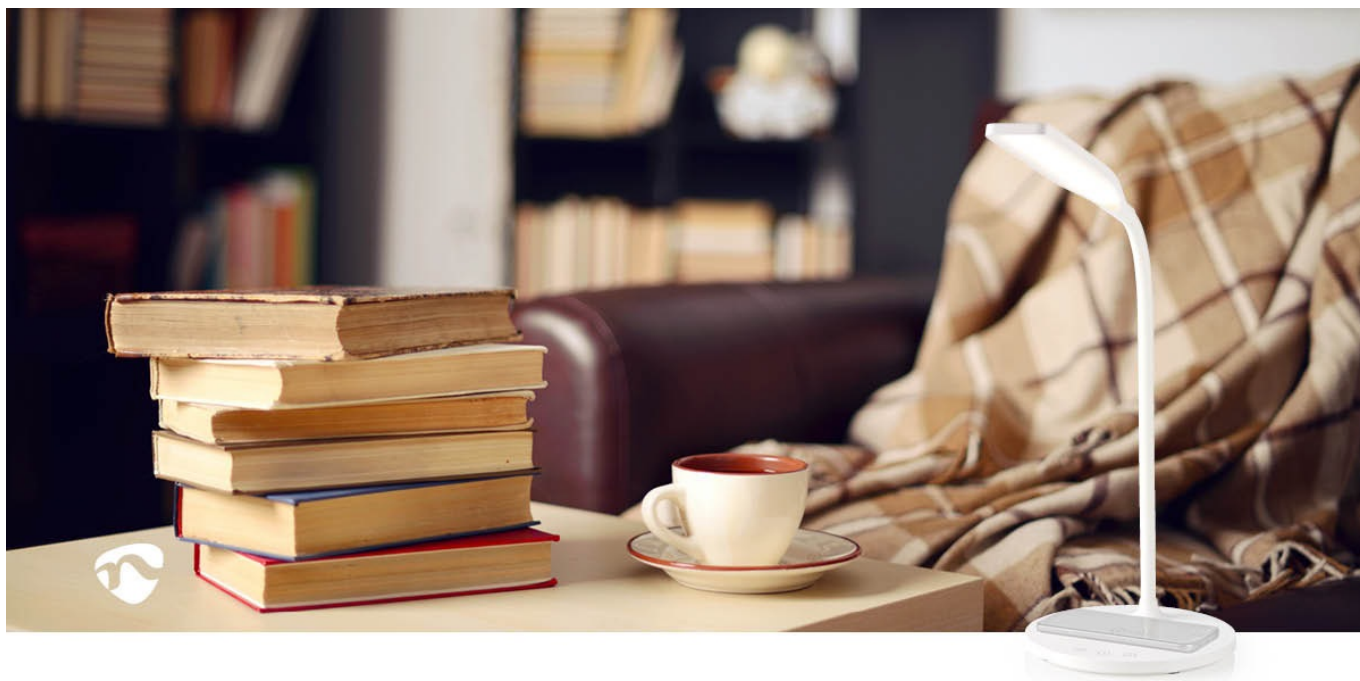

## Lampička Nedis LTLGQ4M2WT - nastavitelné LED osvětlení s Qi napájením

**Stolní LED lampička Nedis LTLGQ4M2WT** pro osvětlení přesně tam, kde potřebujete. Je ideální na pracovní stůl, nízkou komodu nebo noční stolek. Disponuje **36 LED diodami** pro jasné osvětlení a dotykovým ovládáním pro snadné nastavení světelného režimu - přirozené, studené teplé světlo. **Flexibilní rameno** vám umožní směřovat proud světla požadovaným směrem.