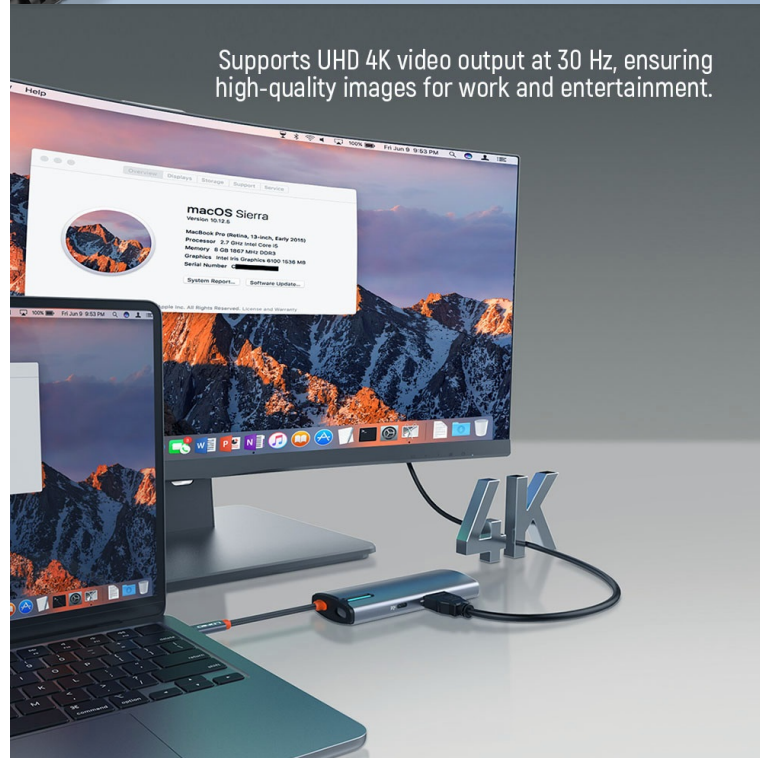

Popis

Dokovací stanice ColorWay CW-HUB02 - více portů pro připojení více periférií

Dokovací stanice ColorWay CW-HUB02, která maximalizuje pracovní možnosti vašeho notebooku, PC nebo kompatibilního chytrého zařízení. Díky **kompaktním rozměrům** se snadno vměstná na váš stůl. I přes svoji velikost nabízí celkem **6 přídavných portů**, které vám poskytnou rozmanité možnosti připojení.

6-in-1
Type C PD 100W/USB3.0x3/HDMI 4K/RJ45

Supports UHD 4K video output at 30 Hz, ensuring high-quality images for work and entertainment.

Skrze kabelovou konektivitu můžete připojit periferní zařízení, jako jsou **tiskárny, externí disky, nabíjet drobnou a přenosnou elektroniku** nebo třeba sledovat video ve 4K rozlišení. Díky **lehké a odolné konstrukci** můžete **USB Hub ColorWay CW-HUB02** vzít všude s sebou a představuje ideální příslušenství pro mobilní uživatele, pracovníky v terénu nebo na služebních cestách.

Supports Power Delivery (PD) 3.0
with a maximum power of up to 100 watts, allowing
fast charging of your devices.

**Fast data transfer
of up to 5 Gbps,**
allowing you to easily connect and
use external devices such as flash
drives, hard drives, mice, and
keyboards.

Rozhraní: USB-C

Délka kabelu: 17 cm

Rozměry: 112,5 × 42 × 16,5 mm

Barva: šedá