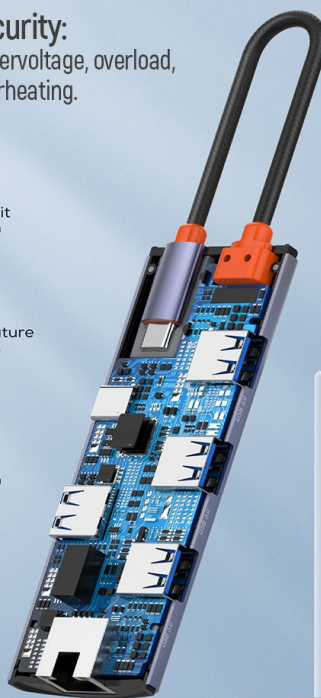

Popis

Více portů do vašeho pracovního prostoru - ColorWay CW-HUB03

Dokovací stanice ColorWay CW-HUB03 je ideální volbou pro rozšíření konektivity a funkčnosti notebooku, tabletu, smartphonu, mini PC a dalších kompatibilních zařízení. **Kompaktní a lehká** periferie je ideální na přenášení a využití na cestách. Poskytne vám dalších **6 portů**, které můžete upotřebit rozmanitým způsobem.

6-in-1
Type C PD 100W/USB3.0x3/USB2.0/RJ45

High level of security:
protection against overvoltage, overload,
short circuit, and overheating.

Fire
protection

Short-circuit
protection

Over-voltage
protection

Over-temperature
protection

Over-current
protection

leakage
protection

Umožní vám připojit různé druhy zařízení, nositelné elektroniky nebo připojení k síti vysokou rychlostí až 1000 Mbps. **USB Hub ColorWay CW-HUB03** se tak uplatní všude, kde potřebujete pracovat s více zařízeními najednou. Nejen v kanceláři, ale také doma oceníte **rychlé a jednoduché připojení externích disků, tiskáren, smartphonů atd.**