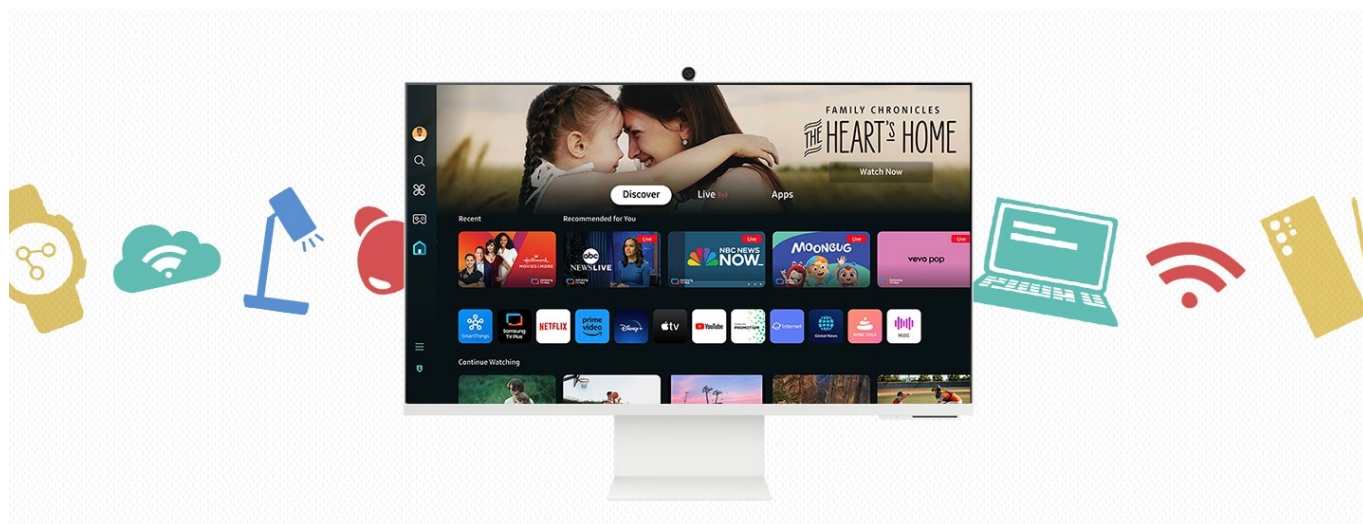

## Filmy a seriály bez počítače

Stylově a jednodušeji si dopřejete zážitky chytré TV. Díky rozhraní **Wi-Fi** monitor **Samsung M8** připojíte k internetu a tím pádem také ke všem streamovacím službám, jako je **Netflix**, **YouTube** apod. Nechybí ani bezdrátové rozhraní **Bluetooth**, takže vše potřebné připojíte rychle, jednoduše a bez nutnosti zapínat stolní počítač.

## Hraní her bez konzole

Skrze **monitor Samsung M8** získáte přístup ke stovkám her. Předplatné služby **Xbox Game Pass** máte přímo na monitoru, aniž byste potřebovali vlastnit konzoli. Pusťte se do objevování herních světů jednoduše a zcela novým způsobem.

Chytrý LED monitor s úhlopříčkou **32"** a rozlišením **3840 × 2160** bodů nabízí kontrastní poměr **3000 : 1**, jas **400 cd/m<sup>2</sup>**, podporu **HDR10+** a dobu odezvy **4 ms**. Použitím technologie **VA** je dosaženo širokých pozorovacích úhlů **178° horizontálně i vertikálně**. Monitor pohání operační systém **Tizen**, který umožňuje přístup k mnoha aplikacím pro sledování online obsahu, jako jsou Netflix, YouTube či Disney+, a to bez nutnosti zapínat počítač. Pro tyto účely je monitor vybaven bezdrátovým připojením **Wi-Fi a Bluetooth**. Disponuje **SlimFit webkamerou** pro snadné videohovory s přáteli, rodinou či kolegy. K dispozici jsou **dva USB porty** a jeden port **USB-C**, který kromě vysokorychlostního přenosu videa a dat umožňuje napájení připojených zařízení až do 65 W. Monitor podporuje také bezdrátové **zrcadlení obrazovky** z chytrého telefonu a službu **DeX**. Ozvučení zajišťují reproduktory s celkovým výkonem **10 W**. Potěší také výškově nastavitelný stojan a funkce **Pivot**, která umožňuje otočení obrazovky o 90°.