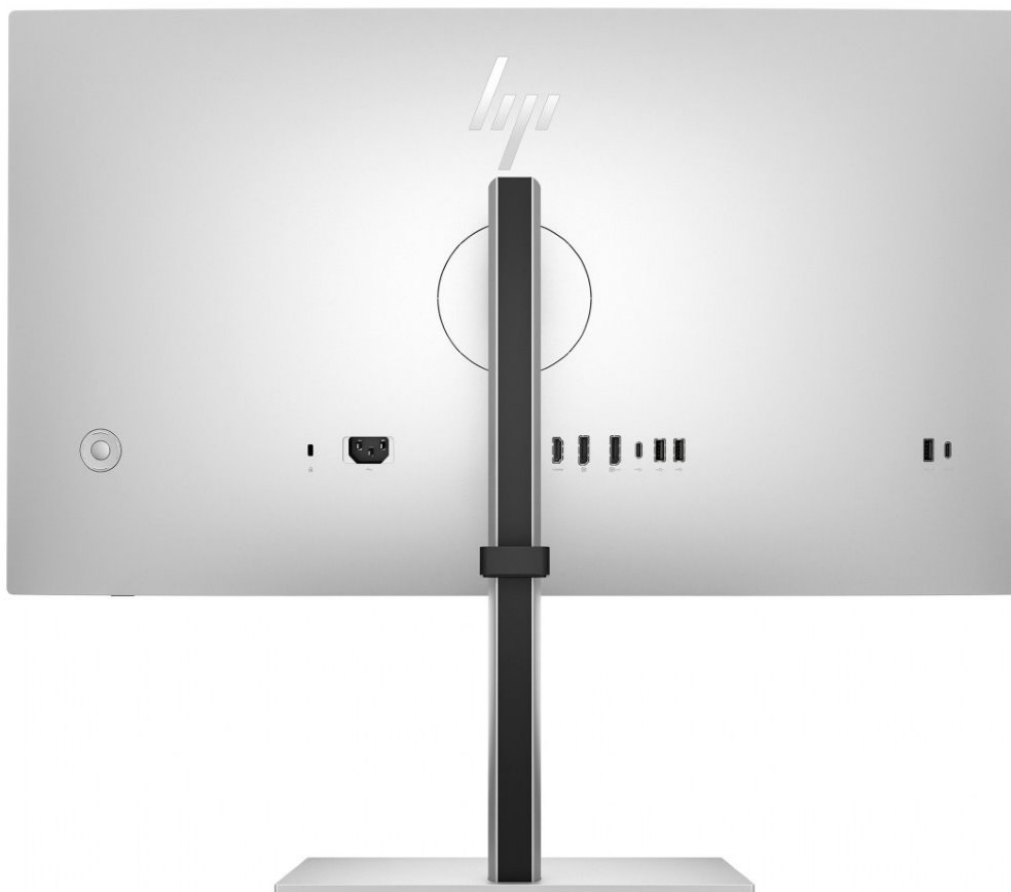

### Monitor HP 727pq - plná barevnost a kontrola nad vašimi projekty

**Monitor HP 727pq** pro náročnou práci a kreativní projekty. Díky **100% pokrytí barevné škály sRGB** produkuje bohaté a přesné barvy. **Velký displej s úhlopříčkou 27 palců** vám umožní pracovat přesně podle představ. Je natolik prostorný, že přehledně zobrazí aplikace či internetová okna. Umožní vám využívat i více kompatibilních obrazovek současně díky **propojení pomocí technologie Daisy Chain**. Vytvoříte moderní a výkonnou soustavu dvou obrazovek, která je vhodná do firemní kanceláře i moderní domácnosti.

**Rozlišení QHD** vám zprostředkuje ostrý obraz s velkou mírou detailů a zprostředkuje vám kvalitní podívanou na pracovní projekty i multimediální obsah. Pro připojení **monitoru HP 727pq** ke zdroji obrazu a další periferii slouží rozhraní **HDMI** a **DisplayPort**, respektive **porty USB 3.0** a **USB-C**. Ergonomická konstrukce umožní nastavit požadovanou výšku a pozici displeje. Snadno přizpůsobíte pozici displeje pro jakýkoli pracovní úkol.

## HP 727pq

LED monitor s úhlopříčkou **27"** nabízí QHD rozlišení **2560 × 1440** obrazových bodů a obnovovací frekvenci až **120 Hz**. Disponuje kontrastním poměrem **2000 : 1**, jasem **400 cd/m<sup>2</sup>**, dobou odezvy **5 ms** a **100% pokrytím** barevné škály **sRGB**. Použitím technologie **IPS** je dosaženo širokých pozorovacích úhlů **178° horizontálně i vertikálně**. K dispozici jsou také **tři porty USB 3.0** a **dva porty USB-C**, z nichž jeden podporuje napájení připojených zařízení až do 15 W. Díky technologii **Daisy Chain** lze jednoduše propojit více monitorů a připojit je k počítači jediným kabelem. V neposlední řadě jistě potěší výškově nastavitelný stojan s funkcí **Pivot**, která umožňuje otočení obrazovky o 90°.