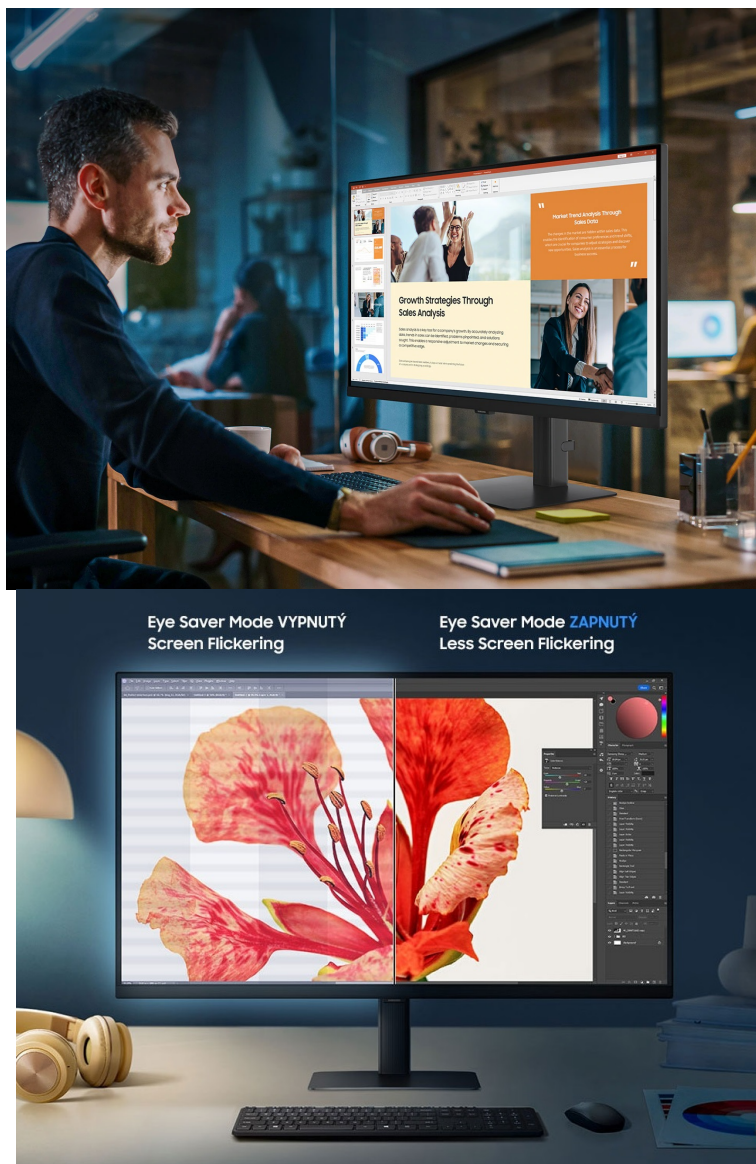

Popis

Samsung ViewFinity S60D 27" - moderní displej pro práci a zábavu

Postupte s prací do další fáze s **monitorem Samsung ViewFinity S60D 27"**. Přináší vyspělé technologie a panel pro komfortní sledování obsahu, ať už ve firemní kanceláři nebo domácnosti. **Displej s úhlopříčkou 27"** vykreslí firemní projekty, filmy, videa a další multimédia jasně a čistě díky **vysokému rozlišení QHD**. Oproti klasickému Full HD vám zprostředkuje **až 1,7× vyšší hustotu pixelů** a **více prostoru**.

Díky tomu podpoří nejenom přehledné zobrazení, ale také náročnější **multitasking** s více internetovými okny nebo aplikacemi najednou. **IPS panel** produkuje široké pozorovací úhly a zajistí optimální viditelnost ze všech stran pohledu. Z každého úhlu si dopřejete obraz bez zkreslení, živé a jasné barvy. Při dlouhotrvající a náročné práci dostávají vaše oči zabrat.

Monitor Samsung ViewFinity S60D 27" přináší chytrou péči o oči v podobě **režimu Eye Saver Mode**. Váš zrak je tak chráněn před nadměrným modrým světlem a blikáním obrazovky. **Bohatá konektivita** zajišťuje připojení k rozmanitým zdrojům obrazu. Nechybí rozhraní **HDMI**, **DisplayPort** nebo **USB 3.0**.

Samsung ViewFinity S6 (S60D)

LED monitor s úhlopříčkou **27"** nabízí rozlišení **2560 × 1440** obrazových bodů s poměrem stran 16 : 9. Disponuje kontrastním poměrem **1000 : 1**, jasem **350 cd/m²**, dobou odezvy **5 ms**, pokrytím 99 % barevné palety sRGB a obnovovací frekvencí **100 Hz**. Díky technologii IPS nabídne i široké pozorovací úhly **178° horizontálně i vertikálně**. K dispozici jsou **tři porty USB 3.0**. Potěší také výškově nastavitelný stojan a funkce **Pivot**, která umožňuje otočení obrazovky o 90°.