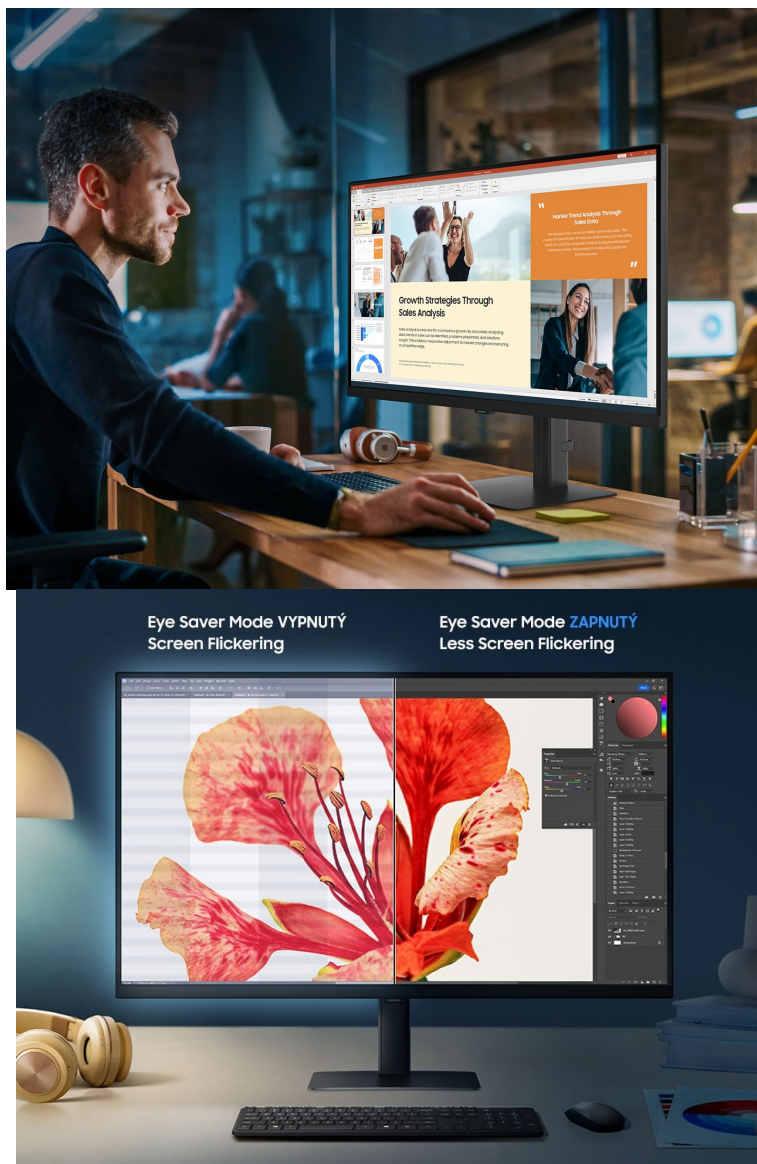

Popis

Samsung ViewFinity S60D 27" - moderní displej pro práci a zábavu

Postupte s prací do další fáze s **monitorem Samsung ViewFinity S60D 27"**. Přináší vyspělé technologie a panel pro komfortní sledování obsahu, ať už ve firemní kanceláři nebo domácnosti. **Displej s úhlopříčkou 27"** vykreslí firemní projekty, filmy, videa a další multimédia jasně a čistě díky **vysokému rozlišení QHD**. Oproti klasickému Full HD vám zprostředkuje **až 1,7× vyšší hustotu pixelů** a **více prostoru**.

Díky tomu podpoří nejenom přehledné zobrazení, ale také náročnější **multitasking** s více internetovými okny nebo aplikacemi najednou. **IPS panel** produkuje široké pozorovací úhly a zajistí optimální viditelnost ze všech stran pohledu. Z každého úhlu si dopřejete obraz bez zkreslení, živé a jasné barvy. Při dlouhotrvající a náročné práci dostávají vaše oči zabrat.

Samsung ViewFinity S6 (S60D)

LED monitor s úhlopříčkou **27"** nabízí rozlišení **2560 × 1440** obrazových bodů s poměrem stran 16 : 9. Disponuje kontrastním poměrem **1000 : 1**, jasem **350 cd/m²**, dobou odezvy **5 ms**, pokrytím 99 % barevné palety sRGB a obnovovací frekvencí **100 Hz**. Díky technologii IPS nabídne i široké pozorovací úhly **178° horizontálně i vertikálně**. K dispozici jsou **tři porty USB 3.0**. Potěší také výškově nastavitelný stojan a funkce **Pivot**, která umožňuje otočení obrazovky o 90°.

Součástí balení je HDMI a USB kabel.

ZÁKLADNÍ SPECIFIKACE

Typ panelu: IPS

Úhlopříčka: 27"

Poměr stran: 16 : 9

Rozlišení: 2560 × 1440 px

Kontrastní poměr: 1000 : 1

Doba odezvy: 5 ms **Rozhraní:** 1× HDMI, 1× DisplayPort, 3× USB 3.0, 1× sluchátkový výstup