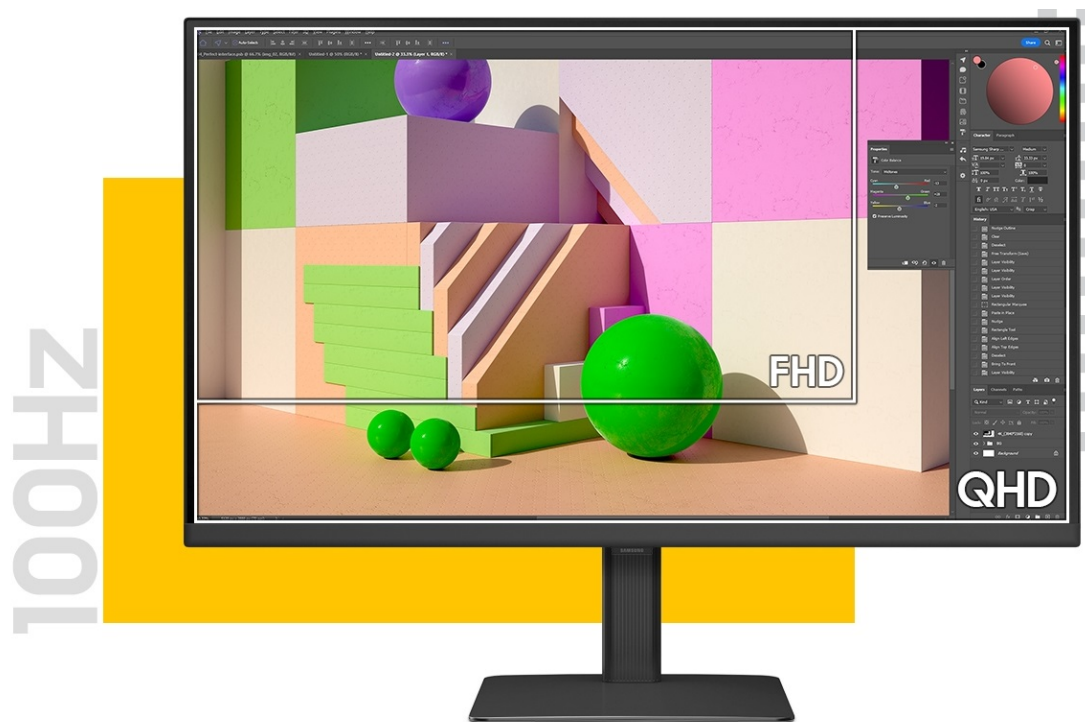

Popis

Samsung ViewFinity S60D 27" - moderní displej pro práci a zábavu

Postupte s prací do další fáze s **monitorem Samsung ViewFinity S60D 27"**. Přináší vyspělé technologie a panel pro komfortní sledování obsahu, ať už ve firemní kanceláři nebo domácnosti. **Displej s úhlopříčkou 27"** vykreslí firemní projekty, filmy, videa a další multimédia jasně a čistě díky **vysokému rozlišení QHD**. Oproti klasickému Full HD vám zprostředkuje **až 1,7× vyšší hustotu pixelů** a **více prostoru**.

Díky tomu podpoří nejenom přehledné zobrazení, ale také náročnější **multitasking** s více internetovými okny nebo aplikacemi najednou. **IPS panel** produkuje široké pozorovací úhly a zajistí optimální viditelnost ze všech stran pohledu. Z každého úhlu si dopřejete obraz bez zkreslení, živé a jasné barvy. Při dlouhotrvající a náročné práci dostávají vaše oči zabrat.

Samsung ViewFinity S6 (S60D)

LED monitor s úhlopříčkou **27"** nabízí rozlišení **2560 × 1440** obrazových bodů s poměrem stran 16 : 9. Disponuje kontrastním poměrem **1000 : 1**, jasem **350 cd/m²**, dobou odezvy **5 ms**, pokrytím 99 % barevné palety sRGB a obnovovací frekvencí **100 Hz**. Díky technologii IPS nabídne i široké pozorovací úhly **178° horizontálně i vertikálně**. K dispozici jsou **tři porty USB 3.0**. Potěší také výškově nastavitelný stojan a funkce **Pivot**, která umožňuje otočení obrazovky o 90°.

Součástí balení je HDMI a USB kabel.

ZÁKLADNÍ SPECIFIKACE

Typ panelu: IPS

Úhlopříčka: 27"

Poměr stran: 16 : 9

Rozlišení: 2560 × 1440 px

Kontrastní poměr: 1000 : 1

Doba odezvy: 5 ms **Rozhraní:** 1× HDMI, 1× DisplayPort, 3× USB 3.0, 1× sluchátkový výstup