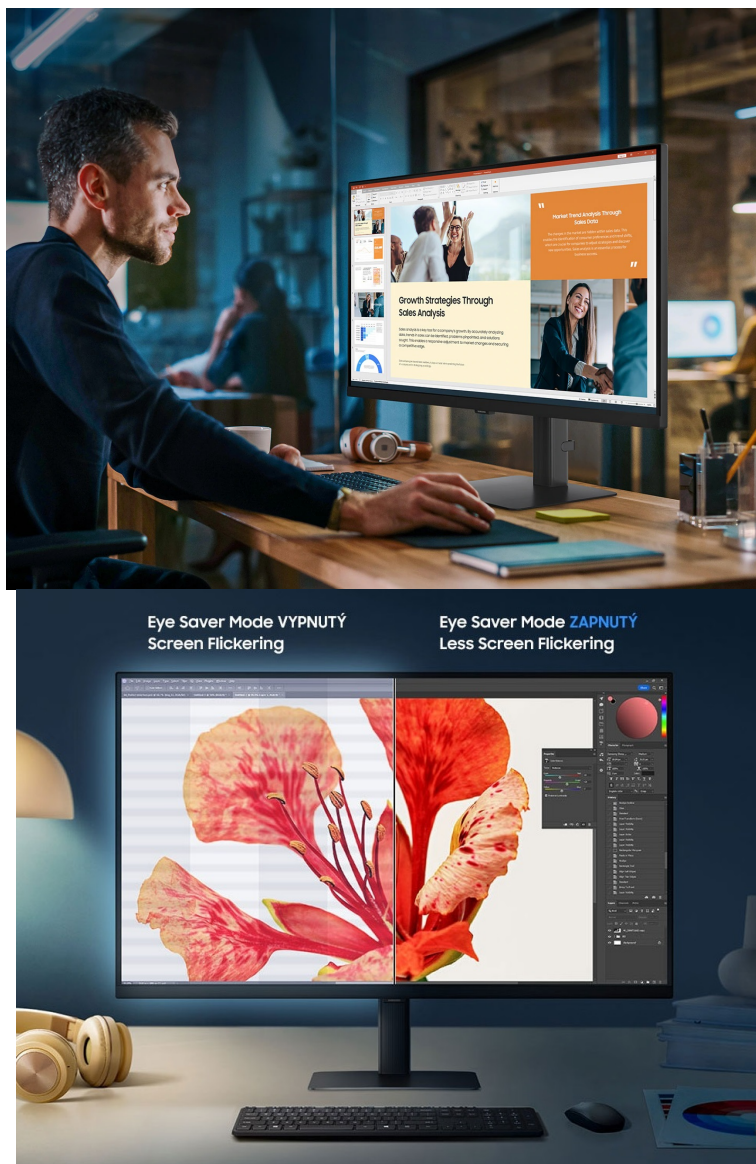

Popis

Samsung ViewFinity S60D 32" - moderní displej pro práci a zábavu

Postupte s prací do další fáze s **monitorem Samsung ViewFinity S60D 32"**. Přináší vospělé technologie a panel pro komfortní sledování obsahu, ať už ve firemní kanceláři nebo domácnosti. **Displej s úhlopříčkou 32"** vykreslí firemní projekty, filmy, videa a další multimédia jasně a čistě díky **vysokému rozlišení QHD**. Oproti klasickému Full HD vám zprostředkuje **až 1,7× vyšší hustotu pixelů** a **více prostoru**.

Díky tomu podpoří nejenom přehledné zobrazení, ale také náročnější **multitasking** s více internetovými okny nebo aplikacemi najednou. **IPS panel** produkuje široké pozorovací úhly a zajistí optimální viditelnost ze všech stran pohledu. Z každého úhlu si dopřejete obraz bez zkreslení, živé a jasné barvy. Při dlouhotrvající a náročné práci dostávají vaše oči zabrat.

Samsung ViewFinity S6 (S60D)

LED monitor s úhlopříčkou **32"** nabízí rozlišení **2560 × 1440** obrazových bodů s poměrem stran 16 : 9. Disponuje kontrastním poměrem **1000 : 1**, jasem **350 cd/m²**, dobou odezvy **5 ms**, pokrytím 99 % barevné palety sRGB a obnovovací frekvencí **100 Hz**. Díky technologii IPS nabídne i široké pozorovací úhly **178° horizontálně i vertikálně**. K dispozici jsou **tři porty USB 3.0**. Potěší také výškově nastavitelný stojan a funkce **Pivot**, která umožňuje otočení obrazovky o 90°.