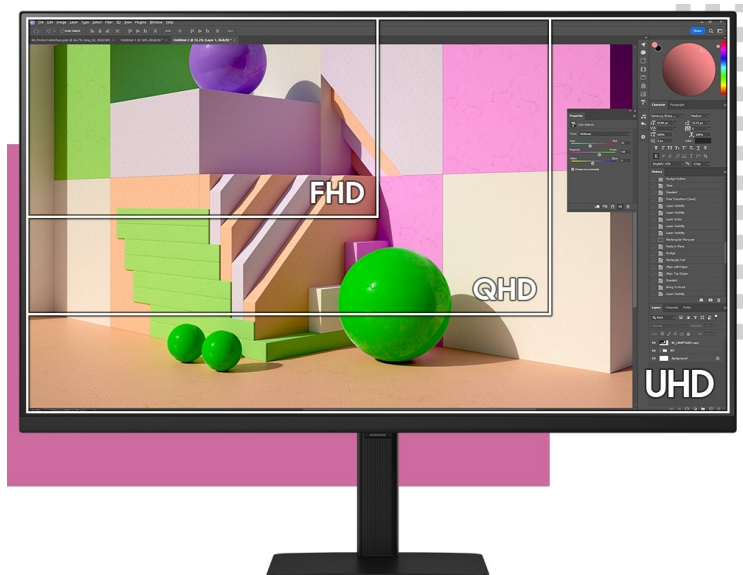

### 4K monitor Samsung ViewFinity S70D - vždycky má místo na práci

**Monitor Samsung ViewFinity S7 (S70D)** s velkým displejem, který rázně rozšíří váš pracovní prostor a kompetence. **Displej s úhlopříčkou 32 palců** vám umožní ponořit se do pracovních povinností, ale také multimediálního obsahu. **Ultra jemné rozlišení 4K vykreslí** obraz do nejmenších detailů. Multimedia mají potřebnou hloubku a realistické barvy díky podpoře **HDR10** a **pokrytí 99 % barevné palety sRGB**.

Displej poskytuje optimální prostor pro celou řadu nástrojů a aplikací, které pohodlně zobrazíte na jedné ploše. S monitorem **Samsung ViewFinity S7 S70D** budou vaše oči svěží a stále fit i při náročné a dlouhotrvající činnosti do pozdních nočních hodin. **Inteligentní technologie s certifikací TUV chrání zrak** před nadměrnou náloží modrého světla a blikáním displeje. Současně optimalizuje jas a teplotu barev, takže nedochází ke zbytečné námaze a oslnění.

### Samsung ViewFinity S7 (S70D)

LED monitor s úhlopříčkou **32"** nabízí 4K Ultra HD rozlišení **3840 × 2160** obrazových bodů, jas **350 cd/m<sup>2</sup>**, dobu odezvy **5 ms**, pokrytí **99 % barevné palety sRGB** a podporu **HDR10**. Použitím technologie **VA** je dosaženo širokých pozorovacích úhlů **178° horizontálně i vertikálně**. Monitor je navíc vybaven **VESA uchycením**.

#### ZÁKLADNÍ SPECIFIKACE

**Typ panelu:** VA

**Úhlopříčka:** 32"

**Poměr stran:** 16 : 9

**Rozlišení:** 3840 × 2160

**Kontrastní poměr:** 3000 : 1

**Doba odezvy:** 5 ms

**Rozhraní:** 1× HDMI, 1× DisplayPort, 1× sluchátkový výstup, 1× USB (pouze pro aktualizace firmwaru)