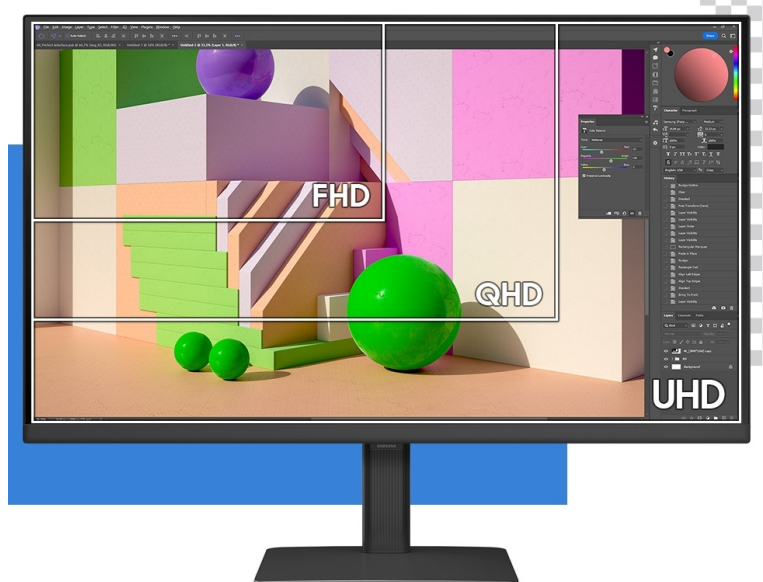

Popis

Samsung ViewFinity S80D - profesionální obraz i ochrana očí

Využijte vysoké rozlišení **monitoru Samsung ViewFinity S8 (S80D)** pro náročnou práci i multimediální zábavu. Podporuje profesionální činnost, tvorbu multimediálního obsahu i jeho sledování a editaci. Díky vysokému **UHD rozlišení** vám zprostředkuje obraz do nejmenších detailů. Dokonalou reprodukci obrazu po stránce barev, ostrosti i velmi drobných efektů oceníte při té nejnáročnější designéřské práci, činnosti s grafikou apod. **IPS panel** se širokými pozorovacími úhly podporuje sledování živých barev i při pohledu ze stran.

99% pokrytí barevného prostoru sRGB a HDR10 zajistí barvy na profesionální úrovni. Vysoká přesnost a odladění i jemných odstínů ocení všichni designéři, grafici a další kreativci napříč obory. **Plocha o velikosti 27"** umožní komfortní práci s aplikacemi i nástroji ve více oknech najednou. Nechybí ani rozmanité možnosti připojení. Ke zdroji obrazu monitor **Samsung ViewFinity S8** připojíte pomocí rozhraní **HDMI, DisplayPort** a nechybí ani **USB 3.0**.

Samsung ViewFinity S8 (S80D)

LED monitor s úhlopříčkou **27"** nabízí 4K Ultra HD rozlišení **3840 × 2160** obrazových bodů, jas **350 cd/m²**, dobu odezvy **5 ms**, pokrytí **99 % barevné palety sRGB** a podporu **HDR10**. Použitím technologie **IPS** je dosaženo širokých pozorovacích úhlů **178° horizontálně i vertikálně**. Monitor je navíc vybaven **VESA uchycením**. Potěší také výškově nastavitelný stojan a funkce **Pivot**, která umožňuje otočení obrazovky o 90°.

Součástí balení je HDMI a USB kabel.

ZÁKLADNÍ SPECIFIKACE

Typ panelu: IPS

Úhlopříčka: 27"

Poměr stran: 16 : 9

Rozlišení: 3840 × 2160

Kontrastní poměr: 1000 : 1

Doba odezvy: 5 ms