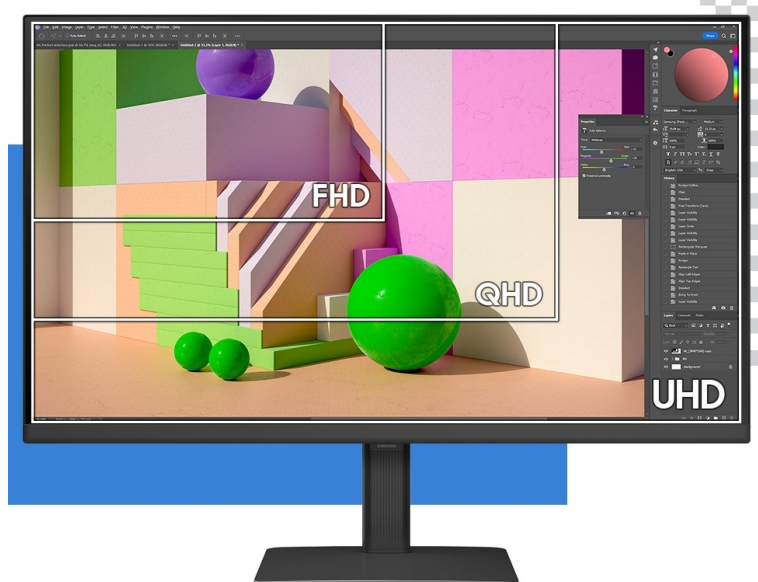

Popis

Samsung ViewFinity S80D - profesionální obraz i ochrana očí

Využijte vysoké rozlišení **monitoru Samsung ViewFinity S8 (S80D)** pro náročnou práci i multimediální zábavu. Podporuje profesionální činnost, tvorbu multimediálního obsahu i jeho sledování a editaci. Díky vysokému **UHD rozlišení** vám zprostředkuje obraz do nejmenších detailů. Dokonalou reprodukci obrazu po stránce barev, ostrosti i velmi drobných efektů oceníte při té nejnáročnější designéřské práci, činnosti s grafikou apod. **VA panel** se širokými pozorovacími úhly podporuje sledování živých barev i při pohledu ze stran.

99% pokrytí barevného prostoru sRGB a HDR10 zajistí barvy na profesionální úrovni. Vysoká přesnost a odladění i jemných odstínů ocení všichni designéři, grafici a další kreativci napříč obory. **Plocha o velikosti 32"** umožní komfortní práci s aplikacemi i nástroji ve více oknech najednou. Nechybí ani rozmanité možnosti připojení. Ke zdroji obrazu monitor **Samsung ViewFinity S8** připojíte pomocí rozhraní **HDMI, DisplayPort** a nechybí ani **USB 3.0**.

Samsung ViewFinity S8 (S80D)

LED monitor s úhlopříčkou **32"** nabízí 4K Ultra HD rozlišení **3840 × 2160** obrazových bodů, jas **350 cd/m²**, dobu odezvy **5 ms**, pokrytí **99 % barevné palety sRGB** a podporu **HDR10**. Použitím technologie **VA** je dosaženo širokých pozorovacích úhlů **178° horizontálně i vertikálně**. Monitor je navíc vybaven **VESA uchycením**. Potěší také výškově nastavitelný stojan a funkce **Pivot**, která umožňuje otočení obrazovky o 90°.

Součástí balení je HDMI a USB kabel.

ZÁKLADNÍ SPECIFIKACE

Typ panelu: VA

Úhlopříčka: 32"

Poměr stran: 16 : 9

Rozlišení: 3840 × 2160

Kontrastní poměr: 1000 : 1

Doba odezvy: 5 ms