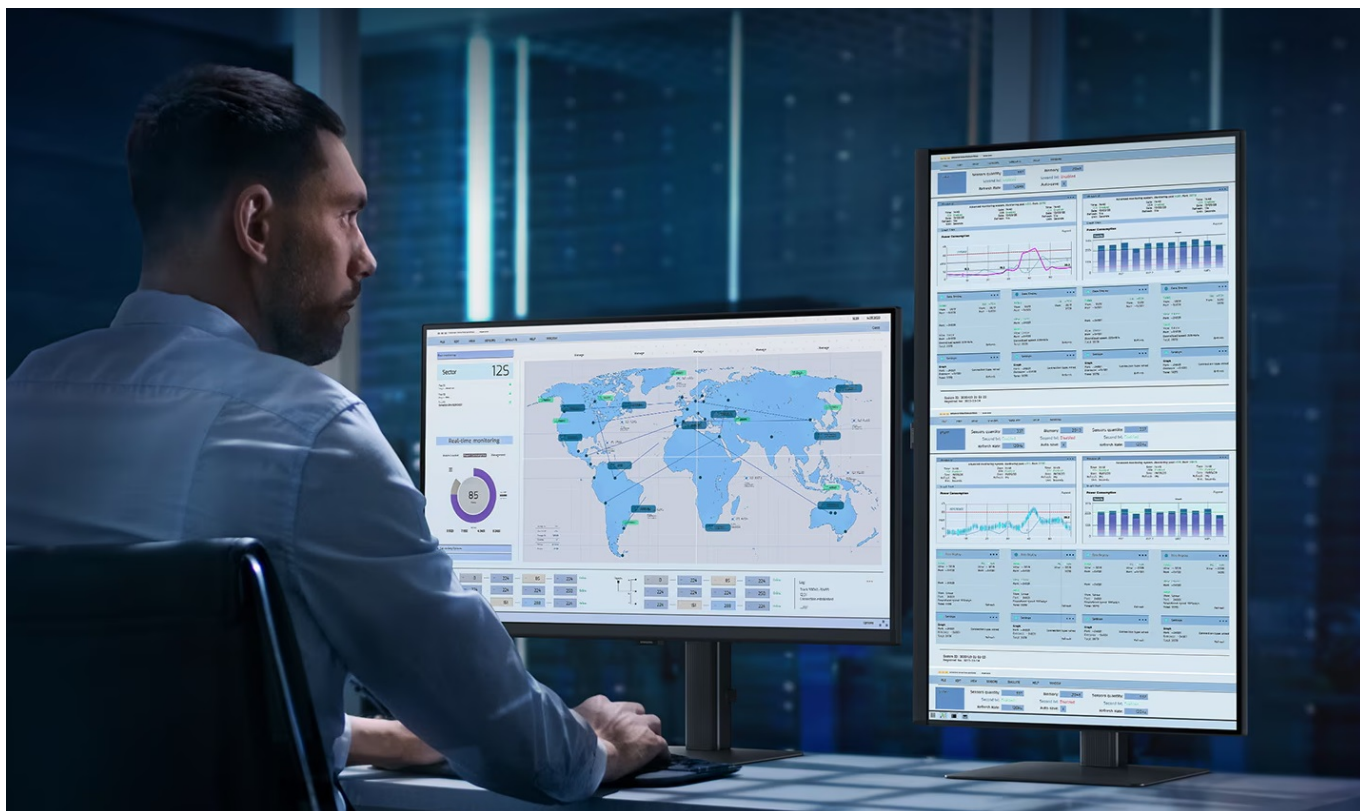

Popis

Samsung ViewFinity S80UD - profesionální obraz i ochrana očí

Využijte vysoké rozlišení **monitoru Samsung ViewFinity S8 (S80UD)** pro náročnou práci i multimediální zábavu. Podporuje profesionální činnost, tvorbu multimediálního obsahu i jeho sledování a editaci. Díky vysokému **4K UHD rozlišení** vám zprostředkuje obraz do nejmenších detailů. Dokonalou reprodukci obrazu po stránce barev, ostrosti i velmi drobných efektů oceníte při té nejnáročnější designérské práci, činnosti s grafikou apod. **IPS panel** se širokými pozorovacími úhly podporuje sledování živých barev i při pohledu ze stran.

99% pokrytí barevného prostoru sRGB a HDR10 zajistí barvy na profesionální úrovni. Vysoká přesnost a odladění i jemných odstínů ocení všichni designéři, grafici a další kreativci napříč obory. **Plocha o velikosti 27"** umožní komfortní práci s aplikacemi i nástroji ve více oknech najednou. Nechybí ani rozmanité možnosti připojení. Ke zdroji obrazu monitor **Samsung ViewFinity S8** připojíte pomocí rozhraní **HDMI, DisplayPort** a nechybí ani **USB 3.0, LAN** či **USB-C**.

Samsung ViewFinity S8 (S80UD)

LED monitor s úhlopříčkou **27"** nabízí 4K Ultra HD rozlišení **3840 × 2160** obrazových bodů, jas **350 cd/m²**, dobu odezvy **5 ms**, pokrytí **99 % barevné palety sRGB** a podporu **HDR10**. Použitím technologie **IPS** je dosaženo širokých pozorovacích úhlů **178° horizontálně i vertikálně**. K dispozici jsou **tři porty USB 3.0**, ethernetový port **RJ-45** a jeden port **USB-C**, který kromě vysokorychlostního přenosu videa a dat umožňuje napájení připojených zařízení až do 90 W. Potěší také výškově nastavitelný stojan a funkce **Pivot**, která umožňuje otočení obrazovky o 90°.

Součástí balení je USB-C kabel.

ZÁKLADNÍ SPECIFIKACE

Typ panelu: IPS

Úhlopříčka: 27"

Poměr stran: 16 : 9

Rozlišení: 3840 × 2160

Kontrastní poměr: 1000 : 1

Doba odezvy: 5 ms