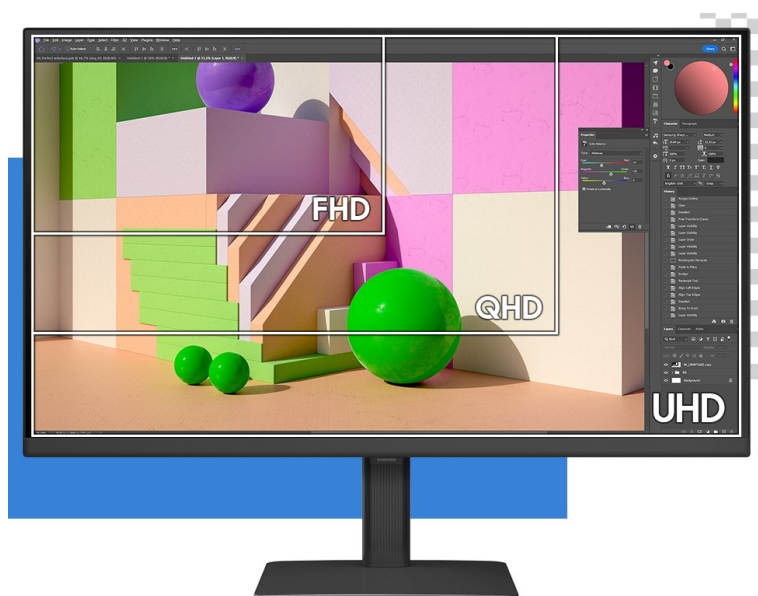

Popis

Samsung ViewFinity S80UD - profesionální obraz i ochrana očí

Využijte vysoké rozlišení **monitoru Samsung ViewFinity S8 (S80UD)** pro náročnou práci i multimediální zábavu. Podporuje profesionální činnost, tvorbu multimediálního obsahu i jeho sledování a editaci. Díky vysokému **4K UHD rozlišení** vám zprostředkuje obraz do nejmenších detailů. Dokonalou reprodukci obrazu po stránce barev, ostrosti i velmi drobných efektů oceníte při té nejnáročnější designérské práci, činnosti s grafikou apod. **IPS panel** se širokými pozorovacími úhly podporuje sledování živých barev i při pohledu ze stran.

99% pokrytí barevného prostoru sRGB a HDR10 zajistí barvy na profesionální úrovni. Vysoká přesnost a odladění i jemných odstínů ocení všichni designéři, grafici a další kreativci napříč obory. **Plocha o velikosti 27"** umožní komfortní práci s aplikacemi i nástroji ve více oknech najednou. Nechybí ani rozmanité možnosti připojení. Ke zdroji obrazu monitor **Samsung ViewFinity S8** připojíte pomocí rozhraní **HDMI, DisplayPort** a nechybí ani **USB 3.0, LAN** či **USB-C**.

Samsung ViewFinity S8 (S80UD)

LED monitor s úhlopříčkou **27"** nabízí 4K Ultra HD rozlišení **3840 × 2160** obrazových bodů, jas **350 cd/m²**, dobu odezvy **5 ms**, pokrytí **99 % barevné palety sRGB** a podporu **HDR10**. Použitím technologie **IPS** je dosaženo širokých pozorovacích úhlů **178° horizontálně i vertikálně**. K dispozici jsou **tři porty USB 3.0**, ethernetový port **RJ-45** a jeden port **USB-C**, který kromě vysokorychlostního přenosu videa a dat umožňuje napájení připojených zařízení až do 90 W. Potěší také výškově nastavitelný stojan a funkce **Pivot**, která umožňuje otočení obrazovky o 90°.

Součástí balení je USB-C kabel.

ZÁKLADNÍ SPECIFIKACE

Typ panelu: IPS

Úhlopříčka: 27"

Poměr stran: 16 : 9

Rozlišení: 3840 × 2160

Kontrastní poměr: 1000 : 1

Doba odezvy: 5 ms